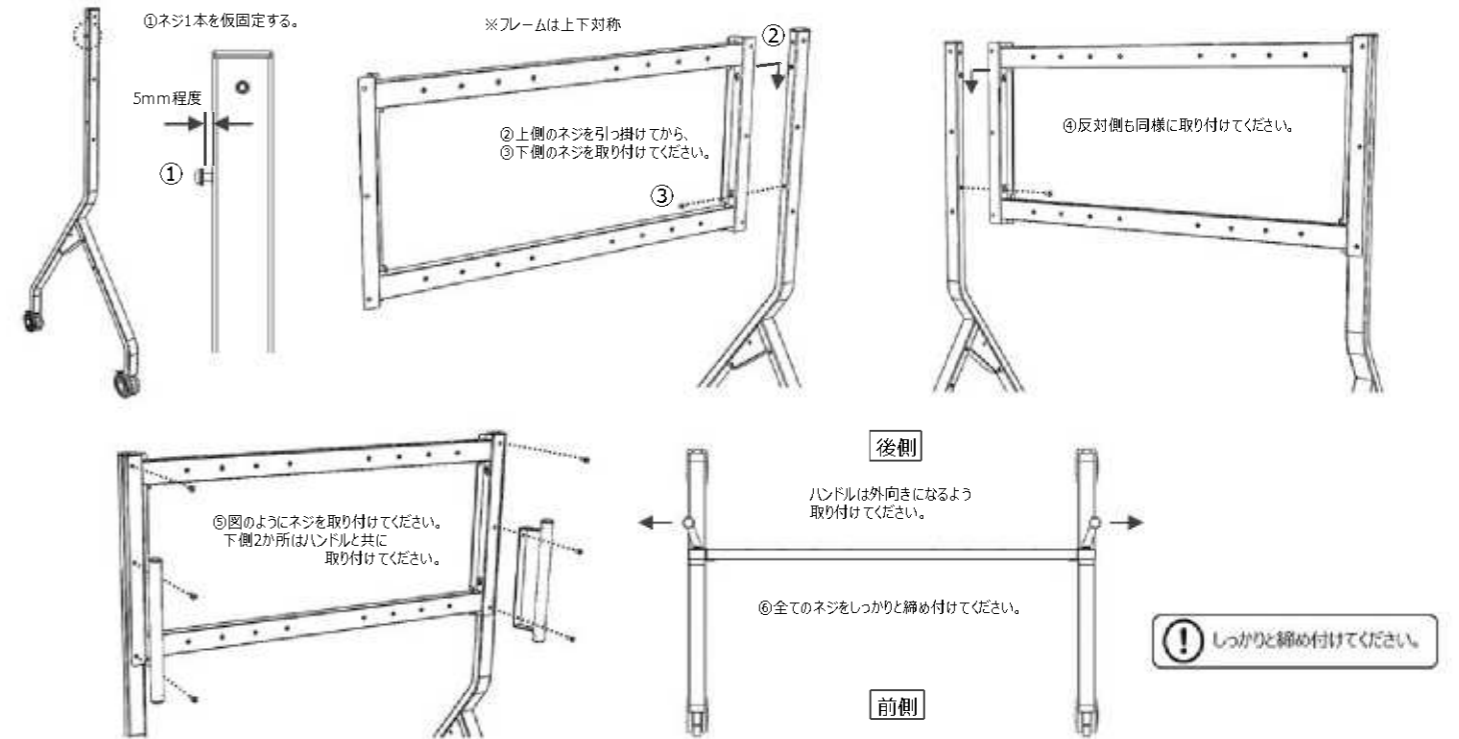

●ディスプレイの高さ調節は必ず組立業者様が行ってください。

お客様自身でディスプレイの高さ調節を行うと、ディスプレイの落下や故障、破損、転倒などを引き起こし、けがの原因となります。

●乱暴な取り扱いや用途以外の使用はしないでください。

製品の变形・破損、それに伴う転倒やディスプレイの落下などにより、けがの原因になります。

注意

●本製品を故意に揺らしたり、衝撃を与えたりしないでください。破損や転倒を引き起こし、けがの原因になります。

部品一覧

◆ 構成部品

支柱 ×左右各1	フレーム ×1	棚板 ×1
	ハンドル ×2	ディスプレイブラケット ×左右各1
		ディスプレイ取付金具 ×左右各1

◆ 部品袋 (組立用)

六角穴付ネジ M6×20 ×22本	L型六角レンチ 5mm ×1本	ワイヤーステッカー ×3個
		任意でご使用ください。

◆ 部品袋 (ディスプレイ固定用)

十字穴付ナベ組込ネジ M8×20 ×4本

- エアークンディショナーの吹き出し口、吸いこみ口のそばに設置しないでください。火災の原因になることがあります。
- ホコリや油煙、たばこの煙の多い場所に設置しないでください。火災の原因になることがあります。
- 直射日光やストーブなどの熱が直接あたる場所や湿気・乾燥の著しいところでの使用は避けてください。変色や変形、ディスプレイ内部が高温になって火災の原因になることがあります。
- 屋外や水に濡れる場所には設置しないでください。金属部のさびやスベリ止めの劣化の原因になります。
- 本製品を組み立てるときは広い場所で作業し、床を毛布やクッション材などで保護して作業してください。保護せずに作業すると、床に傷をつける原因になります。

お手入れのしかた

- 日常のお手入れは、乾いたやわらかい布でから拭きしてください。
- 汚れが著しい場合はうすめた中性洗剤につけた布をかたく絞って拭いてください。その後、水につけた布をよく絞って洗剤が残らないように拭き取り、乾いた布で、水分が残らないように拭き取ってください。
  ※汚れを落とすときの注意
  水にぬれたままにしておいたり、シンナー系溶剤、酸・アルカリ性洗剤の使用を避けてください。さびや変色の原因になります。
- ときどき、ボルトやネジのゆるみによるがたつきがないか点検し、ある場合は締め付けてください。

組み立てを始める前に

1. 組み立てる前に、必ず構成部品、部品袋、完成状態を確認してください。
   - 組み立てはカーペットの上や毛布などを敷いて作業し、床や製品を傷つけないよう注意してください。
2. ▲ 組み立てるときは、付属の部品をご使用ください。また、本製品に取り付けるネジ類は確実に締め付けてください。不適切な部品を使用したり、不完全な組み立てをすると、本製品の転倒やディスプレイの落下を引き起こし、けがや破損の原因になります。

プラスドライバー(大)をご用意ください。

1. 支柱, フレーム, ハンドルを組み立てる