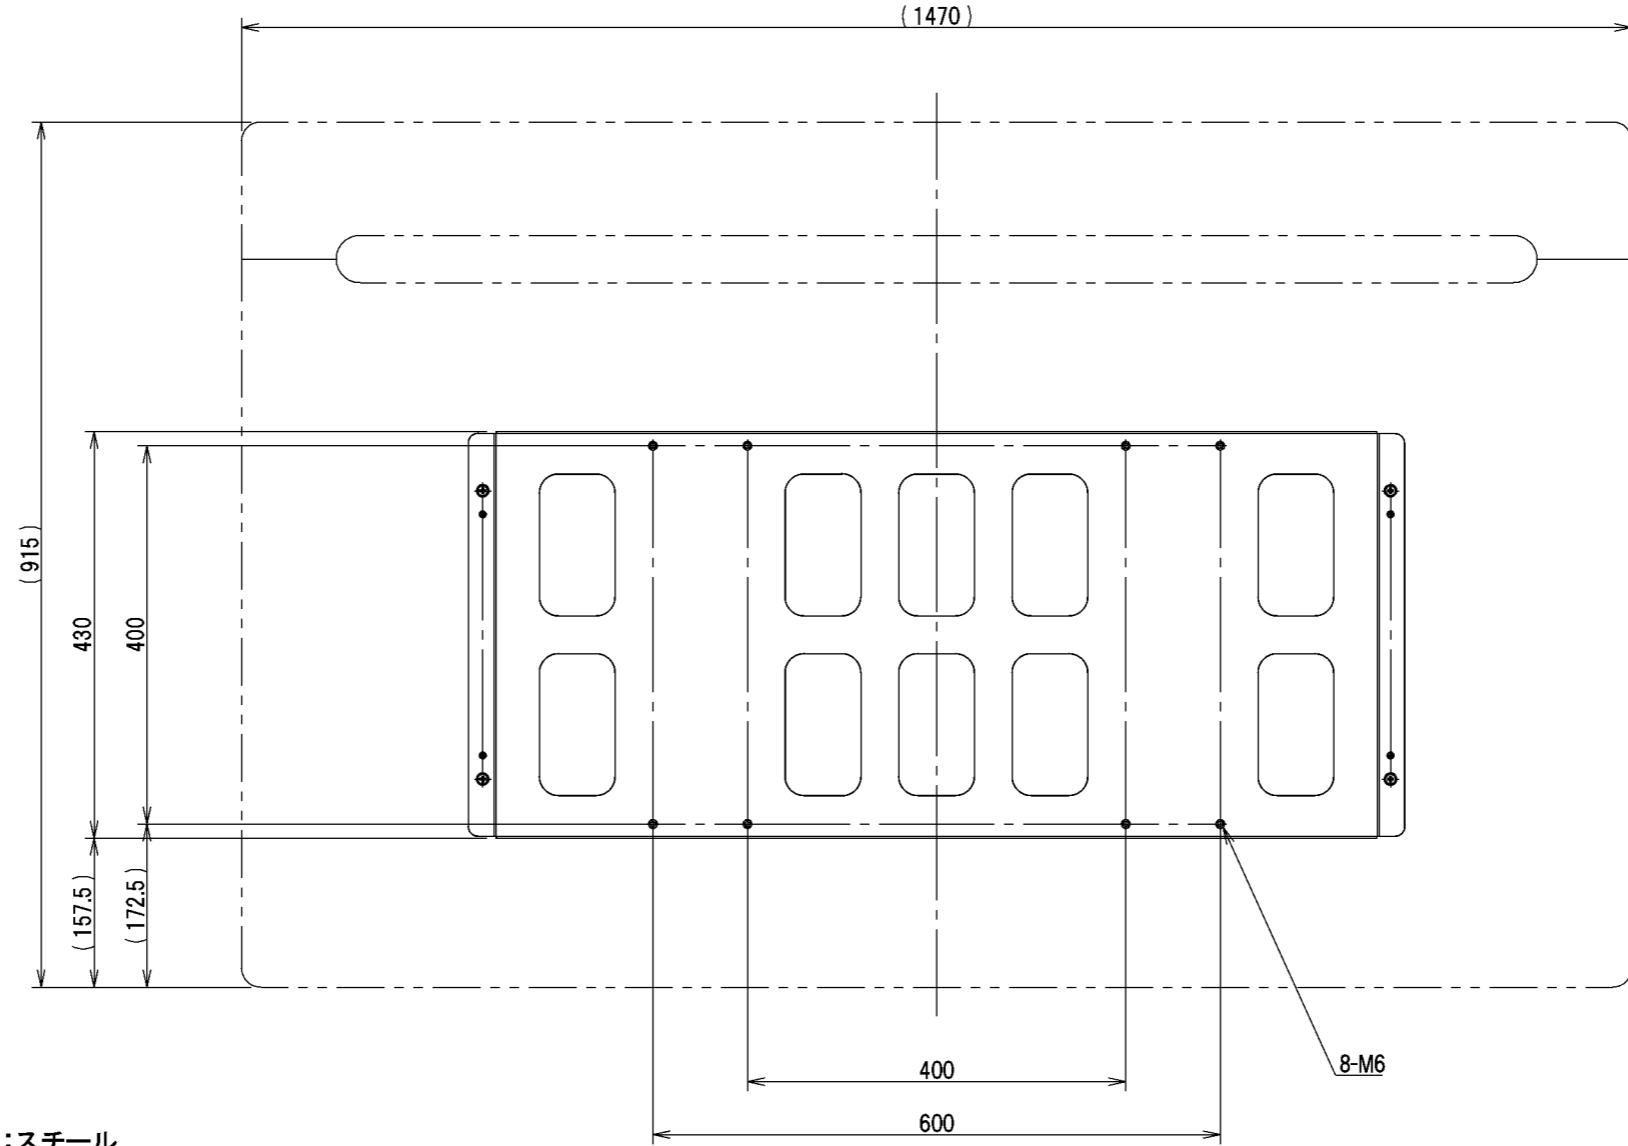

1 2 3 4 5 6 7 8

A  
B  
C  
D  
E  
F

A  
B  
C  
D  
E  
F

- 材質 : スチール
- 質量 : 約6kg
- 表面 : サテンブラック色粉体塗装
- 付属 : 専用アタッチメント ×1
- : 十字穴付ナベ組込ネジ M6×20 三価黒 ×8
- : 六角レンチ 対辺4mm 三価白 ×1

注記 NOTE 1 危険となるバリ、カエリは不可とする。

普通公差 TOLERANCE			材料 MATERIAL:	板厚 THICKNESS:
OVER	TO INCL.	TOL.		
-	5	± 0.2	表面処理 SURFACE FINISH: -	重量 WEIGHT: -
5	30	± 0.3		
30	100	± 0.5		
100	500	± 0.7		
500	-	± 1.0		
角度 ANGLES			-	
承認	検図	設計	製図	製図
-	-	-	-	2025.02.27
NO.	改訂数	改訂者	改訂年月日	清原

部品名 TITLE: Neat Board Pro専用アタッチメント  
DS-RFNBP仕様図

品番 PART NO. DS-RFNBP

図番 DWG NO. DS-RFNBP-001

株式会社 一ノ坪製作所  
ICHINOTSUBO MFG. CO., LTD.

SCALE 1:8

SIZE A3

SHEET 1 OF 1

1 2 3 4 5 6 7 8