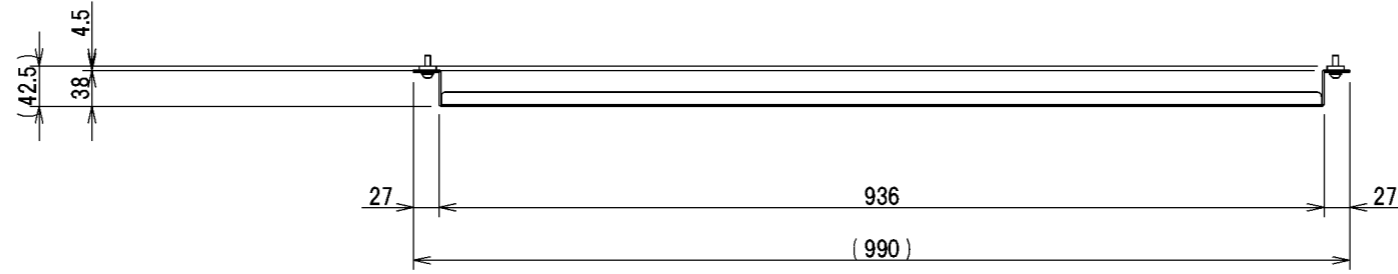

1 2 3 4 5 6 7 8

A  
B  
C  
D  
E  
F

A  
B  
C  
D  
E  
F

- 材質 : スチール
- 質量 : 約6kg
- 表面 : サテンブラック色粉体塗装
- 付属 : 専用アタッチメント ×1
- : 十字穴付ナベ組込ネジ M6×20 三価黒 ×8
- : 六角レンチ 対辺4mm 三価白 ×1

注記 NOTE 1 危険となるバリ、カエリは不可とする。

普通公差 TOLERANCE			材料 MATERIAL:	板厚 THICKNESS:
OVER	TO INCL.	TOL.		
-	5	± 0.2	表面処理 SURFACE FINISH: -	重量 WEIGHT: -
5	30	± 0.3		
30	100	± 0.5		
100	500	± 0.7		
500	-	± 1.0		
角度 ANGLES			-	
承認	検図	設計	製図	製図
-	-	-	-	2025.02.27
NO.	改訂数	改訂者	改訂年月日	清原

部品名 TITLE: Neat Board Pro専用アタッチメント  
DS-RFNBP仕様図

品番 PART NO. DS-RFNBP

図番 DWG NO. DS-RFNBP-001

株式会社 一ノ坪製作所  
ICHINOTSUBO MFG. CO., LTD.

SCALE 1:8

SIZE A3

SHEET 1 OF 1

1 2 3 4 5 6 7 8