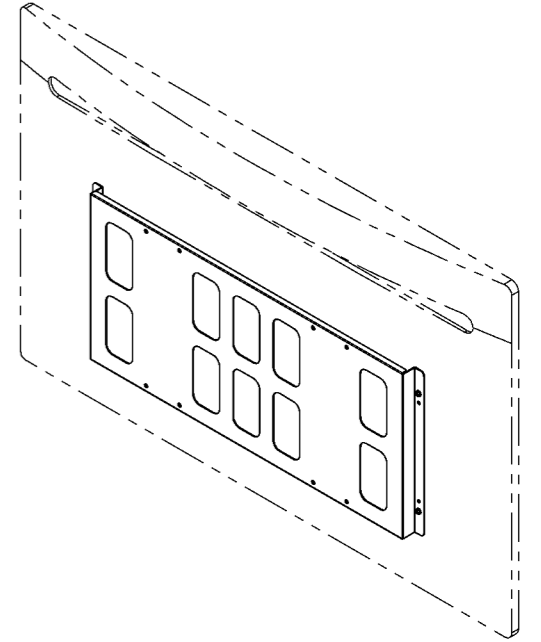

1 2 3 4 5 6 7 8

A  
B  
C  
D  
E  
F

A  
B  
C  
D  
E  
F

- 材質 : スチール
- 質量 : 約6kg
- 表面 : サテンブラック色粉体塗装
- 付属 : 専用アタッチメント ×1
- : 十字穴付ナベ組込ネジ M6×20 三価黒 ×8
- : 六角レンチ 対辺4mm 三価白 ×1

注記 NOTE 1 危険となるバリ、カエリは不可とする。

普通公差 TOLERANCE			材料 MATERIAL:	板厚 THICKNESS:
OVER	TO INCL.	TOL.		
-	5	± 0.2	表面処理 SURFACE FINISH: -	重量 WEIGHT: -
5	30	± 0.3		
30	100	± 0.5		
100	500	± 0.7		
500	-	± 1.0		
角度 ANGLES			-	
承認	検図	設計	製図	製図
-	-	-	-	2025.02.27
NO.	改訂数	改訂者	改訂年月日	清原

部品名 TITLE: Neat Board Pro専用アタッチメント  
DS-RFNBP仕様図

品番 PART NO. DS-RFNBP

図番 DWG NO. DS-RFNBP-001

株式会社 一ノ坪製作所  
ICHINOTSUBO MFG. CO., LTD.

SCALE 1:8

SIZE A3

SHEET 1 OF 1

1 2 3 4 5 6 7 8