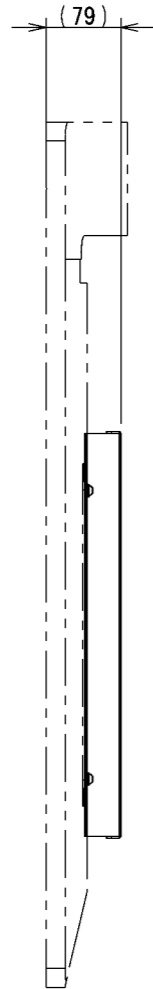

1 2 3 4 5 6 7 8

A  
B  
C  
D  
E  
F

A  
B  
C  
D  
E  
F

- 材質 : スチール
- 質量 : 約6kg
- 表面 : サテンブラック色粉体塗装
- 付属 : 専用アタッチメント ×1
- : 十字穴付ナベ組込ネジ M6×20 三価黒 ×8
- : 六角レンチ 対辺4mm 三価白 ×1

注記 NOTE 1 危険となるバリ、カエリは不可とする。

普通公差 TOLERANCE			材料 MATERIAL:	板厚 THICKNESS:
OVER	TO INCL.	TOL.		
-	5	± 0.2	表面処理 SURFACE FINISH: -	重量 WEIGHT: -
5	30	± 0.3		
30	100	± 0.5		
100	500	± 0.7		
500	-	± 1.0		
角度 ANGLES			-	
承認	検図	設計	製図	製図
-	-	-	-	2025.02.27
NO.	改訂数	改訂者	改訂年月日	清原

部品名 TITLE: Neat Board Pro専用アタッチメント  
DS-RFNBP仕様図

品番 PART NO. DS-RFNBP

図番 DWG NO. DS-RFNBP-001

株式会社 一ノ坪製作所  
ICHINOTSUBO MFG. CO., LTD.

SCALE 1:8

SIZE A3

SHEET 1 OF 1

1 2 3 4 5 6 7 8