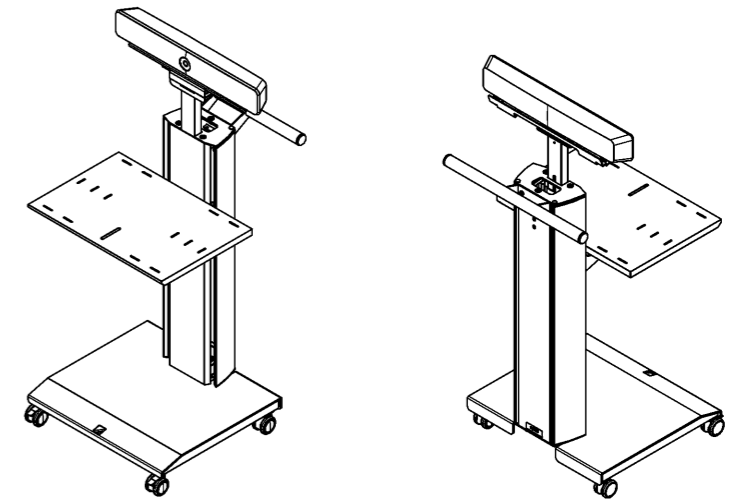

Cisco Room Bar

φ50双輪キャスター
ロック付き

φ50双輪キャスター
ロック無し

注記 NOTE 1 危険となるバリ、カエリは不可とする。

普通公差 TOLERANCE			材料 MATERIAL:	板厚 THICKNESS:
OVER	TO INCL.	TOL.		
-	5	± 0.2	表面処理 SURFACE FINISH: -	重量 WEIGHT: -
5	30	± 0.3		
30	100	± 0.5		
100	500	± 0.7		
500	-	± 1.0		
角度 ANGLES			± 2°	
承認	検図	設計	製図	製図
-	-	2022.12.27 清原	-	2022.12.27 清原

部品名 TITLE:	カメラモバイルスタンド Eタイプ TCDS-JCE-WRB仕様図
品番 PART NO.	TCDS-JCE-WRB
図番 DWG NO.	TCDS-JCE-WRB-001

△	-	-	-
△	-	-	-
△	-	-	-
NO.	改訂数	改訂者	改訂年月日
-	-	-	-

株式会社 一ノ坪製作所 ICHINOTSUBO MFG. CO., LTD.	SCALE	SIZE
	1:10	A3