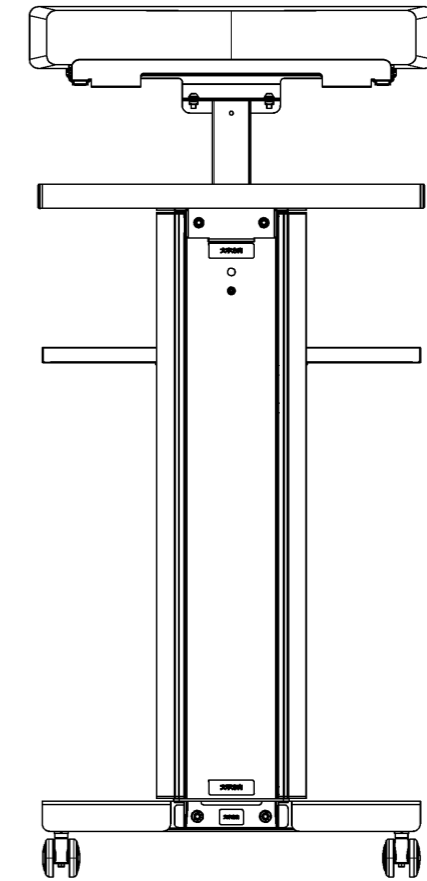

Cisco Room Bar

φ50双輪キャスター
ロック付き

φ50双輪キャスター
ロック無し

注記 NOTE 1 危険となるバリ、カエリは不可とする。

普通公差 TOLERANCE			材料 MATERIAL:	板厚 THICKNESS:
OVER	TO INCL.	TOL.		
-	5	± 0.2	表面処理 SURFACE FINISH: -	重量 WEIGHT: -
5	30	± 0.3		
30	100	± 0.5		
100	500	± 0.7		
500	-	± 1.0		
角度 ANGLES			± 2°	
承認	検図	設計	製図	製図
-	-	2022.12.27 清原	-	2022.12.27 清原

部品名 TITLE:	カメラモバイルスタンド Eタイプ TCDS-JCE-WRB仕様図
品番 PART NO.	TCDS-JCE-WRB
図番 DWG NO.	TCDS-JCE-WRB-001

△	-	-	-
△	-	-	-
△	-	-	-
NO.	改訂数	改訂者	改訂年月日
-	-	-	-

株式会社 一ノ坪製作所 ICHINOTSUBO MFG. CO., LTD.	SCALE	SIZE
	1:10	A3