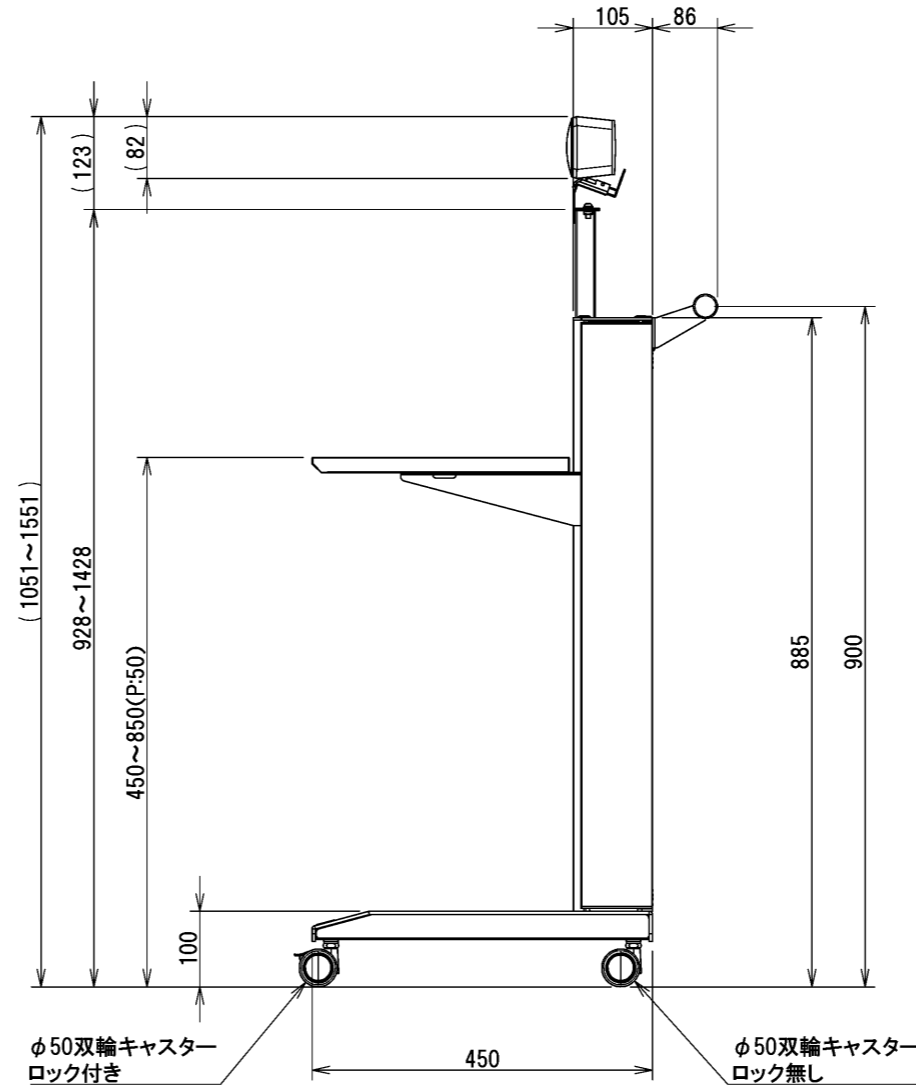

Cisco Room Bar

φ50双輪キャスター
ロック付き

φ50双輪キャスター
ロック無し

注記 NOTE 1 危険となるバリ、カエリは不可とする。

普通公差 TOLERANCE			材料 MATERIAL:	板厚 THICKNESS:
OVER	TO INCL.	TOL.		
-	5	± 0.2	表面処理 SURFACE FINISH: -	重量 WEIGHT: -
5	30	± 0.3		
30	100	± 0.5		
100	500	± 0.7		
500	-	± 1.0		
角度 ANGLES			± 2°	
承認	検図	設計	製図	製図
-	-	2022.12.27 清原	-	2022.12.27 清原

部品名 TITLE:	カメラモバイルスタンド Eタイプ TCDS-JCE-WRB仕様図
品番 PART NO.	TCDS-JCE-WRB
図番 DWG NO.	TCDS-JCE-WRB-001

△	-	-	-
△	-	-	-
△	-	-	-
NO.	改訂数	改訂者	改訂年月日
-	-	-	-

株式会社 一ノ坪製作所 ICHINOTSUBO MFG. CO., LTD.	SCALE	SIZE
	1:10	A3