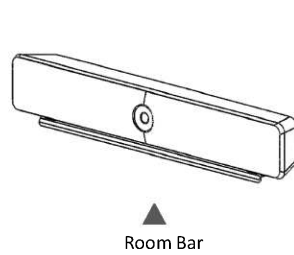

◆ 構成部品

カメラトレー ×1	カメラ台支柱 ×2	ブラケット金具 ×LR各1
		

◆ 同梱ネジ

※本製品には、Room Barは含まれておりません。

【 Room Bar用カメラスタンド 組立・取付手順 】

1. カメラトレーとカメラ台支柱を取り付ける。

使用ネジ：十字穴付ナベ組込ネジ M6×14 ×4本

使用工具：プラスドライバー大(No.3)