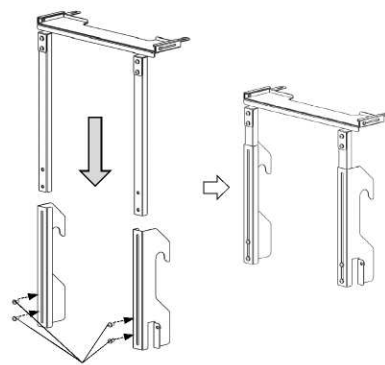

◆ 構成部品

カメラトレー ×1	カメラ台支柱 ×2	ブラケット金具 ×LR各1
		

◆ 同梱ネジ

※本製品には、Room Barは含まれておりません。

【 Room Bar用カメラスタンド 組立・取付手順 】

1. カメラトレーとカメラ台支柱を取り付ける。

使用ネジ：十字穴付ナベ組込ネジ M6×14 ×4本

使用工具：プラスドライバー大(No.3)

⚠️ しっかりと締め付けてください。

2. ブラケット金具を取り付ける。

使用ネジ：十字穴付ナベ組込ネジ M6×14 ×4本

使用工具：プラスドライバー大(No.3)

※一番短くなるように取り付けてください

⚠️ しっかりと締め付けてください。

<カメラをディスプレイの上に設置する場合>

<手順3につづく>

<カメラをディスプレイの下に設置する場合>

3. スタンドに取り付け、カメラトレーの高さを調整する。

使用ネジ：十字穴付ナベ組込ネジ M6×14 ×2本
 使用工具：プラスドライバー大(No.3)
 ※高さ調整は取付後に行ってください。
 ※ディスプレイを設置した状態で取付してください。

❗ しっかりと締め付けてください。

<カメラをディスプレイの上に設置する場合>

<カメラをディスプレイの下に設置する場合>

十字穴付ナベ組込ネジ (M6×14)

<カメラをディスプレイの上に設置する場合>

トレーがディスプレイ上部より上になるように設置してください。

<カメラをディスプレイの下に設置する場合>

トレーがディスプレイ下部より下になるように設置してください。

※棚板の位置によっては設置できない場合があります。

【完成イメージ】

4. カメラトレーにRoom Barを取り付け、位置を調整する。