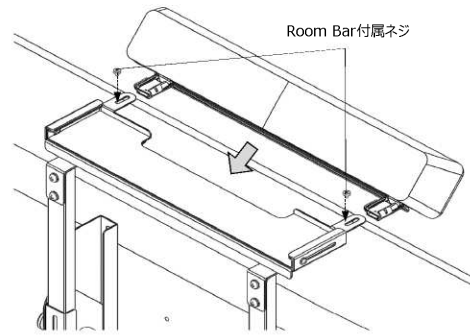

<カメラをディスプレイの下に設置する場合>

3. スタンドに取り付け、カメラトレーの高さを調整する。

使用ネジ：十字穴付ナベ組込ネジ M6×14 ×2本
 使用工具：プラスドライバー大(No.3)
 ※高さ調整は取付後に行ってください。
 ※ディスプレイを設置した状態で取付してください。

❗ しっかりと締め付けてください。

<カメラをディスプレイの上に設置する場合>

<カメラをディスプレイの下に設置する場合>

十字穴付ナベ組込ネジ (M6×14)

<カメラをディスプレイの上に設置する場合>

トレーがディスプレイ上部より上になるように設置してください。

<カメラをディスプレイの下に設置する場合>

トレーがディスプレイ下部より下になるように設置してください。

※棚板の位置によっては設置できない場合があります。

【完成イメージ】

4. カメラトレーにRoom Barを取り付け、位置を調整する。

使用ネジ：Room Bar付属ネジ ×2本
 使用工具：Room Bar付属六角レンチ

❗ しっかりと締め付けてください。

<ディスプレイ上取付イメージ>

<ディスプレイ下取付イメージ>

※Room Barの向きに注意してください。

ディスプレイの大きさに合わせて位置を調整してください。
 ※必ず調整用ネジを緩めてから、調整してください。

※ストローク55mm

<完成>