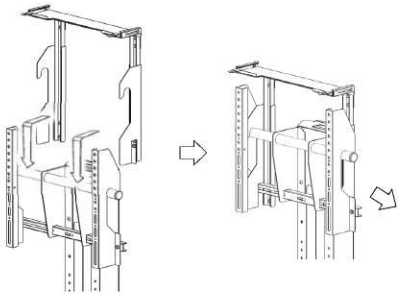

<カメラをディスプレイの下に設置する場合>

3. スタンドに取り付け、カメラトレーの高さを調整する。

使用ネジ：十字穴付ナベ組込ネジ M6×14 ×2本
 使用工具：プラスドライバー大(No.3)
 ※高さ調整は取付後に行ってください。
 ※ディスプレイを設置した状態で取付してください。

❗ しっかりと締め付けてください。

<カメラをディスプレイの上に設置する場合>

<カメラをディスプレイの下に設置する場合>

十字穴付ナベ組込ネジ (M6×14)

<カメラをディスプレイの上に設置する場合>

トレーがディスプレイ上部より上になるように設置してください。

<カメラをディスプレイの下に設置する場合>

トレーがディスプレイ下部より下になるように設置してください。

※棚板の位置によっては設置できない場合があります。

【完成イメージ】

4. カメラトレーにRoom Barを取り付け、位置を調整する。

使用ネジ：Room Bar付属ネジ ×2本
 使用工具：Room Bar付属六角レンチ

❗ しっかりと締め付けてください。

<ディスプレイ上取付イメージ>

<ディスプレイ下取付イメージ>

※Room Barの向きに注意してください。

ディスプレイの大きさに合わせて位置を調整してください。
 ※必ず調整用ネジを緩めてから、調整してください。

※ストローク55mm

<完成>