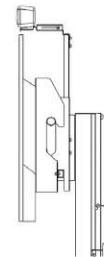

<カメラをディスプレイの下に設置する場合>

3. スタンドに取り付け、カメラトレーの高さを調整する。

使用ネジ：十字穴付ナベ組込ネジ M6×14 ×2本
 使用工具：プラスドライバー大(No.3)
 ※高さ調整は取付後に行ってください。
 ※ディスプレイを設置した状態で取付してください。

❗ しっかりと締め付けてください。

<カメラをディスプレイの上に設置する場合>

<カメラをディスプレイの下に設置する場合>

十字穴付ナベ組込ネジ (M6×14)

<カメラをディスプレイの上に設置する場合>

トレーがディスプレイ上部より上になるように設置してください。

<カメラをディスプレイの下に設置する場合>

トレーがディスプレイ下部より下になるように設置してください。

※棚板の位置によっては設置できない場合があります。

【完成イメージ】

4. カメラトレーにRoom Barを取り付け、位置を調整する。

使用ネジ：Room Bar付属ネジ ×2本
 使用工具：Room Bar付属六角レンチ

❗ しっかりと締め付けてください。

<ディスプレイ上取付イメージ>

<ディスプレイ下取付イメージ>

※Room Barの向きに注意してください。

ディスプレイの大きさに合わせて位置を調整してください。
 ※必ず調整用ネジを緩めてから、調整してください。

※ストローク55mm

<完成>