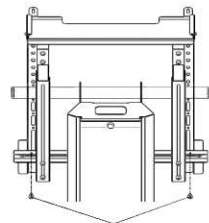

<カメラをディスプレイの下に設置する場合>

3. スタンドに取り付け、カメラトレーの高さを調整する。

使用ネジ：十字穴付ナベ組込ネジ M6×14 ×2本
 使用工具：プラスドライバー大(No.3)
 ※高さ調整は取付後に行ってください。
 ※ディスプレイを設置した状態で取付してください。

❗ しっかりと締め付けてください。

<カメラをディスプレイの上に設置する場合>

<カメラをディスプレイの下に設置する場合>

十字穴付ナベ組込ネジ (M6×14)

<カメラをディスプレイの上に設置する場合>

トレーがディスプレイ上部より上になるように設置してください。

<カメラをディスプレイの下に設置する場合>

トレーがディスプレイ下部より下になるように設置してください。

※棚板の位置によっては設置できない場合があります。

【完成イメージ】

4. カメラトレーにRoom Barを取り付け、位置を調整する。

使用ネジ：Room Bar付属ネジ ×2本
 使用工具：Room Bar付属六角レンチ

❗ しっかりと締め付けてください。

<ディスプレイ上取付イメージ>

<ディスプレイ下取付イメージ>

※Room Barの向きに注意してください。

ディスプレイの大きさに合わせて位置を調整してください。
 ※必ず調整用ネジを緩めてから、調整してください。

※ストローク55mm

<完成>