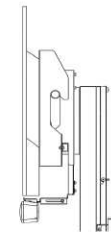

<カメラをディスプレイの下に設置する場合>

3. スタンドに取り付け、カメラトレーの高さを調整する。

使用ネジ：十字穴付ナベ組込ネジ M6×14 ×2本
 使用工具：プラスドライバー大(No.3)
 ※高さ調整は取付後に行ってください。
 ※ディスプレイを設置した状態で取付してください。

❗ しっかりと締め付けてください。

<カメラをディスプレイの上に設置する場合>

<カメラをディスプレイの下に設置する場合>

十字穴付ナベ組込ネジ (M6×14)

<カメラをディスプレイの上に設置する場合>

トレーがディスプレイ上部より上になるように設置してください。

<カメラをディスプレイの下に設置する場合>

トレーがディスプレイ下部より下になるように設置してください。

※棚板の位置によっては設置できない場合があります。

【完成イメージ】

4. カメラトレーにRoom Barを取り付け、位置を調整する。

使用ネジ：Room Bar付属ネジ ×2本
 使用工具：Room Bar付属六角レンチ

❗ しっかりと締め付けてください。

<ディスプレイ上取付イメージ>

<ディスプレイ下取付イメージ>

※Room Barの向きに注意してください。

ディスプレイの大きさに合わせて位置を調整してください。
 ※必ず調整用ネジを緩めてから、調整してください。

※ストローク55mm

<完成>