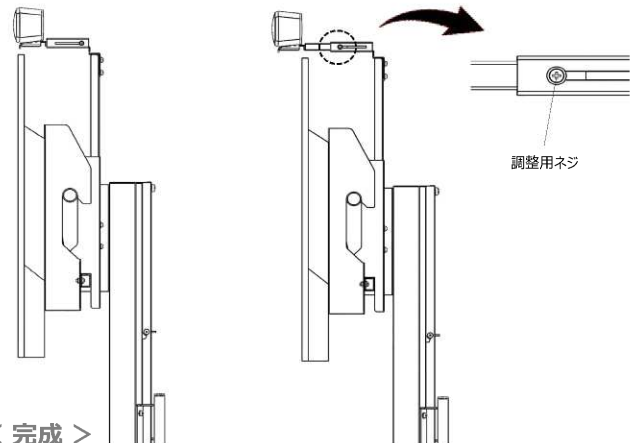

十字穴付ナベ組込ネジ (M6×14)

<カメラをディスプレイの上に設置する場合>

トレーがディスプレイ上部より上になるように設置してください。

<カメラをディスプレイの下に設置する場合>

トレーがディスプレイ下部より下になるように設置してください。

※棚板の位置によっては設置できない場合があります。

【完成イメージ】

4. カメラトレーにRoom Barを取り付け、位置を調整する。

使用ネジ：Room Bar付属ネジ ×2本
 使用工具：Room Bar付属六角レンチ

❗ しっかりと締め付けてください。

<ディスプレイ上取付イメージ>

<ディスプレイ下取付イメージ>

※Room Barの向きに注意してください。

ディスプレイの大きさに合わせて位置を調整してください。
 ※必ず調整用ネジを緩めてから、調整してください。

※ストローク55mm

<完成>