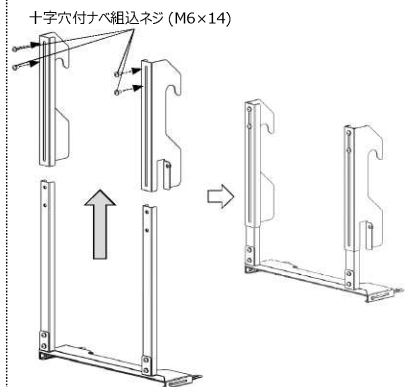

◆ 構成部品

カメラトレー ×1	カメラ台支柱 ×2	ブラケット金具 ×LR各1
		

◆ 同梱ネジ

※本製品には、Room Barは含まれておりません。

【 Room Bar用カメラスタンド 組立・取付手順 】

1. カメラトレーとカメラ台支柱を取り付ける。

使用ネジ：十字穴付ナベ組込ネジ M6×14 ×4本

使用工具：プラスドライバー大(No.3)

⚠️ しっかりと締め付けてください。

2. ブラケット金具を取り付ける。

使用ネジ：十字穴付ナベ組込ネジ M6×14 ×4本

使用工具：プラスドライバー大(No.3)

※一番短くなるように取り付けてください

⚠️ しっかりと締め付けてください。

<カメラをディスプレイの上に設置する場合>

<手順3につづく>

<カメラをディスプレイの下に設置する場合>

3. スタンドに取り付け、カメラトレーの高さを調整する。

使用ネジ：十字穴付ナベ組込ネジ M6×14 ×2本
 使用工具：プラスドライバー大(No.3)
 ※高さ調整は取付後に行ってください。
 ※ディスプレイを設置した状態で取付してください。

❗ しっかりと締め付けてください。

<カメラをディスプレイの上に設置する場合>

<カメラをディスプレイの下に設置する場合>

十字穴付ナベ組込ネジ (M6×14)

<カメラをディスプレイの上に設置する場合>

トレーがディスプレイ上部より上になるように設置してください。

<カメラをディスプレイの下に設置する場合>

トレーがディスプレイ下部より下になるように設置してください。

※棚板の位置によっては設置できない場合があります。

【完成イメージ】

4. カメラトレーにRoom Barを取り付け、位置を調整する。