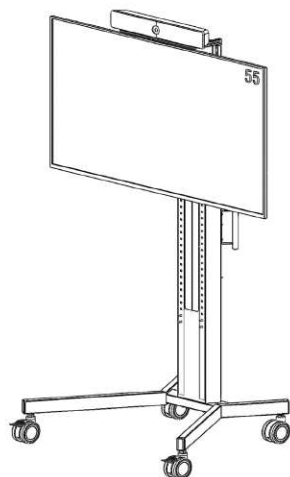

十字穴付ナベ組込ネジ (M6×14)

<カメラをディスプレイの上に設置する場合>

トレーがディスプレイ上部より上になるように設置してください。

<カメラをディスプレイの下に設置する場合>

トレーがディスプレイ下部より下になるように設置してください。

※棚板の位置によっては設置できない場合があります。

【完成イメージ】

4. カメラトレーにRoom Barを取り付け、位置を調整する。

使用ネジ：Room Bar付属ネジ ×2本
 使用工具：Room Bar付属六角レンチ

❗ しっかりと締め付けてください。

<ディスプレイ上取付イメージ>

<ディスプレイ下取付イメージ>

※Room Barの向きに注意してください。

ディスプレイの大きさに合わせて位置を調整してください。
 ※必ず調整用ネジを緩めてから、調整してください。

※ストローク55mm

<完成>