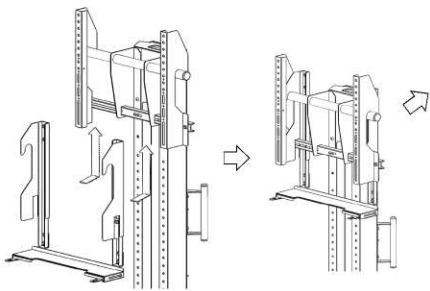

◆ 構成部品

カメラトレー ×1	カメラ台支柱 ×2	ブラケット金具 ×LR各1
		

◆ 同梱ネジ

※本製品には、Room Barは含まれておりません。

【 Room Bar用カメラスタンド 組立・取付手順 】

1. カメラトレーとカメラ台支柱を取り付ける。

使用ネジ：十字穴付ナベ組込ネジ M6×14 ×4本

使用工具：プラスドライバー大(No.3)

<カメラをディスプレイの下に設置する場合>

3. スタンドに取り付け、カメラトレーの高さを調整する。

使用ネジ：十字穴付ナベ組込ネジ M6×14 ×2本
 使用工具：プラスドライバー大(No.3)
 ※高さ調整は取付後に行ってください。
 ※ディスプレイを設置した状態で取付してください。

❗ しっかりと締め付けてください。

<カメラをディスプレイの上に設置する場合>

<カメラをディスプレイの下に設置する場合>

十字穴付ナベ組込ネジ (M6×14)

<カメラをディスプレイの上に設置する場合>

トレーがディスプレイ上部より上になるように設置してください。

<カメラをディスプレイの下に設置する場合>

トレーがディスプレイ下部より下になるように設置してください。

※棚板の位置によっては設置できない場合があります。

【完成イメージ】

4. カメラトレーにRoom Barを取り付け、位置を調整する。

使用ネジ：Room Bar付属ネジ ×2本
 使用工具：Room Bar付属六角レンチ

❗ しっかりと締め付けてください。

<ディスプレイ上取付イメージ>

<ディスプレイ下取付イメージ>

※Room Barの向きに注意してください。

ディスプレイの大きさに合わせて位置を調整してください。
 ※必ず調整用ネジを緩めてから、調整してください。

※ストローク55mm

<完成>