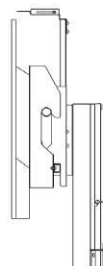

◆ 構成部品

カメラトレー ×1	カメラ台支柱 ×2	ブラケット金具 ×LR各1
		

◆ 同梱ネジ

※本製品には、Room Barは含まれておりません。

【 Room Bar用カメラスタンド 組立・取付手順 】

1. カメラトレーとカメラ台支柱を取り付ける。

使用ネジ：十字穴付ナベ組込ネジ M6×14 ×4本

使用工具：プラスドライバー大(No.3)

<カメラをディスプレイの下に設置する場合>

3. スタンドに取り付け、カメラトレーの高さを調整する。

使用ネジ：十字穴付ナベ組込ネジ M6×14 ×2本
 使用工具：プラスドライバー大(No.3)
 ※高さ調整は取付後に行ってください。
 ※ディスプレイを設置した状態で取付してください。

❗ しっかりと締め付けてください。

<カメラをディスプレイの上に設置する場合>

<カメラをディスプレイの下に設置する場合>

十字穴付ナベ組込ネジ (M6×14)

<カメラをディスプレイの上に設置する場合>

トレーがディスプレイ上部より上になるように設置してください。

<カメラをディスプレイの下に設置する場合>

トレーがディスプレイ下部より下になるように設置してください。

※棚板の位置によっては設置できない場合があります。

【完成イメージ】

4. カメラトレーにRoom Barを取り付け、位置を調整する。

使用ネジ：Room Bar付属ネジ ×2本
 使用工具：Room Bar付属六角レンチ

❗ しっかりと締め付けてください。

<ディスプレイ上取付イメージ>

<ディスプレイ下取付イメージ>

※Room Barの向きに注意してください。

ディスプレイの大きさに合わせて位置を調整してください。
 ※必ず調整用ネジを緩めてから、調整してください。

※ストローク55mm

<完成>