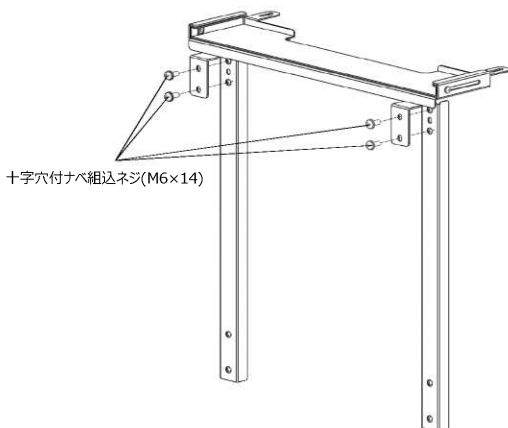

【 Room Bar用カメラスタンド 組立・取付手順 】

1. カメラトレーとカメラ台支柱を取り付ける。

使用ネジ：十字穴付ナベ組込ネジ M6×14 ×4本

使用工具：プラスドライバー大(No.3)

⚠️ しっかりと締め付けてください。