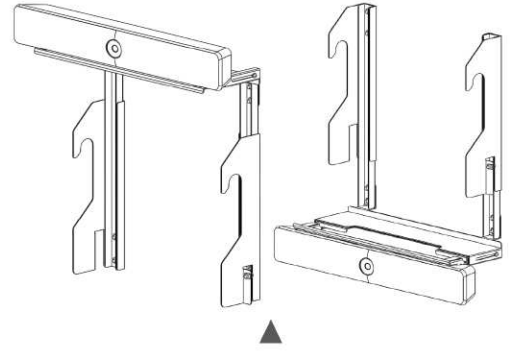

◆ 構成部品

カメラトレー ×1	カメラ台支柱 ×2	ブラケット金具 ×LR各1
		

◆ 同梱ネジ

※本製品には、Room Barは含まれておりません。

【 Room Bar用カメラスタンド 組立・取付手順 】

1. カメラトレーとカメラ台支柱を取り付ける。

使用ネジ：十字穴付ナベ組込ネジ M6×14 ×4本

使用工具：プラスドライバー大(No.3)