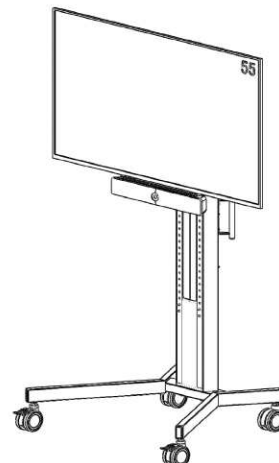

十字穴付ナベ組込ネジ (M6×14)

<カメラをディスプレイの上に設置する場合>

トレーがディスプレイ上部より上になるように設置してください。

<カメラをディスプレイの下に設置する場合>

トレーがディスプレイ下部より下になるように設置してください。

※棚板の位置によっては設置できない場合があります。

【完成イメージ】

4. カメラトレーにRoom Barを取り付け、位置を調整する。

使用ネジ：Room Bar付属ネジ ×2本
 使用工具：Room Bar付属六角レンチ

❗ しっかりと締め付けてください。

<ディスプレイ上取付イメージ>

<ディスプレイ下取付イメージ>

※Room Barの向きに注意してください。

ディスプレイの大きさに合わせて位置を調整してください。
 ※必ず調整用ネジを緩めてから、調整してください。

※ストローク55mm

<完成>