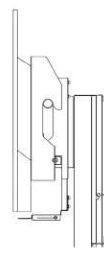

<カメラをディスプレイの下に設置する場合>

3. スタンドに取り付け、カメラトレーの高さを調整する。

使用ネジ：十字穴付ナベ組込ネジ M6×14 ×2本
 使用工具：プラスドライバー大(No.3)
 ※高さ調整は取付後に行ってください。
 ※ディスプレイを設置した状態で取付してください。

❗ しっかりと締め付けてください。

<カメラをディスプレイの上に設置する場合>

<カメラをディスプレイの下に設置する場合>

十字穴付ナベ組込ネジ (M6×14)

<カメラをディスプレイの上に設置する場合>

トレーがディスプレイ上部より上になるように設置してください。

<カメラをディスプレイの下に設置する場合>

トレーがディスプレイ下部より下になるように設置してください。

※棚板の位置によっては設置できない場合があります。

【完成イメージ】

4. カメラトレーにRoom Barを取り付け、位置を調整する。

使用ネジ：Room Bar付属ネジ ×2本
 使用工具：Room Bar付属六角レンチ

❗ しっかりと締め付けてください。

<ディスプレイ上取付イメージ>

<ディスプレイ下取付イメージ>

※Room Barの向きに注意してください。

ディスプレイの大きさに合わせて位置を調整してください。
 ※必ず調整用ネジを緩めてから、調整してください。

※ストローク55mm

<完成>