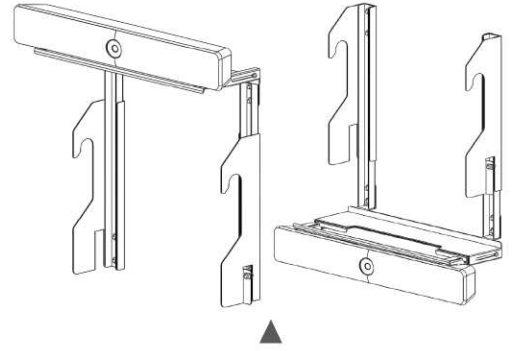

◆ 構成部品

カメラトレー ×1	カメラ台支柱 ×2	ブラケット金具 ×LR各1
		

◆ 同梱ネジ

※ 本製品には、Room Barは含まれておりません。

【 Room Bar用カメラスタンド 組立・取付手順 】

1. カメラトレーとカメラ台支柱を取り付ける。

使用ネジ：十字穴付ナベ組込ネジ M6×14 ×4本

使用工具：プラスドライバー大(No.3)