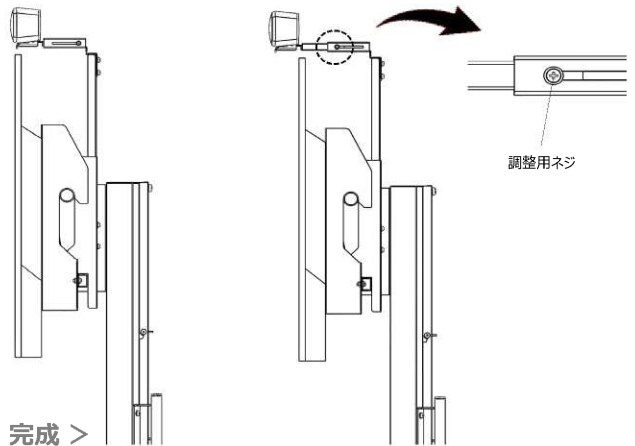

十字穴付ナベ組込ネジ (M6×14)

<カメラをディスプレイの上に設置する場合>

トレーがディスプレイ上部より上になるように設置してください。

<カメラをディスプレイの下に設置する場合>

トレーがディスプレイ下部より下になるように設置してください。

※棚板の位置によっては設置できない場合があります。

【完成イメージ】

4. カメラトレーにRoom Barを取り付け、位置を調整する。

使用ネジ：Room Bar付属ネジ ×2本
 使用工具：Room Bar付属六角レンチ

❗ しっかりと締め付けてください。

<ディスプレイ上取付イメージ>

<ディスプレイ下取付イメージ>

※Room Barの向きに注意してください。

ディスプレイの大きさに合わせて位置を調整してください。
 ※必ず調整用ネジを緩めてから、調整してください。

※ストローク55mm

<完成>