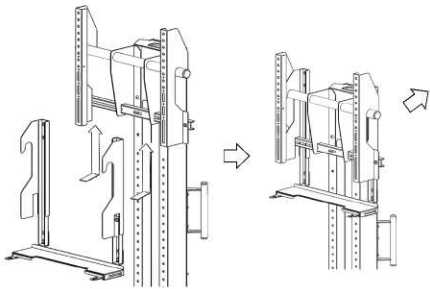

◆ 構成部品

カメラトレー ×1	カメラ台支柱 ×2	ブラケット金具 ×LR各1
		

◆ 同梱ネジ

※ 本製品には、Room Barは含まれておりません。

【 Room Bar用カメラスタンド 組立・取付手順 】

1. カメラトレーとカメラ台支柱を取り付ける。

使用ネジ：十字穴付ナベ組込ネジ M6×14 ×4本

使用工具：プラスドライバー大(No.3)

<カメラをディスプレイの下に設置する場合>

3. スタンドに取り付け、カメラトレーの高さを調整する。

使用ネジ：十字穴付ナベ組込ネジ M6×14 ×2本
 使用工具：プラスドライバー大(No.3)
 ※高さ調整は取付後に行ってください。
 ※ディスプレイを設置した状態で取付してください。

❗ しっかりと締め付けてください。

<カメラをディスプレイの上に設置する場合>

<カメラをディスプレイの下に設置する場合>

十字穴付ナベ組込ネジ (M6×14)

<カメラをディスプレイの上に設置する場合>

トレーがディスプレイ上部より上になるように設置してください。

<カメラをディスプレイの下に設置する場合>

トレーがディスプレイ下部より下になるように設置してください。

※棚板の位置によっては設置できない場合があります。

【完成イメージ】

4. カメラトレーにRoom Barを取り付け、位置を調整する。

使用ネジ：Room Bar付属ネジ ×2本
 使用工具：Room Bar付属六角レンチ

❗ しっかりと締め付けてください。

<ディスプレイ上取付イメージ>

<ディスプレイ下取付イメージ>

※Room Barの向きに注意してください。

ディスプレイの大きさに合わせて位置を調整してください。
 ※必ず調整用ネジを緩めてから、調整してください。

※ストローク55mm

<完成>