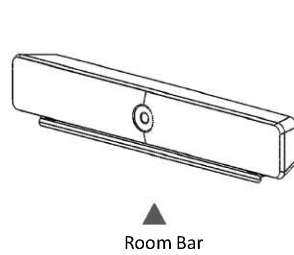

◆ 構成部品

カメラトレー ×1	カメラ台支柱 ×2	ブラケット金具 ×LR各1
		

◆ 同梱ネジ

※ 本製品には、Room Barは含まれておりません。

【 Room Bar用カメラスタンド 組立・取付手順 】

1. カメラトレーとカメラ台支柱を取り付ける。

使用ネジ：十字穴付ナベ組込ネジ M6×14 ×4本

使用工具：プラスドライバー大(No.3)