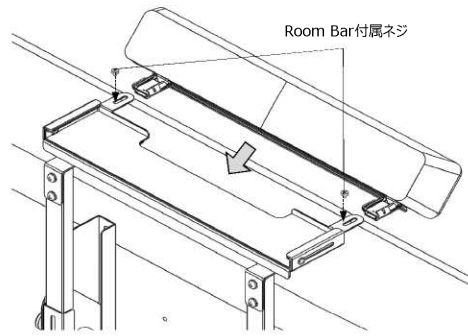

<カメラをディスプレイの下に設置する場合>

3. スタンドに取り付け、カメラトレーの高さを調整する。

使用ネジ：十字穴付ナベ組込ネジ M6×14 ×2本
 使用工具：プラスドライバー大(No.3)
 ※高さ調整は取付後に行ってください。
 ※ディスプレイを設置した状態で取付してください。

❗ しっかりと締め付けてください。

<カメラをディスプレイの上に設置する場合>

<カメラをディスプレイの下に設置する場合>

十字穴付ナベ組込ネジ (M6×14)

<カメラをディスプレイの上に設置する場合>

トレーがディスプレイ上部より上になるように設置してください。

<カメラをディスプレイの下に設置する場合>

トレーがディスプレイ下部より下になるように設置してください。

※棚板の位置によっては設置できない場合があります。

【完成イメージ】

4. カメラトレーにRoom Barを取り付け、位置を調整する。

使用ネジ：Room Bar付属ネジ ×2本
 使用工具：Room Bar付属六角レンチ

❗ しっかりと締め付けてください。

<ディスプレイ上取付イメージ>

<ディスプレイ下取付イメージ>

※Room Barの向きに注意してください。

ディスプレイの大きさに合わせて位置を調整してください。
 ※必ず調整用ネジを緩めてから、調整してください。

※ストローク55mm

<完成>