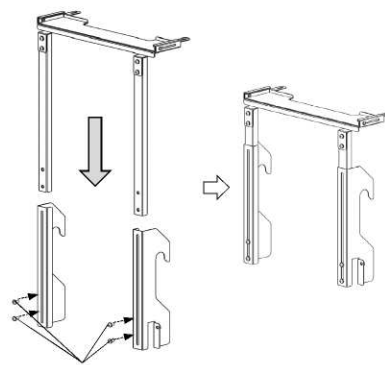

◆ 構成部品

カメラトレー ×1	カメラ台支柱 ×2	ブラケット金具 ×LR各1
		

◆ 同梱ネジ

※ 本製品には、Room Barは含まれておりません。

【 Room Bar用カメラスタンド 組立・取付手順 】

1. カメラトレーとカメラ台支柱を取り付ける。

使用ネジ：十字穴付ナベ組込ネジ M6×14 ×4本

使用工具：プラスドライバー大(No.3)

⚠️ しっかりと締め付けてください。

2. ブラケット金具を取り付ける。

使用ネジ：十字穴付ナベ組込ネジ M6×14 ×4本

使用工具：プラスドライバー大(No.3)

※ 一番短くなるように取り付けてください

⚠️ しっかりと締め付けてください。

<カメラをディスプレイの上に設置する場合>

<手順3につづく>

<カメラをディスプレイの下に設置する場合>

3. スタンドに取り付け、カメラトレーの高さを調整する。

使用ネジ：十字穴付ナベ組込ネジ M6×14 ×2本
 使用工具：プラスドライバー大(No.3)
 ※高さ調整は取付後に行ってください。
 ※ディスプレイを設置した状態で取付してください。

❗ しっかりと締め付けてください。

<カメラをディスプレイの上に設置する場合>

<カメラをディスプレイの下に設置する場合>

十字穴付ナベ組込ネジ (M6×14)

<カメラをディスプレイの上に設置する場合>

トレーがディスプレイ上部より上になるように設置してください。

<カメラをディスプレイの下に設置する場合>

トレーがディスプレイ下部より下になるように設置してください。

※棚板の位置によっては設置できない場合があります。

【完成イメージ】

4. カメラトレーにRoom Barを取り付け、位置を調整する。