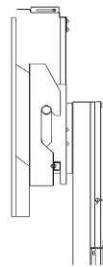

◆ 構成部品

カメラトレー ×1	カメラ台支柱 ×2	ブラケット金具 ×LR各1
		

◆ 同梱ネジ

※ 本製品には、Room Barは含まれておりません。

【 Room Bar用カメラスタンド 組立・取付手順 】

1. カメラトレーとカメラ台支柱を取り付ける。

使用ネジ：十字穴付ナベ組込ネジ M6×14 ×4本

使用工具：プラスドライバー大(No.3)

<カメラをディスプレイの下に設置する場合>

3. スタンドに取り付け、カメラトレーの高さを調整する。

使用ネジ：十字穴付ナベ組込ネジ M6×14 ×2本
 使用工具：プラスドライバー大(No.3)
 ※高さ調整は取付後に行ってください。
 ※ディスプレイを設置した状態で取付してください。

❗ しっかりと締め付けてください。

<カメラをディスプレイの上に設置する場合>

<カメラをディスプレイの下に設置する場合>

十字穴付ナベ組込ネジ (M6×14)

<カメラをディスプレイの上に設置する場合>

トレーがディスプレイ上部より上になるように設置してください。

<カメラをディスプレイの下に設置する場合>

トレーがディスプレイ下部より下になるように設置してください。

※棚板の位置によっては設置できない場合があります。

【完成イメージ】

4. カメラトレーにRoom Barを取り付け、位置を調整する。

使用ネジ：Room Bar付属ネジ ×2本
 使用工具：Room Bar付属六角レンチ

❗ しっかりと締め付けてください。

<ディスプレイ上取付イメージ>

<ディスプレイ下取付イメージ>

※Room Barの向きに注意してください。

ディスプレイの大きさに合わせて位置を調整してください。
 ※必ず調整用ネジを緩めてから、調整してください。

※ストローク55mm

<完成>