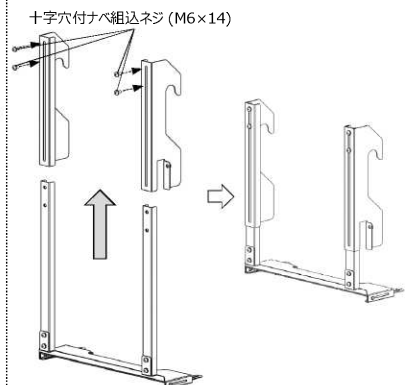

◆ 構成部品

カメラトレー ×1	カメラ台支柱 ×2	ブラケット金具 ×LR各1
		

◆ 同梱ネジ

※ 本製品には、Room Barは含まれておりません。

【 Room Bar用カメラスタンド 組立・取付手順 】

1. カメラトレーとカメラ台支柱を取り付ける。

使用ネジ：十字穴付ナベ組込ネジ M6×14 ×4本

使用工具：プラスドライバー大(No.3)

⚠️ しっかりと締め付けてください。

2. ブラケット金具を取り付ける。

使用ネジ：十字穴付ナベ組込ネジ M6×14 ×4本

使用工具：プラスドライバー大(No.3)

※ 一番短くなるように取り付けてください

⚠️ しっかりと締め付けてください。

<カメラをディスプレイの上に設置する場合>

<手順3につづく>

<カメラをディスプレイの下に設置する場合>

3. スタンドに取り付け、カメラトレーの高さを調整する。

使用ネジ：十字穴付ナベ組込ネジ M6×14 ×2本
 使用工具：プラスドライバー大(No.3)
 ※高さ調整は取付後に行ってください。
 ※ディスプレイを設置した状態で取付してください。

❗ しっかりと締め付けてください。

<カメラをディスプレイの上に設置する場合>

<カメラをディスプレイの下に設置する場合>

十字穴付ナベ組込ネジ (M6×14)

<カメラをディスプレイの上に設置する場合>

トレーがディスプレイ上部より上になるように設置してください。

<カメラをディスプレイの下に設置する場合>

トレーがディスプレイ下部より下になるように設置してください。

※棚板の位置によっては設置できない場合があります。

【完成イメージ】

4. カメラトレーにRoom Barを取り付け、位置を調整する。