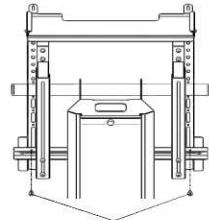

<カメラをディスプレイの下に設置する場合>

3. スタンドに取り付け、カメラトレーの高さを調整する。

使用ネジ：十字穴付ナベ組込ネジ M6×14 ×2本
 使用工具：プラスドライバー大(No.3)
 ※高さ調整は取付後に行ってください。
 ※ディスプレイを設置した状態で取付してください。

❗ しっかりと締め付けてください。

<カメラをディスプレイの上に設置する場合>

<カメラをディスプレイの下に設置する場合>

十字穴付ナベ組込ネジ (M6×14)

<カメラをディスプレイの上に設置する場合>

トレーがディスプレイ上部より上になるように設置してください。

<カメラをディスプレイの下に設置する場合>

トレーがディスプレイ下部より下になるように設置してください。

※棚板の位置によっては設置できない場合があります。

【完成イメージ】

4. カメラトレーにRoom Barを取り付け、位置を調整する。

使用ネジ：Room Bar付属ネジ ×2本
 使用工具：Room Bar付属六角レンチ

❗ しっかりと締め付けてください。

<ディスプレイ上取付イメージ>

<ディスプレイ下取付イメージ>

※Room Barの向きに注意してください。

ディスプレイの大きさに合わせて位置を調整してください。
 ※必ず調整用ネジを緩めてから、調整してください。

※ストローク55mm

<完成>