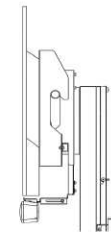

<カメラをディスプレイの下に設置する場合>

3. スタンドに取り付け、カメラトレーの高さを調整する。

使用ネジ：十字穴付ナベ組込ネジ M6×14 ×2本
 使用工具：プラスドライバー大(No.3)
 ※高さ調整は取付後に行ってください。
 ※ディスプレイを設置した状態で取付してください。

❗ しっかりと締め付けてください。

<カメラをディスプレイの上に設置する場合>

<カメラをディスプレイの下に設置する場合>

十字穴付ナベ組込ネジ (M6×14)

<カメラをディスプレイの上に設置する場合>

トレーがディスプレイ上部より上になるように設置してください。

<カメラをディスプレイの下に設置する場合>

トレーがディスプレイ下部より下になるように設置してください。

※棚板の位置によっては設置できない場合があります。

【完成イメージ】

4. カメラトレーにRoom Barを取り付け、位置を調整する。

使用ネジ：Room Bar付属ネジ ×2本
 使用工具：Room Bar付属六角レンチ

❗ しっかりと締め付けてください。

<ディスプレイ上取付イメージ>

<ディスプレイ下取付イメージ>

※Room Barの向きに注意してください。

ディスプレイの大きさに合わせて位置を調整してください。
 ※必ず調整用ネジを緩めてから、調整してください。

※ストローク55mm

<完成>