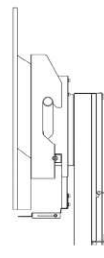

<カメラをディスプレイの下に設置する場合>

3. スタンドに取り付け、カメラトレーの高さを調整する。

使用ネジ：十字穴付ナベ組込ネジ M6×14 ×2本
 使用工具：プラスドライバー大(No.3)
 ※高さ調整は取付後に行ってください。
 ※ディスプレイを設置した状態で取付してください。

❗ しっかりと締め付けてください。

<カメラをディスプレイの上に設置する場合>

<カメラをディスプレイの下に設置する場合>

十字穴付ナベ組込ネジ (M6×14)

<カメラをディスプレイの上に設置する場合>

トレーがディスプレイ上部より上になるように設置してください。

<カメラをディスプレイの下に設置する場合>

トレーがディスプレイ下部より下になるように設置してください。

※棚板の位置によっては設置できない場合があります。

【完成イメージ】

4. カメラトレーにRoom Barを取り付け、位置を調整する。

使用ネジ：Room Bar付属ネジ ×2本
 使用工具：Room Bar付属六角レンチ

❗ しっかりと締め付けてください。

<ディスプレイ上取付イメージ>

<ディスプレイ下取付イメージ>

※Room Barの向きに注意してください。

ディスプレイの大きさに合わせて位置を調整してください。
 ※必ず調整用ネジを緩めてから、調整してください。

※ストローク55mm

<完成>