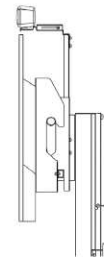

<カメラをディスプレイの下に設置する場合>

3. スタンドに取り付け、カメラトレーの高さを調整する。

使用ネジ：十字穴付ナベ組込ネジ M6×14 ×2本
 使用工具：プラスドライバー大(No.3)
 ※高さ調整は取付後に行ってください。
 ※ディスプレイを設置した状態で取付してください。

❗ しっかりと締め付けてください。

<カメラをディスプレイの上に設置する場合>

<カメラをディスプレイの下に設置する場合>

十字穴付ナベ組込ネジ (M6×14)

<カメラをディスプレイの上に設置する場合>

トレーがディスプレイ上部より上になるように設置してください。

<カメラをディスプレイの下に設置する場合>

トレーがディスプレイ下部より下になるように設置してください。

※棚板の位置によっては設置できない場合があります。

【完成イメージ】

4. カメラトレーにRoom Barを取り付け、位置を調整する。

使用ネジ：Room Bar付属ネジ ×2本
 使用工具：Room Bar付属六角レンチ

❗ しっかりと締め付けてください。

<ディスプレイ上取付イメージ>

<ディスプレイ下取付イメージ>

※Room Barの向きに注意してください。

ディスプレイの大きさに合わせて位置を調整してください。
 ※必ず調整用ネジを緩めてから、調整してください。

※ストローク55mm

<完成>