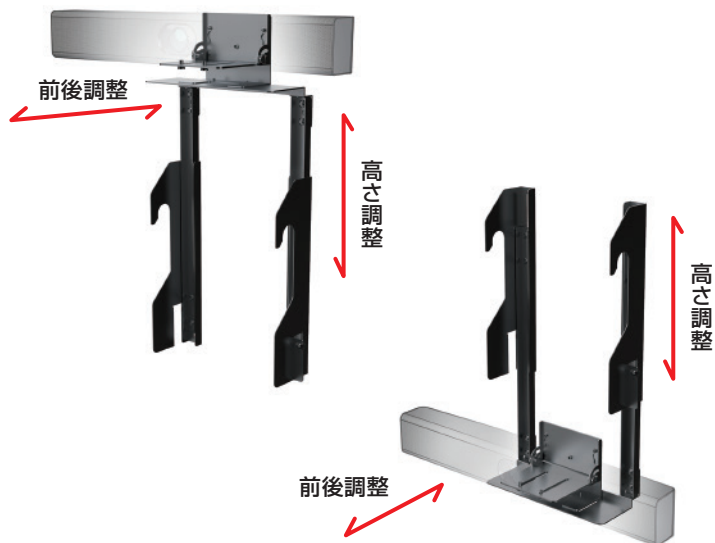

Yealink用 カメラ台 / スピーカー取り付け金具

Yealink用カメラ台 TCDS-YLBCA

**NEW
PRODUCT**

- Yealink製 MeetingBar A20/A30の取り付けが可能。
- モニター上下どちらにも設置できる兼用モデル
- モニターに合わせて前後 & 高さ調整が可能。

※ スチール製・サテンブラック色粉体焼付塗装
※ オープン価格

■ 設置イメージ

※TCDS-IC55Nに設置したイメージです

本商品はKANIシリーズ & KANI+ シリーズどちらにも取り付け可能です。
対応スタンド機種
TCDS-IC32 / TCDS-IC47 / TCDS-IC46N / TCDS-IC55N
TCDS-IC70N / TCDS-TT55

Yealink用スピーカー取り付け金具 TCDS-YLBSP

- Yealink製 MSpeaker II の取り付けが可能。

※ スチール製・サテンブラック色粉体焼付塗装
※ オープン価格

■ 設置イメージ

本商品はKANIシリーズのみ取り付け可能です。
対応スタンド機種
TCDS-IC32 / TCDS-IC47

※TCDS-IC47に設置したイメージです

Yealink用スピーカー取り付け金具N TCDS-YLBSPN

- Yealink製 MSpeaker II の取り付けが可能。

※ スチール製・サテンブラック色粉体焼付塗装
※ オープン価格

■ 設置イメージ

本商品はKANI+シリーズのみ取り付け可能です。
対応スタンド機種
TCDS-IC46N / TCDS-IC55N
TCDS-IC70N / TCDS-IC70N-TD
TCDS-IC70N-TDS