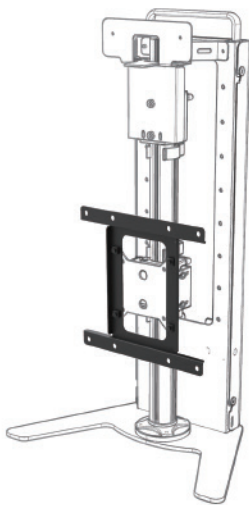

## クランプ タイプ

Room Kit Mini用 テーブルクランプ / TCAM-TCRKM10

- Cisco製 Webex Room Kit Mini専用アタッチメント付
- VESA75・100対応～43型ディスプレイ(～20kg)が設置可能
- VESA100×200・200×200対応アタッチメント ※オプション別売
- テーブル厚み15～70mmにクランプ可能 ※テーブルクランプのみ
- オープンエリアにも設置しやすいケーブルダクト付

**NEW  
PRODUCT**

Webex Room Kit Miniは、ディスプレイの上下どちらにも設置可能。

## スタンド タイプ

Room Kit Mini用 モバイルスタンド / TCAM-MSRKM10

- 持ち運びに便利なハンドル付
- Touch10もきれいに収まります

TCAM-TCRKM10

TCAM-MSRKM10

オプション

VESA200 アタッチメント / TCAM-VESA20

アタッチメントトレイ-45 / TCAM-TR45