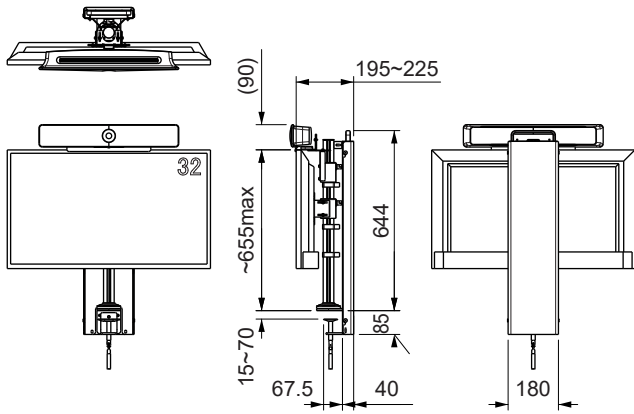

TCAM-TCRKM10