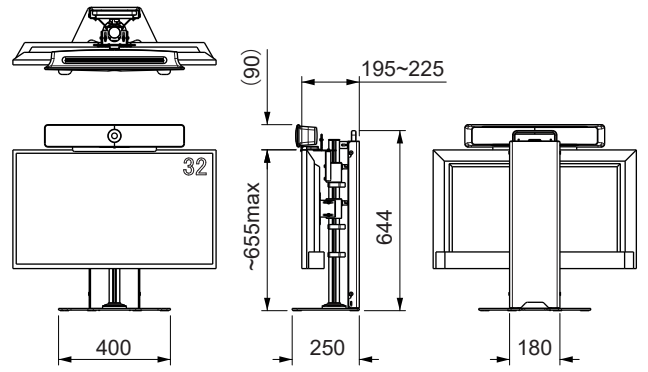

## スタンド タイプ

Room Kit Mini用 モバイルスタンド / TCAM-MSRKM10

- 持ち運びに便利なハンドル付
- Touch10もきれいに収まります

TCAM-TCRKM10

TCAM-MSRKM10

オプション

VESA200 アタッチメント / TCAM-VESA20

アタッチメントトレイ-45 / TCAM-TR45