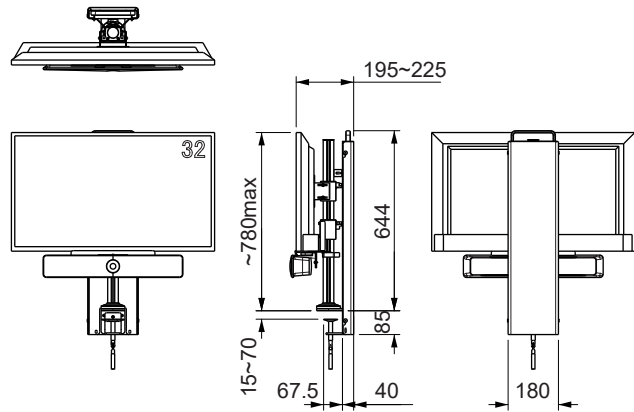

## スタンド タイプ

Room Kit Mini用 モバイルスタンド / TCAM-MSRKM10

- 持ち運びに便利なハンドル付
- Touch10もきれいに収まります

TCAM-TCRKM10

TCAM-MSRKM10

オプション

VESA200 アタッチメント / TCAM-VESA20

アタッチメントトレイ-45 / TCAM-TR45