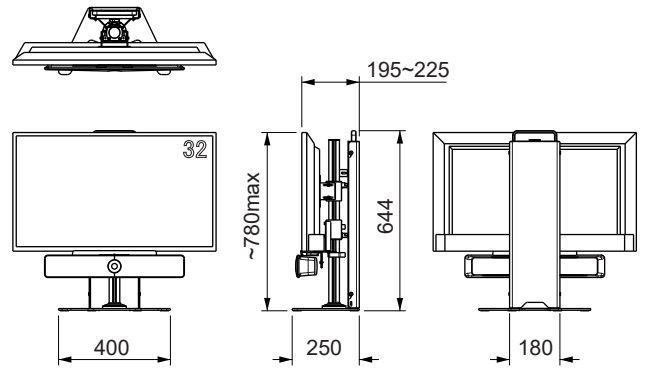

**NEW  
PRODUCT**

Webex Room Kit Miniは、ディスプレイの上下どちらにも設置可能。

## スタンド タイプ

Room Kit Mini用 モバイルスタンド / TCAM-MSRKM10

- 持ち運びに便利なハンドル付
- Touch10もきれいに収まります

TCAM-TCRKM10

TCAM-MSRKM10

オプション

VESA200 アタッチメント / TCAM-VESA20

アタッチメントトレイ-45 / TCAM-TR45