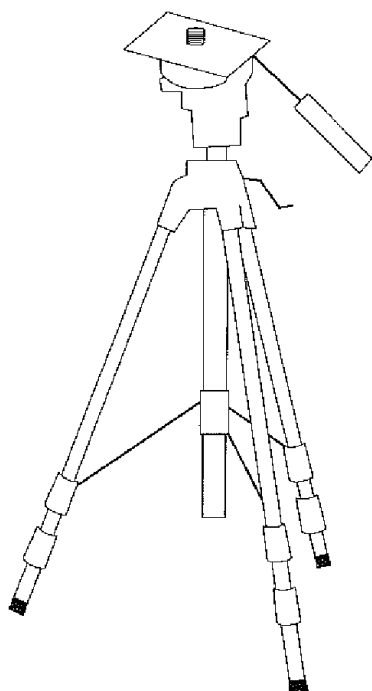

ポリコム製カメラを三脚で設置を可能にする

## カメラ三脚取付台

品名：ポリコム製カメラ三脚取付台

(品番：TCDS-ICEEC)

- ▶ ポリコム製カメラ (EagleEyeCamera) と三脚が取付可能な専用台
- ▶ カメラと取付台の固定用にもネジを同梱。

希望小売価格 ¥オープン価格

スチール製

黒色粉体焼付塗装

重量 約 0.2kg