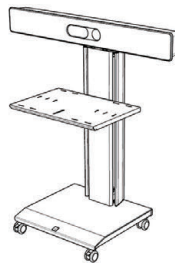

Cisco / RoomKitPlus

TCDS-JCE-NTB