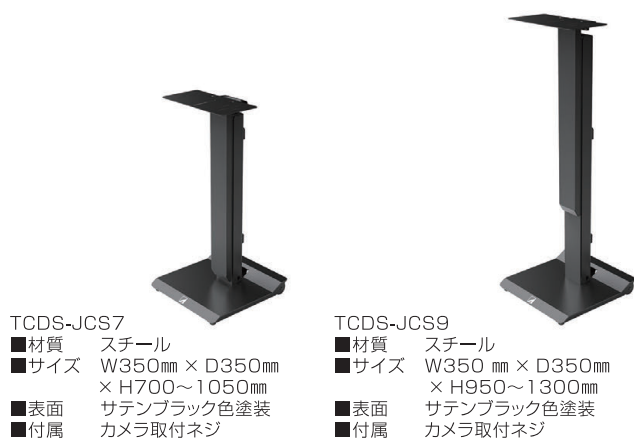

Type S シンプルモデル

株式会社一ノ坪製作所

本社 〒639-0264 奈良県香芝市今泉625番地
TEL : (0745)-76-3181 FAX : (0745)-76-3187

TCDSJCE220211T01