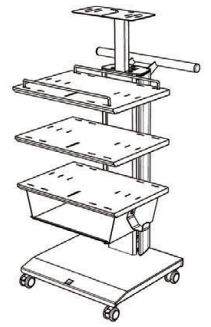

## Type E 拡張モデル

TCDS-JCE-□□□ (計7種) ※詳しくは下記で参照ください

TCDS-JCESH 追加棚板

棚板最大3枚まで取付可能

TCDS-ICTRL 深型棚下トレイ

TCDS-SHUG 棚板ガードバー

※TCDS-ICTRLを併用する場合、  
積載重量は1枚あたり合計10kg

TCDS-JCE-WRK