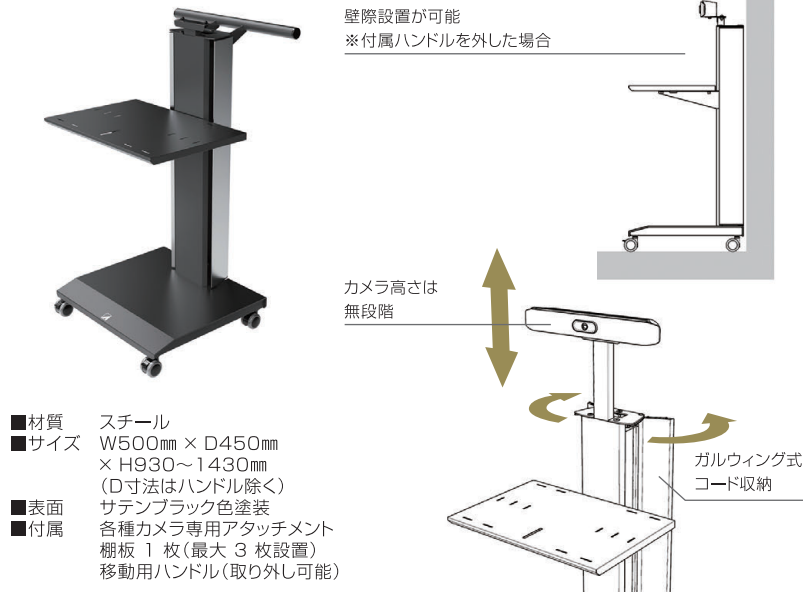

# カメラモバイルスタンド 新シリーズ

**NEW  
PRODUCT**

TCDS-JCE / TCDS-JCS7 / TCDS-JCS9

Online conference

**Type E**  
拡張モデル

※カメラはイメージです

オンラインでのプロジェクター会議や、オンライン授業に活躍する  
カメラモバイルスタンド新シリーズ

Online lesson

**Type S**  
シンプルモデル

※カメラはイメージです

## Type E 拡張モデル

TCDS-JCE-□□□ (計7種) ※詳しくは下記で参照ください

TCDS-JCESH 追加棚板

棚板最大3枚まで取付可能

TCDS-ICTRL 深型棚下トレイ

TCDS-SHUG 棚板ガードバー

※TCDS-ICTRLを併用する場合、  
積載重量は1枚あたり合計10kg

TCDS-JCE-WRK