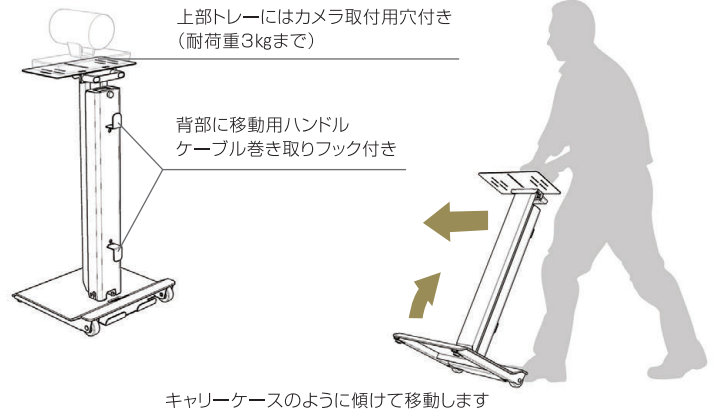

Type S シンプルモデル

株式会社一ノ坪製作所

本社 〒639-0264 奈良県香芝市今泉625番地
TEL : (0745)-76-3181 FAX : (0745)-76-3187

TCDSJCE220211T01