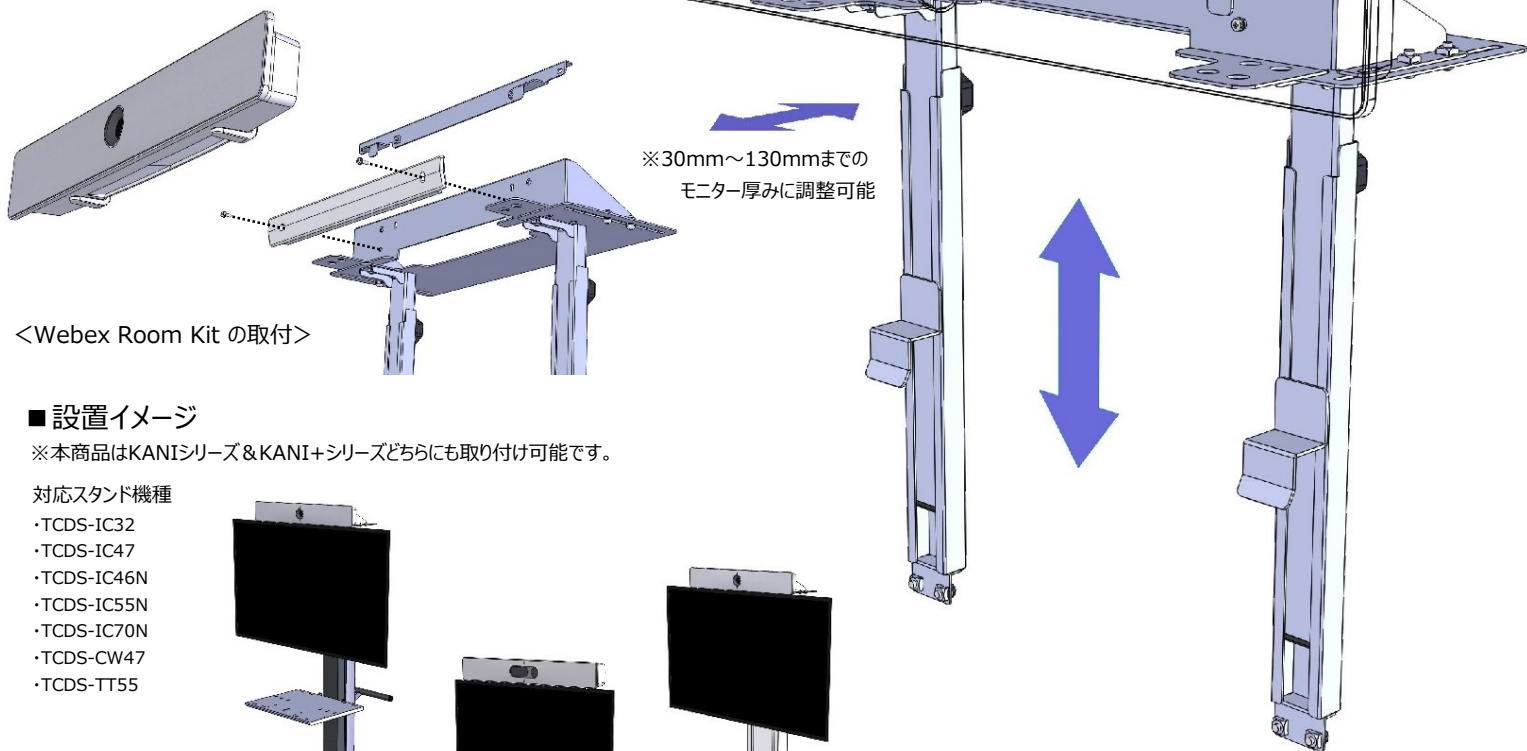

# Cisco Webex Room Kitシリーズ用カメラ台

(IBSpark)

■品名：Room Kitシリーズ用カメラ台

■品番：TCDS-SRKCA

Cisco製Webex Room Kitシリーズを当社ディスプレイスタンド  
KANI & KANI+シリーズに固定設置が可能な専用金具。

## 《特徴》

- ▶ Cisco製Webex Room Kit 及び Webex Quad Camera の取り付けが可能。
- ▶ 標準装備の壁面金具(付属品)をカメラ台にネジによる固定。
- ▶ モニターに合わせて前後 & 高さの調整が可能。

■希望小売価格 ¥オープン価格

スチール製

シルバー色粉体焼付塗装

<Webex Room Kit の取付>

## ■設置イメージ

※本商品はKANIシリーズ&KANI+シリーズどちらにも取り付け可能です。

対応スタンド機種

- ・TCDS-IC32
- ・TCDS-IC47
- ・TCDS-IC46N
- ・TCDS-IC55N
- ・TCDS-IC70N
- ・TCDS-CW47
- ・TCDS-TT55

・TCDS-TT55  
x Webex Quad Camera

・TCDS-IC55N  
x Webex Room Kit

・TCDS-IC47  
x Webex Quad Camera

・TCDS-CW47  
x Webex Room Kit

<Webex Quad Camera の取付>

※イラストの組み合わせは参考例です。対応スタンド機種をご確認ください。  
※ディスプレイが40インチ以下の場合、Webex Room Kitシリーズとディスプレイに  
隙間が生じる場合がありますのでご注意ください。

製造元

株式会社 一ノ坪製作所  
ICHINOTUBO MANUFACTURING CO., LTD.