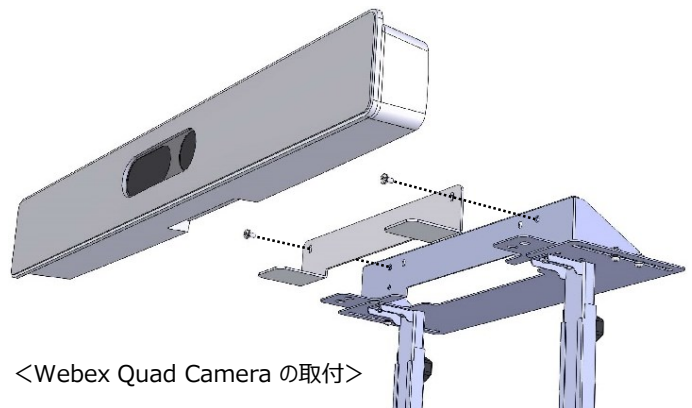

## 《特徴》

- ▶ Cisco製Webex Room Kit 及び Webex Quad Camera の取り付けが可能。
- ▶ 標準装備の壁面金具(付属品)をカメラ台にネジによる固定。
- ▶ モニターに合わせて前後 & 高さの調整が可能。

■希望小売価格 ¥オープン価格

スチール製

シルバー色粉体焼付塗装

<Webex Room Kit の取付>

## ■設置イメージ

※本商品はKANIシリーズ&KANI+シリーズどちらにも取り付け可能です。

対応スタンド機種

- ・TCDS-IC32
- ・TCDS-IC47
- ・TCDS-IC46N
- ・TCDS-IC55N
- ・TCDS-IC70N
- ・TCDS-CW47
- ・TCDS-TT55

・TCDS-TT55  
x Webex Quad Camera

・TCDS-IC55N  
x Webex Room Kit

・TCDS-IC47  
x Webex Quad Camera

・TCDS-CW47  
x Webex Room Kit

<Webex Quad Camera の取付>

※イラストの組み合わせは参考例です。対応スタンド機種をご確認ください。  
※ディスプレイが40インチ以下の場合、Webex Room Kitシリーズとディスプレイに  
隙間が生じる場合がありますのでご注意ください。

製造元

株式会社 一ノ坪製作所  
ICHINOTUBO MANUFACTURING CO., LTD.