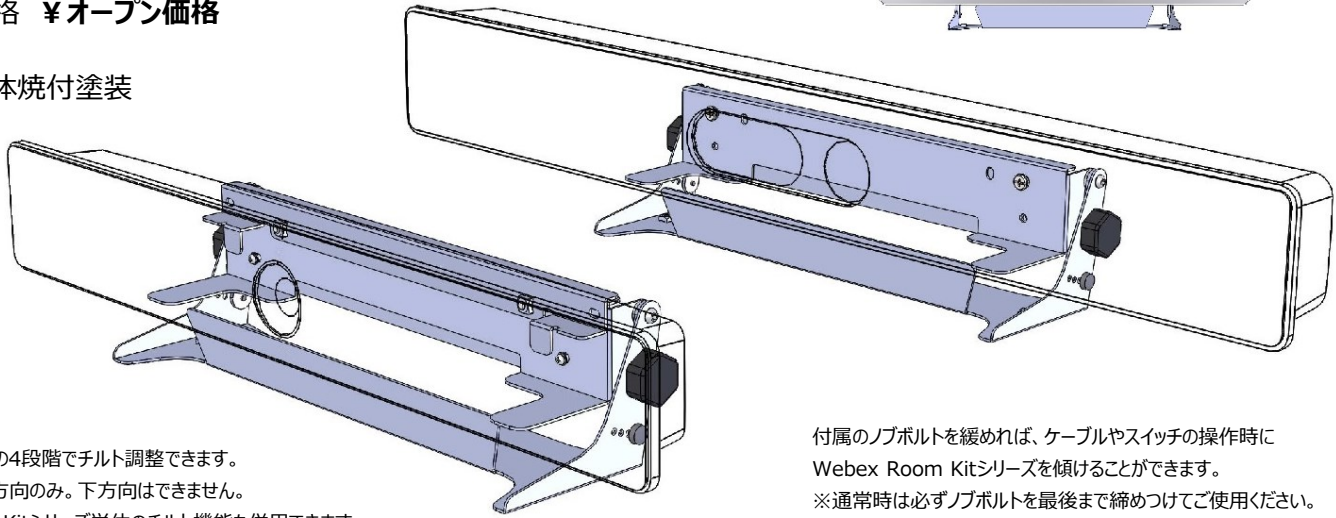

# Cisco Webex Room Kitシリーズ用スタンド (旧Spark)

■品名：Room Kitシリーズ用スタンド

■品番：TCDS-SRKST

Cisco製Webex Room Kitシリーズ専用スタンド。

モニターの下・テーブルなど場所を選ばず自由に設置可能な商品となります。

## 《特徴》

- ▶ Cisco製Webex Room Kit 及び Webex Quad Cameraの取り付けが可能。
- ▶ Webex Room Kitシリーズ標準装備の壁面金具(付属品)を使用したネジ固定。
- ▶ 設置状況やケーブル・スイッチの操作に便利なチルト機能を搭載。

■希望小売価格 ¥オープン価格

スチール製

シルバー色粉体焼付塗装

0°・5°・10°・15°の4段階でチルト調整できます。  
※チルト調整は上方向のみ。下方向はできません。  
※Webex Room Kitシリーズ単体のチルト機能も併用できます。

付属のノブボルトを緩めれば、ケーブルやスイッチの操作時にWebex Room Kitシリーズを傾けることができます。  
※通常時は必ずノブボルトを最後まで締めつけてご使用ください。

KANI & KANI+シリーズの棚板と組み合わせてご使用いただけますが、より調整に便利なカメラ用棚板も用意しております。

- ・TCDS-ICCASH / KANIカメラ用棚板
- ・TCDS-ICCASHN / KANI+カメラ用棚板