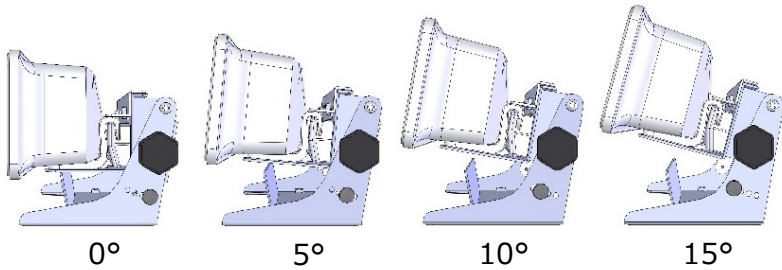

# Cisco Webex Room Kitシリーズ用スタンド (旧Spark)

■品名：Room Kitシリーズ用スタンド

■品番：TCDS-SRKST

Cisco製Webex Room Kitシリーズ専用スタンド。

モニターの下・テーブルなど場所を選ばず自由に設置可能な商品となります。

## 《特徴》

- ▶ Cisco製Webex Room Kit 及び Webex Quad Cameraの取り付けが可能。
- ▶ Webex Room Kitシリーズ標準装備の壁面金具(付属品)を使用したネジ固定。
- ▶ 設置状況やケーブル・スイッチの操作に便利なチルト機能を搭載。

■希望小売価格 ¥オープン価格

スチール製

シルバー色粉体焼付塗装

0°・5°・10°・15°の4段階でチルト調整できます。  
※チルト調整は上方向のみ。下方向はできません。  
※Webex Room Kitシリーズ単体のチルト機能も併用できます。

付属のノブボルトを緩めれば、ケーブルやスイッチの操作時にWebex Room Kitシリーズを傾けることができます。  
※通常時は必ずノブボルトを最後まで締めつけてご使用ください。

KANI & KANI+シリーズの棚板と組み合わせてご使用いただけますが、より調整に便利なカメラ用棚板も用意しております。

- ・TCDS-ICCASH / KANIカメラ用棚板
- ・TCDS-ICCASHN / KANI+カメラ用棚板