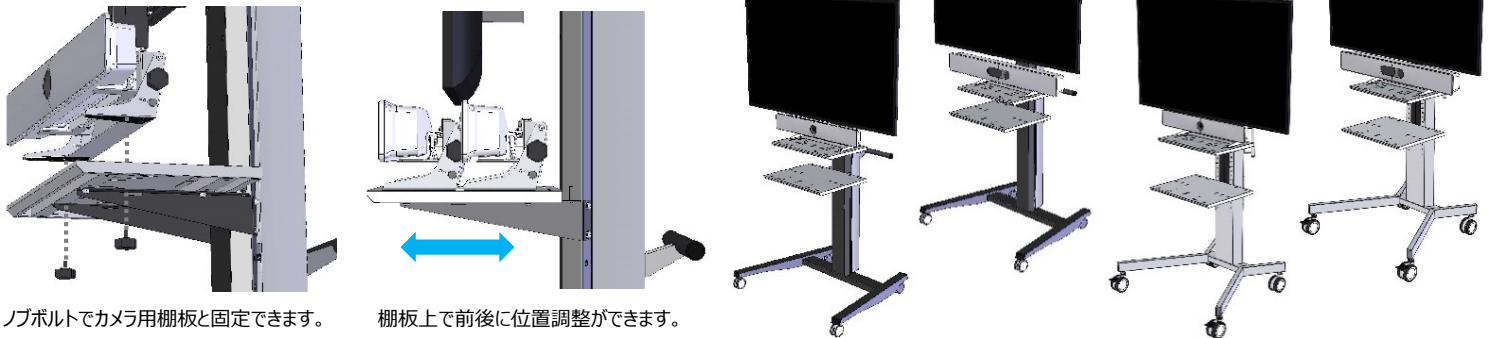

# Cisco Webex Room Kitシリーズ用スタンド (旧Spark)

■品名：Room Kitシリーズ用スタンド

■品番：TCDS-SRKST

Cisco製Webex Room Kitシリーズ専用スタンド。

モニターの下・テーブルなど場所を選ばず自由に設置可能な商品となります。

## 《特徴》

- ▶ Cisco製Webex Room Kit 及び Webex Quad Cameraの取り付けが可能。
- ▶ Webex Room Kitシリーズ標準装備の壁面金具(付属品)を使用したネジ固定。
- ▶ 設置状況やケーブル・スイッチの操作に便利なチルト機能を搭載。

■希望小売価格 ¥オープン価格

スチール製

シルバー色粉体焼付塗装

0°・5°・10°・15°の4段階でチルト調整できます。  
※チルト調整は上方向のみ。下方向はできません。  
※Webex Room Kitシリーズ単体のチルト機能も併用できます。

付属のノブボルトを緩めれば、ケーブルやスイッチの操作時にWebex Room Kitシリーズを傾けることができます。  
※通常時は必ずノブボルトを最後まで締めつけてご使用ください。

KANI & KANI+シリーズの棚板と組み合わせてご使用いただけますが、より調整に便利なカメラ用棚板も用意しております。

- ・TCDS-ICCASH / KANIカメラ用棚板
- ・TCDS-ICCASHN / KANI+カメラ用棚板