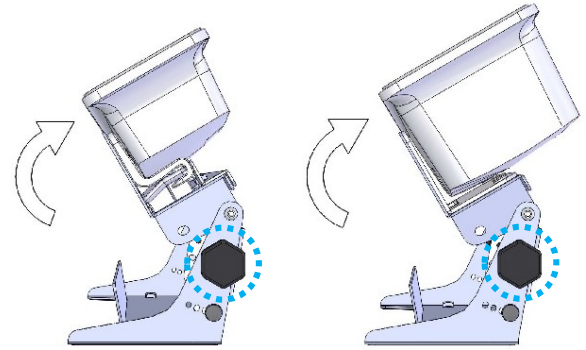

# Cisco Webex Room Kitシリーズ用スタンド (旧Spark)

■品名：Room Kitシリーズ用スタンド

■品番：TCDS-SRKST

Cisco製Webex Room Kitシリーズ専用スタンド。

モニターの下・テーブルなど場所を選ばず自由に設置可能な商品となります。

## 《特徴》

- ▶ Cisco製Webex Room Kit 及び Webex Quad Cameraの取り付けが可能。
- ▶ Webex Room Kitシリーズ標準装備の壁面金具(付属品)を使用したネジ固定。
- ▶ 設置状況やケーブル・スイッチの操作に便利なチルト機能を搭載。

■希望小売価格 ¥オープン価格

スチール製

シルバー色粉体焼付塗装

0°・5°・10°・15°の4段階でチルト調整できます。  
※チルト調整は上方向のみ。下方向はできません。  
※Webex Room Kitシリーズ単体のチルト機能も併用できます。

付属のノブボルトを緩めれば、ケーブルやスイッチの操作時にWebex Room Kitシリーズを傾けることができます。  
※通常時は必ずノブボルトを最後まで締めつけてご使用ください。

KANI & KANI+シリーズの棚板と組み合わせてご使用いただけますが、より調整に便利なカメラ用棚板も用意しております。

- ・TCDS-ICCASH / KANIカメラ用棚板
- ・TCDS-ICCASHN / KANI+カメラ用棚板