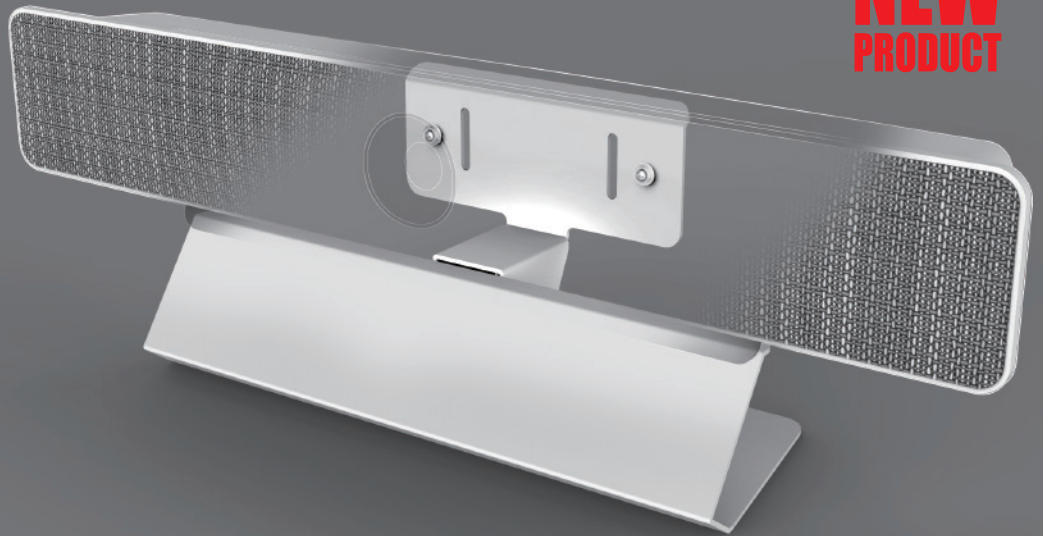

Cisco Webex Room Kit Mini用 スタンド

Room Kit Mini用スタンド TCDS-WRKMST

- Cisco製 Webex Room Kit Mini の取り付けが可能。
- Webex Room Kit Mini 付属の Wall mount をネジで固定。
- 設置高さに合わせて カメラアングルを調整できるチルト機能を搭載。

**NEW
PRODUCT**

チルト機能

- 0°~20° までチルト調整できます。
- チルト調整は上方向のみ。
- Webex Room Kit Mini 単体のチルト機能 (下向き)併用可。

※ スチール製・白色粉体焼付塗装
※ オープン価格

■ 付属のネジでスタンドの棚板と固定可能。

■ 設置イメージ 本商品はKANIシリーズ & KANI+ シリーズの棚板に取り付け可能です。