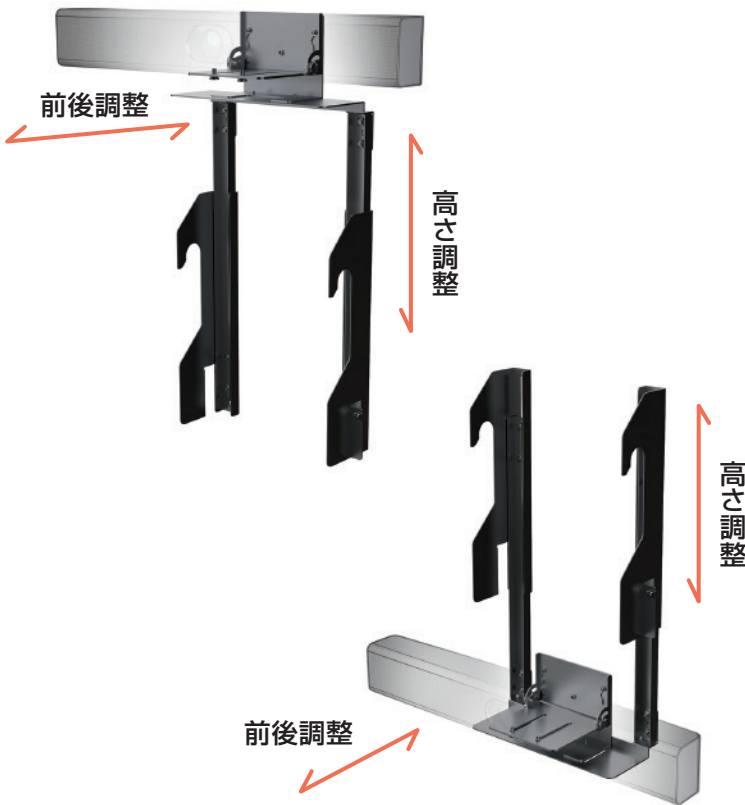

Yealink用 カメラ台 / スピーカー取り付け金具

Yealink用カメラ台 TCDS-YLBCA

- Yealink製 MeetingBar A20/A30の取り付けが可能。
- モニター上下どちらにも設置できる兼用モデル
- モニターに合わせて前後 & 高さ調整が可能。

※ スチール製・サテンブラック色粉体焼付塗装
※ オープン価格

**NEW
PRODUCT**

■ 設置イメージ

※TCDS-IC55Nに設置したイメージです

本商品はKANIシリーズ & KANI+ シリーズどちらにも取り付け可能です。
対応スタンド機種
TCDS-IC32 / TCDS-IC47 / TCDS-IC46N / TCDS-IC55N
TCDS-IC70N / TCDS-TT55

Yealink用スピーカー取り付け金具 TCDS-YLBSP

- Yealink製 MSpeaker II の取り付けが可能。

※ スチール製・サテンブラック色粉体焼付塗装
※ オープン価格

■ 設置イメージ

本商品はKANIシリーズ のみ取り付け可能です。

対応スタンド機種
TCDS-IC32 / TCDS-IC47

※TCDS-IC47に設置したイメージです