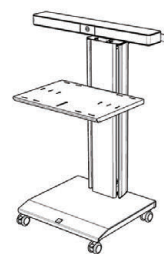

Bose / VideobarVB1

TCDS-JCE-PTZ