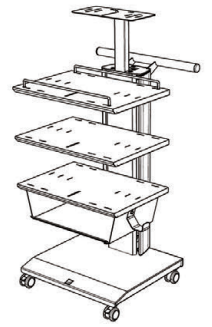

Type S
シンプルモデル

※カメラはイメージです

Type E 拡張モデル

TCDS-JCE-□□□ (計7種) ※詳しくは下記で参照ください

- 材質 スチール
- サイズ W500mm × D450mm × H930~1430mm (D寸法はハンドル除く)
- 表面 サテンブラック色塗装
- 付属 各種カメラ専用アタッチメント
棚板 1枚(最大3枚設置)
移動用ハンドル(取り外し可能)

TCDS-JCESH 追加棚板

棚板最大3枚まで取付可能

TCDS-ICTRL 深型棚下トレイ

TCDS-SHUG 棚板ガードバー

※TCDS-ICTRLを併用する場合、
積載重量は1枚あたり合計10kg

TCDS-JCE-WRK

Cisco / RoomKitMini

Cisco / RoomKit

Cisco / RoomKitPlus