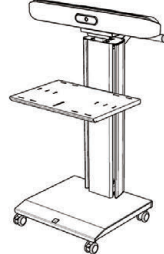

棚板最大3枚まで取付可能

TCDS-ICTRL 深型棚下トレイ

TCDS-SHUG 棚板ガードバー

※TCDS-ICTRLを併用する場合、
積載重量は1枚あたり合計10kg

TCDS-JCE-WRK

Cisco / RoomKitMini

Cisco / RoomKit

Cisco / RoomKitPlus

TCDS-JCE-NTB

Neat / NeatBar

Neat / NeatBarPro

TCDS-JCE-STD

Poly / Studio

TCDS-JCE-X30

Poly / StudioX30

TCDS-JCE-X50