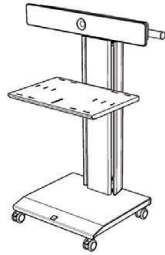

Type S
シンプルモデル

※カメラはイメージです

Type E 拡張モデル

TCDS-JCE-□□□ (計7種) ※詳しくは下記で参照ください

- 材質 スチール
- サイズ W500mm × D450mm × H930~1430mm (D寸法はハンドル除く)
- 表面 サテンブラック色塗装
- 付属 各種カメラ専用アタッチメント
棚板 1枚(最大3枚設置)
移動用ハンドル(取り外し可能)

TCDS-JCESH 追加棚板

棚板最大3枚まで取付可能

TCDS-ICTRL 深型棚下トレイ

TCDS-SHUG 棚板ガードバー

※TCDS-ICTRLを併用する場合、
積載重量は1枚あたり合計10kg

TCDS-JCE-WRK

Cisco / RoomKitMini

Cisco / RoomKit

Cisco / RoomKitPlus