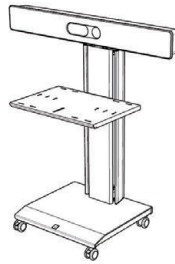

棚板最大3枚まで取付可能

TCDS-ICTRL 深型棚下トレイ

TCDS-SHUG 棚板ガードバー

※TCDS-ICTRLを併用する場合、
積載重量は1枚あたり合計10kg

TCDS-JCE-WRK

Cisco / RoomKitMini

Cisco / RoomKit

Cisco / RoomKitPlus