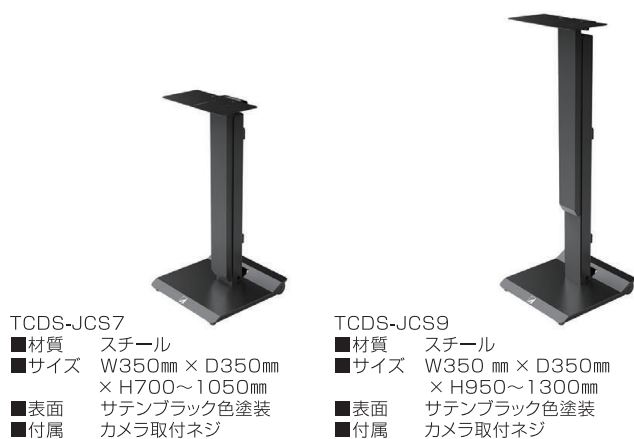

Type S
シンプルモデル

※カメラはイメージです

Type E 拡張モデル

TCDS-JCE-□□□ (計7種) ※詳しくは下記で参照ください

- 材質 スチール
- サイズ W500mm × D450mm × H930~1430mm (D寸法はハンドル除く)
- 表面 サテンブラック色塗装
- 付属 各種カメラ専用アタッチメント
棚板 1枚(最大3枚設置)
移動用ハンドル(取り外し可能)

TCDS-JCESH 追加棚板

Poly / StudioX50

TCDS-JCE-VB1

Bose / VideobarVB1

TCDS-JCE-PTZ

各メーカー / PTZ Camera

Type S シンプルモデル

- TCDS-JCS7
- 材質 スチール
 - サイズ W350mm × D350mm × H700~1050mm
 - 表面 サテンブラック色塗装
 - 付属 カメラ取付ネジ

- TCDS-JCS9
- 材質 スチール
 - サイズ W350mm × D350mm × H950~1300mm
 - 表面 サテンブラック色塗装
 - 付属 カメラ取付ネジ