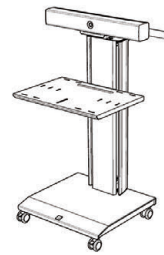

Neat / NeatBar