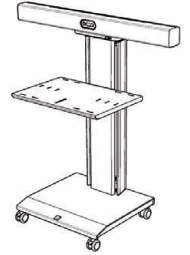

Neat / NeatBarPro

TCDS-JCE-STD