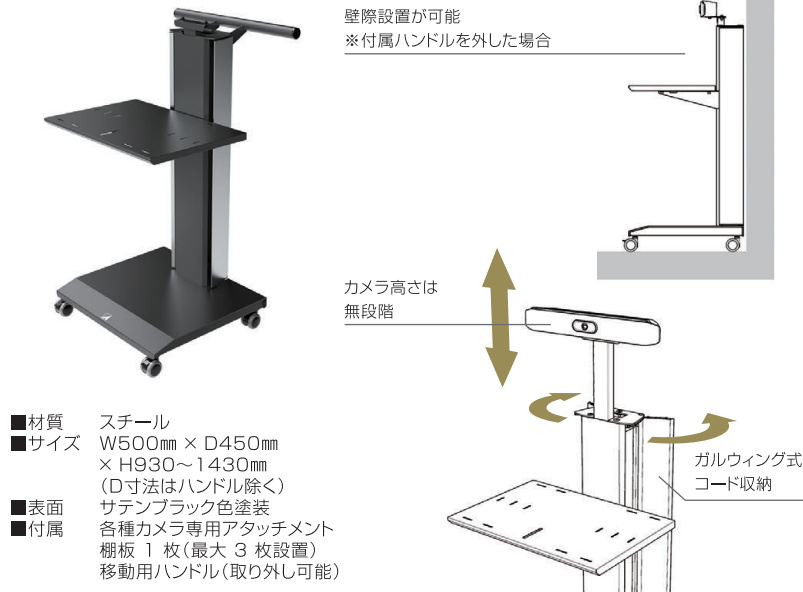

カメラモバイルスタンド 新シリーズ

**NEW
PRODUCT**

TCDS-JCE / TCDS-JCS7 / TCDS-JCS9

Online conference

Type E
拡張モデル

※カメラはイメージです

オンラインでのプロジェクター会議や、オンライン授業に活躍する
カメラモバイルスタンド新シリーズ

Online lesson

Type S
シンプルモデル

※カメラはイメージです

Type E 拡張モデル

TCDS-JCE-□□□ (計7種) ※詳しくは下記で参照ください

- 材質 スチール
- サイズ W500mm × D450mm × H930~1430mm (D寸法はハンドル除く)
- 表面 サテンブラック色塗装
- 付属 各種カメラ専用アタッチメント
棚板 1枚(最大3枚設置)
移動用ハンドル(取り外し可能)

TCDS-JCESH 追加棚板

棚板最大3枚まで取付可能

TCDS-ICTRL 深型棚下トレイ

TCDS-SHUG 棚板ガードバー

※TCDS-ICTRLを併用する場合、
積載重量は1枚あたり合計10kg

TCDS-JCE-WRK

Cisco / RoomKitMini

Cisco / RoomKit

Cisco / RoomKitPlus

Poly / StudioX50

TCDS-JCE-VB1

Bose / VideobarVB1

TCDS-JCE-PTZ

各メーカー / PTZ Camera

Type S シンプルモデル

- TCDS-JCS7
- 材質 スチール
 - サイズ W350mm × D350mm × H700~1050mm
 - 表面 サテンブラック色塗装
 - 付属 カメラ取付ネジ

- TCDS-JCS9
- 材質 スチール
 - サイズ W350mm × D350mm × H950~1300mm
 - 表面 サテンブラック色塗装
 - 付属 カメラ取付ネジ