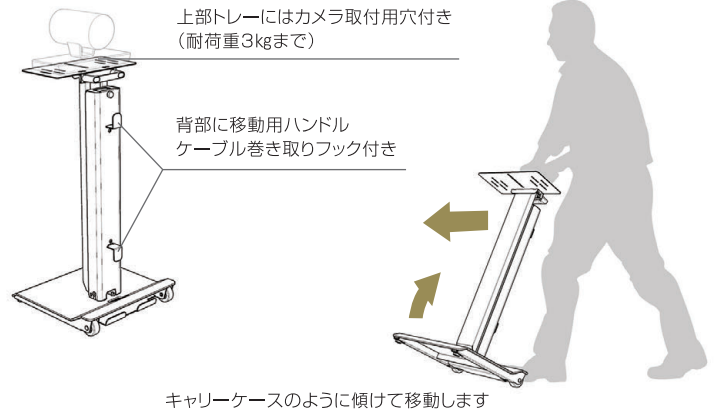

Poly / StudioX50

TCDS-JCE-VB1

Bose / VideobarVB1

TCDS-JCE-PTZ

各メーカー / PTZ Camera

Type S シンプルモデル

- TCDS-JCS7
- 材質 スチール
 - サイズ W350mm × D350mm × H700~1050mm
 - 表面 サテンブラック色塗装
 - 付属 カメラ取付ネジ

- TCDS-JCS9
- 材質 スチール
 - サイズ W350mm × D350mm × H950~1300mm
 - 表面 サテンブラック色塗装
 - 付属 カメラ取付ネジ