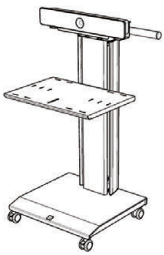

Type S
シンプルモデル

※カメラはイメージです

Type E 拡張モデル

TCDS-JCE-□□□ (計7種) ※詳しくは下記で参照ください

- 材質 スチール
- サイズ W500mm × D450mm × H930~1430mm (D寸法はハンドル除く)
- 表面 サテンブラック色塗装
- 付属 各種カメラ専用アタッチメント
棚板 1枚(最大3枚設置)
移動用ハンドル(取り外し可能)

TCDS-JCESH 追加棚板

棚板最大3枚まで取付可能

TCDS-ICTRL 深型棚下トレイ

TCDS-SHUG 棚板ガードバー

※TCDS-ICTRLを併用する場合、
積載重量は1枚あたり合計10kg

TCDS-JCE-WRK

Cisco / RoomKitMini

Cisco / RoomKit

Cisco / RoomKitPlus