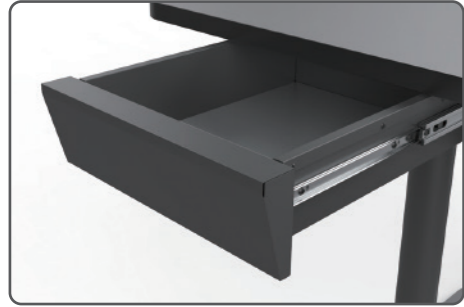

背・座 : ウレタンフォーム、合板
張地 : 布(ポリエステル)
脚部 : スチール
床設置面クッション材: ポリウレタン

多様なレイアウトプランに対応できるテーブルモジュール

Side by side

Circle

Back to back

つながるステーション

TCDT-HT1212WH / TCDT-HT1212GY / TCDT-HT1212MW

ひとりからグループミーティングでも使いやすい新しいコミュニケーションツール。
すぐ始めたいオンラインミーティングにも快適な「つながるステーション」のご提案。

**NEW
PRODUCT**

~43型
ディスプレイ対応

「見える・映る・伝わる」にこだわった台形タイプのスタンディングテーブル。壁、床へ工事レスで設置でき、窓際など場所を選ばずお使いいただけます。

市販のクランプタイプのコンセント類が取り付けられます。

会議ツール機材が入る深型タイプの収納引き出し。収納サイズ W315×D400×H100

すっきりと見せるケーブルダクトカバー。マグネット付きコンセントタップの収納が可能。便利なかばんフック付き。