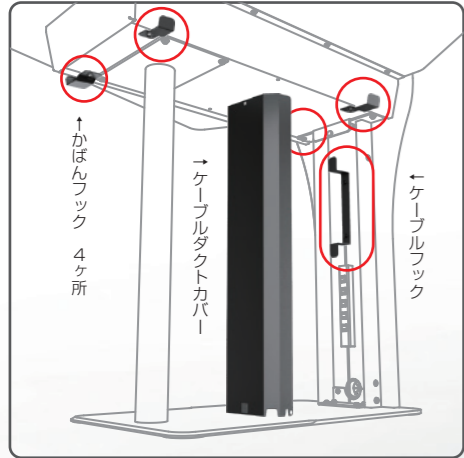

背・座 : ウレタンフォーム、合板
張地 : 布(ポリエステル)
脚部 : スチール
床設置面クッション材: ポリウレタン

多様なレイアウトプランに対応できるテーブルモジュール

Side by side

Circle

Back to back

つながるステーション

TCDT-HT1212WH / TCDT-HT1212GY / TCDT-HT1212MW

ひとりからグループミーティングでも使いやすい新しいコミュニケーションツール。
すぐ始めたいオンラインミーティングにも快適な「つながるステーション」のご提案。

**NEW
PRODUCT**

~43型
ディスプレイ対応

「見える・映る・伝わる」にこだわった台形タイプのスタンディングテーブル。壁、床へ工事レスで設置でき、窓際など場所を選ばずお使いいただけます。

市販のクランプタイプのコンセント類が取り付けられます。

会議ツール機材が入る深型タイプの収納引き出し。収納サイズ W315×D400×H100

すっきりと見せるケーブルダクトカバー。マグネット付きコンセントタップの収納が可能。便利なかばんフック付き。

ケーブルは背面からも取り出せられます。

天板・背面化粧板

TCDT-HT1212WH
ホワイト

TCDT-HT1212GY
グレー

TCDT-HT1212MW
木目

材質

天板：メラミン化粧板
本体：スチール

塗装