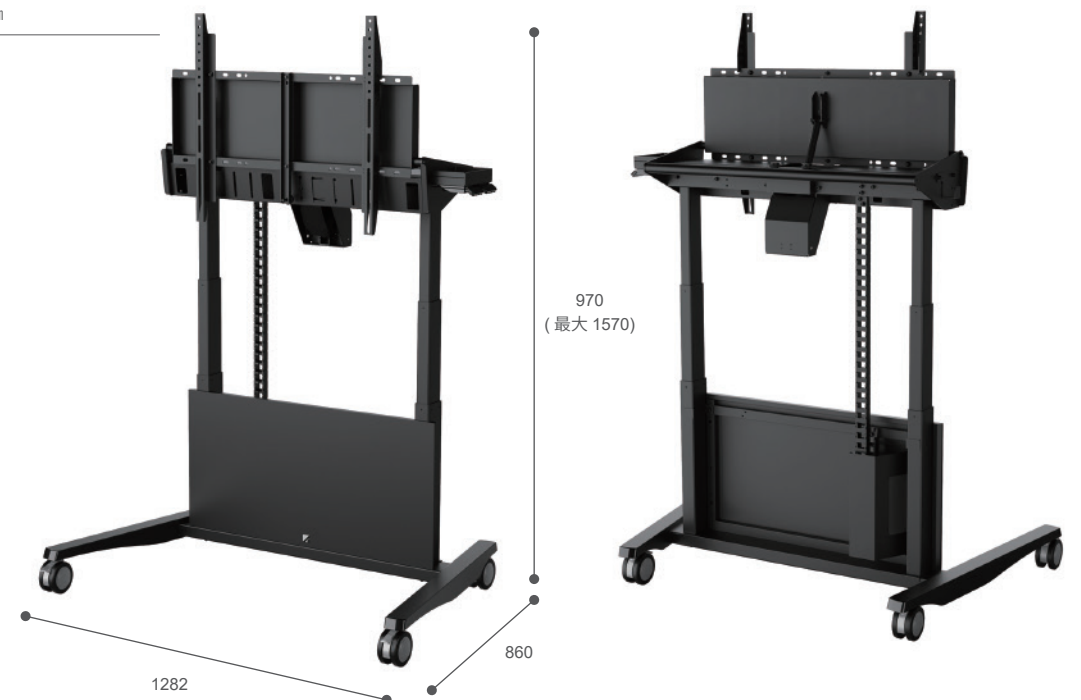

DS-D86LA

タッチ対応大型ディスプレイスタンド (電動昇降 Lift)

W1282/D860/H970 mm (最大 1570 mm)
 昇降ストローク 600 mm

ディスプレイ取付ネジピッチ
 縦:300 ~ 400 mm / 横:400 ~ 800 mm

ディスプレイ中心目安高さ
 850 ~ 1450 mm

スチール質量: 59.3 kg
 サテンブラック粉体塗装

※オープン価格

対応ディスプレイサイズ
55 ~ 86 インチ
 積載重量 ~90kg

耐震・転倒対策
 転倒角度 15°

RoHS2対策
 特定有害物質の使用制限

VOC対策
 揮発性有機化合物対策

DS-D86LT

タッチ対応大型ディスプレイスタンド (電動昇降 Lift & Tilt)

W1282/D860/H970 mm (最大 1570 mm)
 昇降ストローク 600 mm

ディスプレイ取付ネジピッチ
 縦:300 ~ 400 mm / 横:400 ~ 800 mm

ディスプレイ中心目安高さ
 850 ~ 1450 mm

チルト角度 -8° ~ 90°

スチール質量: 61.3 kg
 サテンブラック粉体塗装

※オープン価格

対応ディスプレイサイズ
55 ~ 86 インチ
 積載重量 ~90kg

耐震・転倒対策
 転倒角度 15°

RoHS2対策
 特定有害物質の使用制限

VOC対策
 揮発性有機化合物対策

■ハンドル昇降機能付き (DS-RF75NYB)

1回転で4.5mmの昇降ストローク。全体の昇降ストローク350mm。圧倒的な回転の少なさで昇降が可能。

■ハンドル位置に特長あり (DS-RF75NYB)

左右どちらでも取り付けでき、取外し可能。取り外したハンドルは背面に収納。

■大型キャスター

φ100ダブルストッパー付きキャスターを4輪に採用。使用時に揺れが少なく安定した利用が可能。(DS-RF75NYBのみ)

■大型棚板を標準装備

耐荷重25kgの大型棚板を標準で装備。(W1100×D400)