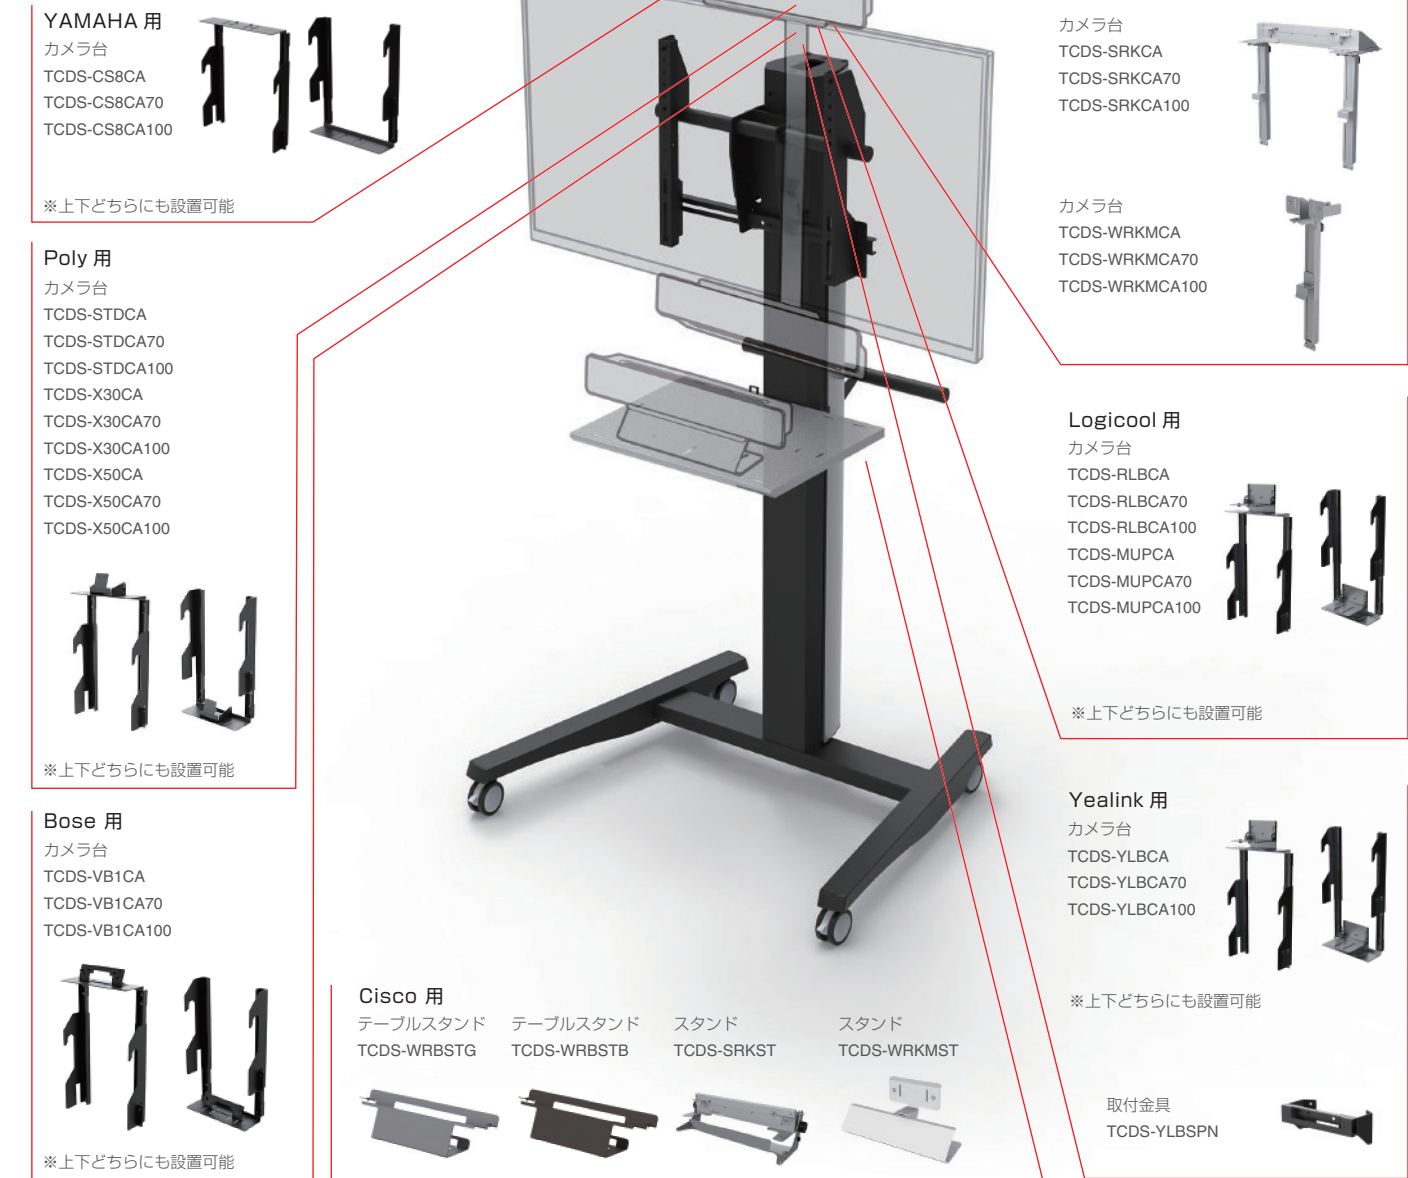

品番	TCDS - ICCA	TCDS - ICCA70	TCDS - ICCASHN	TCDS - ICTR	TCDS - ICTRL
サイズ	W350×D210 mm	W350×D230 mm	W500×D295 mm	W400×D250×H80 mm	W400×D270×H125 mm

オリジナルオプション(ビデオ会議)

	Cisco 用						YAMAHA 用	
	RoomBar用 カメラ台	RoomKit 用 カメラ台	RoomKitMini 用 カメラ台	RoomBar 用 テーブルスタンド	RoomBar 用 テーブルスタンド	RoomKit 用 スタンド	RoomKitMini 用 スタンド	CS-800 用 カメラ台
品番	TCDS-WRBCA TCDS-WRBCA70 TCDS-WRBCA100	TCDS-SRKCA TCDS-SRKCA70 TCDS-SRKCA100	TCDS-WRKMCA TCDS-WRKMCA70 TCDS-WRKMCA100	TCDS-WRBSTG	TCDS-WRBSTB	TCDS-SRKST	TCDS-WRKMST	TCDS-CS8CA TCDS-CS8CA70 TCDS-CS8CA100