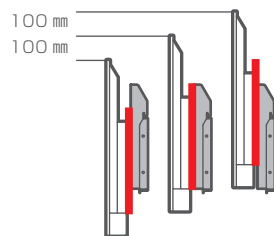

VOC対策
 揮発性有機化合物対策

背面に収納スペース装備
 参考スペース
 W465×H155×D155 または W465×H210×D100

壁面施工後の高さ変更

壁面施工した後もディスプレイ高さの変更ができます。(最大±100mm)

拡張オプションの後付け

カメラやトレイなどの拡張オプションがディスプレイ設置後も取り付けできます。

エクステンション金具

ディスプレイとカメラデバイスの厚みを調節し、前面を綺麗に揃えます。
※取り外して使用することも可能です。(奥行-20mm)