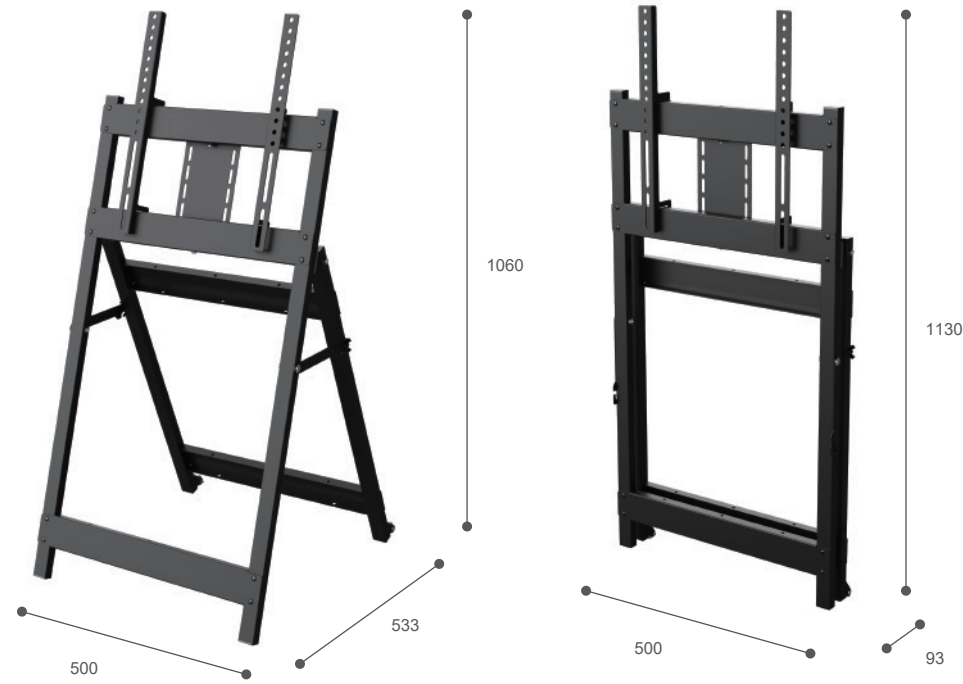

傾斜タイプ SS-IC50EA

イーゼルスタンド

ディスプレイセンター位置 880 mm
ディスプレイ取付ネジピッチ
縦横各 100 ~ 400 mm

STB 固定金具を背面に装備
後部にキャスター付

スチール質量 8.2 kg
ブラック焼付塗装

※オープン価格

対応ディスプレイサイズ
40 ~ 50 インチ
積載重量 ~20kg

耐震・転倒対策
転倒角度 15°

RoHS2対策
特定有害物質の使用制限

VOC対策
揮発性有機化合物対策

折り畳み時

傾斜タイプ SS-IC43U

ロータイプスタンド (1mサイネージ)

ディスプレイセンター位置
535mm (43インチ縦設置の際)

ディスプレイ取付ネジピッチ
縦横各 100/200/300/400 mm以内

55インチは横設置のみ

背面に収納スペース装備

コンセントタップ同梱仕様 (4口 / 黒色 / 2m)

スチール質量 14 kg
サテンブラック粉体塗装

※オープン価格

対応ディスプレイサイズ
32 ~ 55 インチ
積載重量 ~39kg

耐震・転倒対策
転倒角度 15°

RoHS2対策
特定有害物質の使用制限

VOC対策
揮発性有機化合物対策