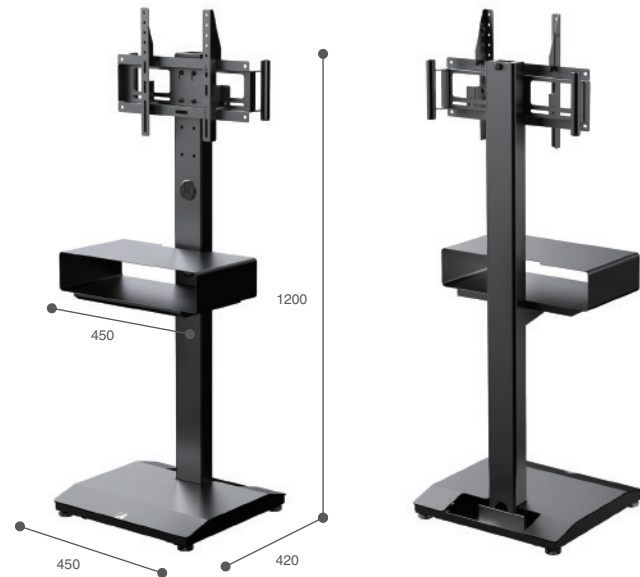

省スペース設置

省スペースで今まで置きにくかった場所への設置が可能。

チルト機構

モニター角度を変更出来ます。
(0° / 10° 固定)

配線隠し

モニター配線、電源コードなど裏面に隠せてスッキリした印象を与えます。脱着式ベースカバーを開ければ余長ケーブルを収納することができます。

**移動に便利なハンドル
小径キャスター**

ハンドルを持って安全にスペース内を移動できます。

**既存のテーブルに
クランプでしっかり安定**

対応天板厚み (15 ~ 45 mm) の既存テーブルを利用できます。

スリムに特化

リモコン等を置くことができるスリムトレー。
壁より僅か 100 mm のスペースで設置可能。

便利な収納スペース

モニター配線、電源コードなど裏面に隠せてスッキリした印象を与えます。フタつきでコンセントタップなどを置くことができます。

補助ハンドル

設置・調整時に安心な補助ハンドル。
コード掛けにも使用できます。

TCDS-SSA43

スマートスタンド スタンドタイプ

ディスプレイセンター位置

3段階 (1010/1080/1150 mm)

ディスプレイ取付ネジピッチ

縦横各 100 ~ 300 mm以内

棚板取付高さ調整

600・700 mm

スチール質量 23 kg

サテンブラック粉体塗装 ボックス型棚板 標準装備

※オープン価格

対応ディスプレイサイズ
32 ~ 43 インチ
積載重量 ~18kg

耐震・転倒対策
転倒角度 15°

RoHS2対策
特定有害物質の使用制限

VOC対策
揮発性有機化合物対策

TCDS-STC43

スマートスタンド クランプタイプ

ディスプレイセンター位置

3段階 (1010/1080/1150 mm)

ディスプレイ取付ネジピッチ

縦横各 100 ~ 300 mm以内

対応テーブル高さ H680 ~ 750 mm

対応テーブル厚み 15 ~ 45 mm

チルト機能付き 0° / 10°

スチール質量 18 kg

サテンブラック粉体塗装

※オープン価格

対応ディスプレイサイズ
32 ~ 43 インチ
積載重量 ~18kg

RoHS2対策
特定有害物質の使用制限

VOC対策
揮発性有機化合物対策

カメラオプション ラインナップ

WEB・ビデオ会議ツールに対応したオプション品を取り揃えております。