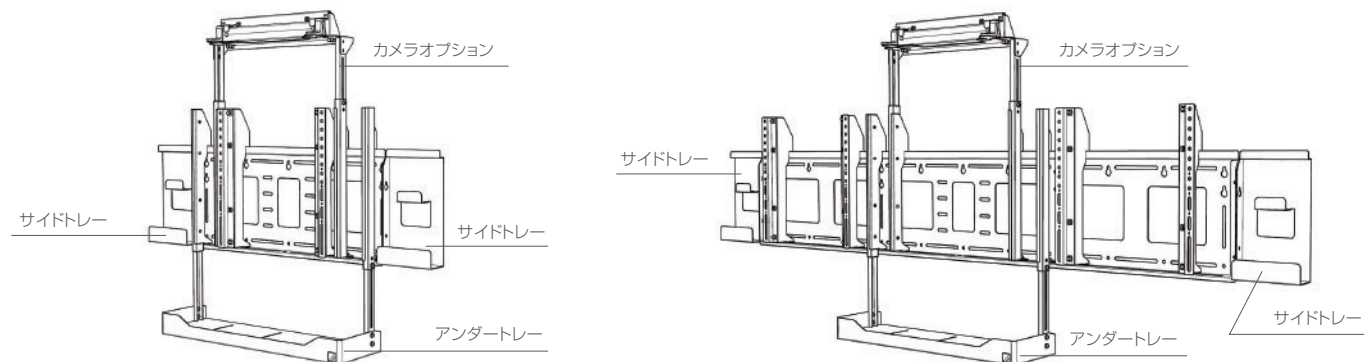

オプション設置イメージ

TCWM-F55

ウォールマウント F55

設置 ~75inch ~80kg VESA横400mm×縦400mmまで対応

材質 スチール 重量 5.4kg
サイズ W550mm×H447.5mm×D90mm
表面 サテンブラック粉体塗装
付属 ディスプレイ取付ネジ一式 / エクステンション金具付属
※本機種に拡張オプションのアンダートレー 70は取り付けできません

TCWM-F75

ウォールマウント F75

設置 ~100inch ~100kg VESA横600mm×縦400mmまで対応

材質 スチール 重量 6.0kg
サイズ W750mm×H447.5mm×D90mm
表面 サテンブラック粉体塗装
付属 ディスプレイ取付ネジ一式 / エクステンション金具付属

カメラオプション

各種メーカーのカメラデバイスを取り付けできます。
材質 スチール
表面 サテンブラック粉体塗装