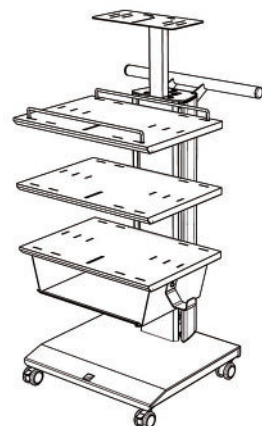

壁際設置が可能
※付属ハンドルを外した場合

カメラ高さは無段階

ガルウィング式コード収納

オプション

TCDS-JCESH 追加棚板

TCDS-ICTRL 深型棚下トレー

TCDS-SHUG 棚板ガードバー

※TCDS-ICTRL を併用する場合、
積載重量は 1枚あたり合計 10 kg
棚板最大 3枚まで取付可能