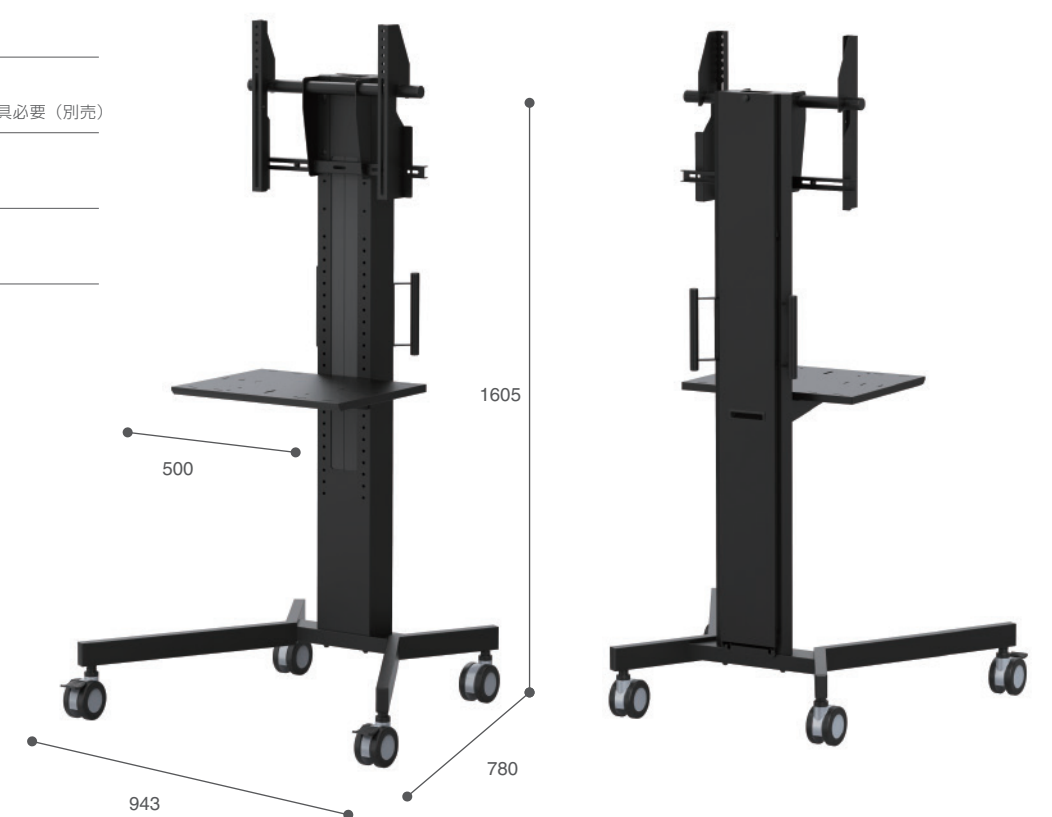

VOC対策

揮発性有機化合物対策