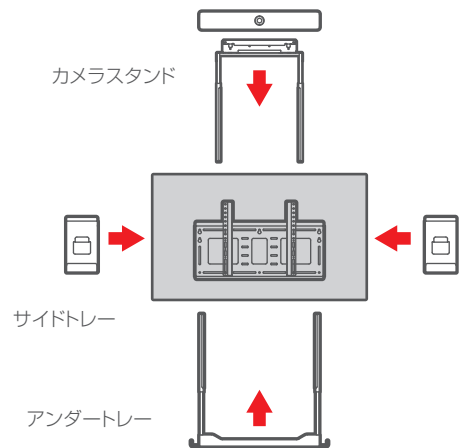

VOC対策
 揮発性有機化合物対策

背面に収納スペース装備
 参考スペース
 W465×H155×D155 または W465×H210×D100

壁面施工後の高さ変更

壁面施工した後もディスプレイ高さの変更ができます。(最大±100mm)

拡張オプションの後付け

カメラやトレイなどの拡張オプションがディスプレイ設置後も取り付けできます。

エクステンション金具

ディスプレイとカメラデバイスの厚みを調節し、前面を綺麗に揃えます。
※取り外して使用することも可能です。(奥行-20mm)