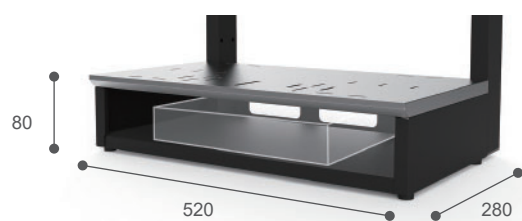

十分な収納スペース

TV会議・DVD機器を収納できます。(内寸 W520×H80×D280mm)

TV会議用カメラ対応

カメラは棚板の上、もしくは、オプションのカメラ台を使うとTVの上も設置が可能。

オプション

カメラスタンド TCDS-ICCA

落下防止用バンド TCDS-ICBD

卓上型背面カバー TCDS-TTBC

キャスター付スタンドが置けない省スペースの会議室での利用が可能。

TCDS-TT55

卓上型ディスプレイスタンド 55

ディスプレイセンター位置
4段階 (450 / 500 / 550 / 600 mm)

ディスプレイ取付ネジピッチ
縦横各 100 ~ 400 mm以内

スチール質量 12 kg
サテンブラック、シルバーメタリック粉体塗装

※オープン価格

対応ディスプレイサイズ
32 ~ 55 インチ
積載重量 ~30kg

VOC対策
揮発性有機化合物対策

RoHS2対策
特定有害物質の使用制限

DS-TTD75N

タッチ対応卓上型スタンド 75

ディスプレイセンター位置
4段階 (410 / 460 / 510 / 560 mm)

ディスプレイ取付ネジピッチ
縦 100 ~ 400 mm 横 100 ~ 600 mm

スチール質量 10.2 kg
サテンブラック粉体塗装

※オープン価格

- ☐ タッチ操作揺れ軽減アジャスター装備
- ☐ 高さ4段階の調整が可能 (縦向きは調整できません。)
- ☐ 横向き設置専用スタンド

対応ディスプレイサイズ
55 ~ 75 インチ
積載重量 ~55kg

耐震・転倒対策
転倒角度15°

RoHS2対策
特定有害物質の使用制限

VOC対策
揮発性有機化合物対策

DS-TB43VH

タッチ対応卓上型スタンド 43

ディスプレイセンター位置
3段階 (275 / 365 / 455 mm)

ディスプレイ取付ネジピッチ
縦 100 ~ 300 mm 横 100 ~ 400 mm

スチール質量 7.8 kg
サテンブラック粉体塗装

※オープン価格

- ☐ タッチ操作揺れ軽減アジャスター装備
- ☐ 高さ3段階の調整が可能 (縦向きは調整できません。)
- ☐ ディスプレイ縦横兼用スタンド

対応ディスプレイサイズ
32 ~ 43 インチ
積載重量 ~18kg

耐震・転倒対策
転倒角度15°

RoHS2対策
特定有害物質の使用制限

VOC対策
揮発性有機化合物対策