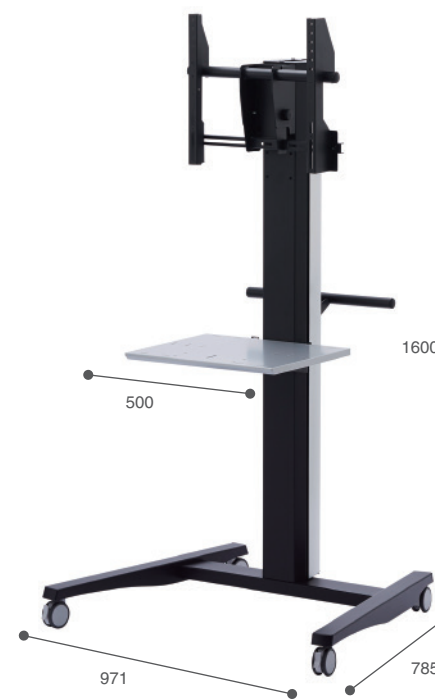

※オープン価格

対応ディスプレイサイズ
43 ~ 65 インチ
積載重量 ~30kg

耐震・転倒対策
転倒角度 15°

RoHS2対策
特定有害物質の使用制限

VOC対策
揮発性有機化合物対策

グリーン購入法適合

ホワイトバージョン
TCDS-IC55N-W

Big KANI + TCDS-IC70N