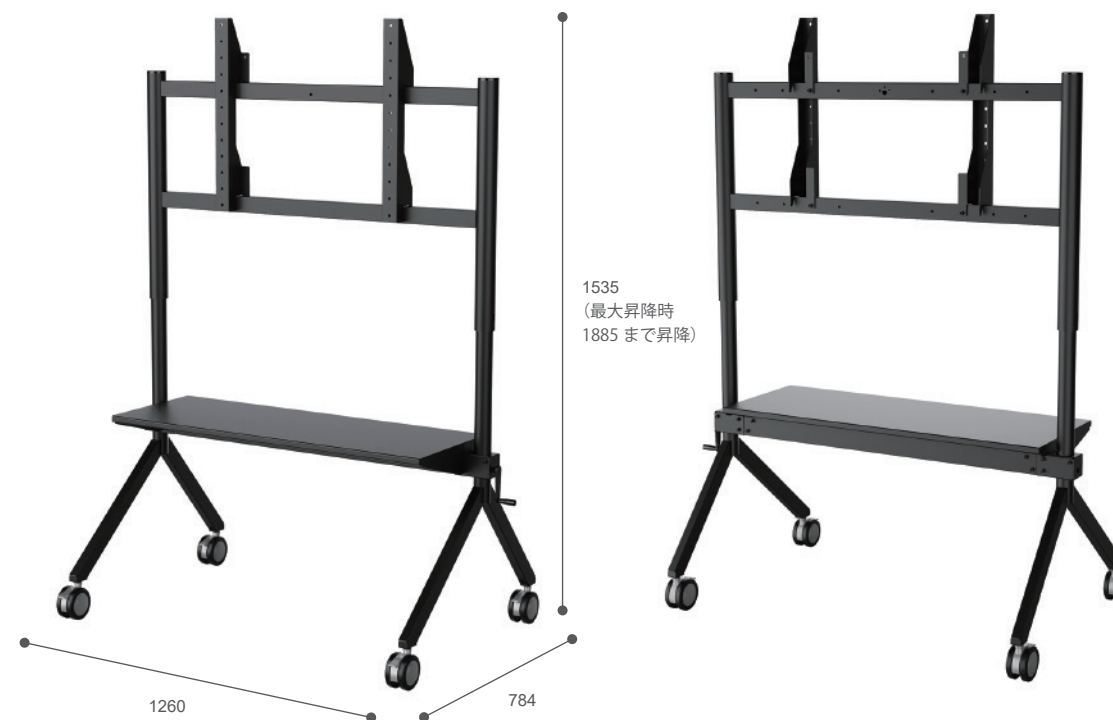

VOC対策

揮発性有機化合物対策