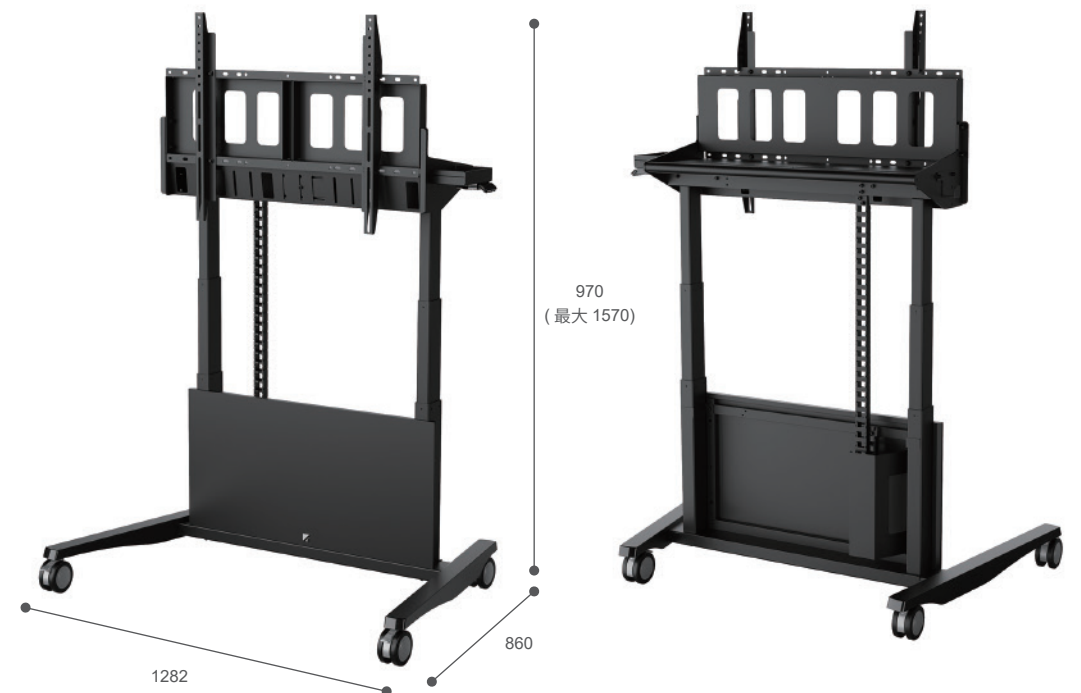

画像はオプション品フロントトレイ付

■業界 No.1 の上下昇降ストローク
 上下昇降ストローク 600 mmにより様々なシーンで利用が可能。
 (ディスプレイ取付センター位置 850 mm ~ 1450 mm)

■移動性
 背面には移動用の超大型ハンドルを標準装備。

■安全設計
 挟み込み防止機能を搭載しており、一定の負荷がかかると昇降を停止し、自動的に約 5 cm戻ります。

■電動 Tilt 機構搭載 (DS-D86LT)
 Tilt ストローク -8° ~ 90° を実現。蛍光灯の写り込み防止や水平画面の実現により、ディスプレイの利用方法を限定しません。

DS-D86LA

タッチ対応大型ディスプレイスタンド (電動昇降 Lift)

W1282/D860/H970 mm (最大 1570 mm)
 昇降ストローク 600 mm

ディスプレイ取付ネジピッチ
 縦:300 ~ 400 mm / 横:400 ~ 800 mm

ディスプレイ中心目安高さ
 850 ~ 1450 mm

スチール質量: 59.3 kg
 サテンブラック粉体塗装

※オープン価格

対応ディスプレイサイズ
55 ~ 86 インチ
 積載重量 ~90kg

耐震・転倒対策
 転倒角度 15°

RoHS2対策
 特定有害物質の使用制限

VOC対策
 揮発性有機化合物対策

DS-D86LT

タッチ対応大型ディスプレイスタンド (電動昇降 Lift & Tilt)

W1282/D860/H970 mm (最大 1570 mm)
 昇降ストローク 600 mm

ディスプレイ取付ネジピッチ
 縦:300 ~ 400 mm / 横:400 ~ 800 mm

ディスプレイ中心目安高さ
 850 ~ 1450 mm