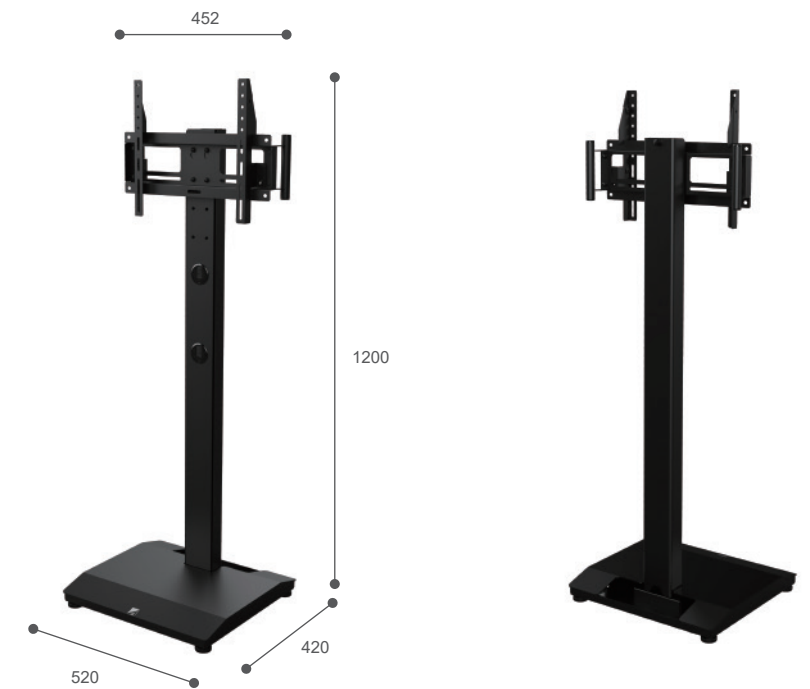

垂直タイプ SS-IC43VBI

垂直サイネージスタンド

ディスプレイセンター位置
3段階 (1080/1150/1220 mm)

ディスプレイ取付ネジピッチ
縦横各 100/200/300 mm以内

背面に収納スペース装備 (鍵付き)

スチール質量 20 kg
サテンブラック粉体塗装

※オープン価格

対応ディスプレイサイズ
32 ~ 43 インチ
積載重量 ~39kg

耐震・転倒対策
転倒角度 15°

RoHS2対策
特定有害物質の使用制限

VOC対策
揮発性有機化合物対策