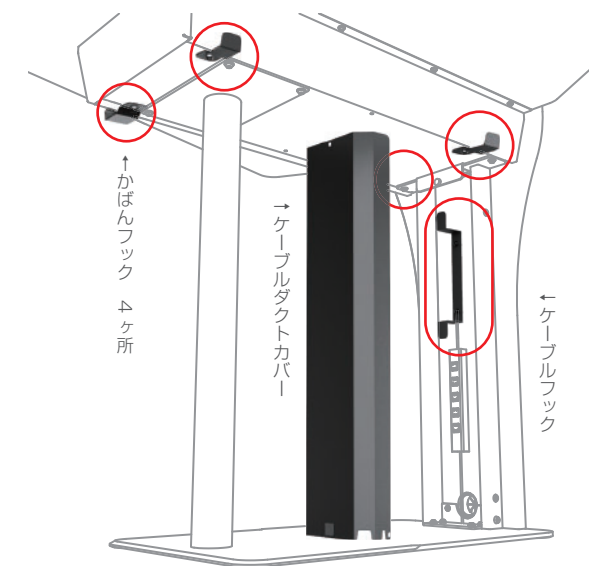

すっきりと見せるケーブルダクトカバー。
マグネット付きコンセントタップの収納が可能。
便利なかばんフック付き。