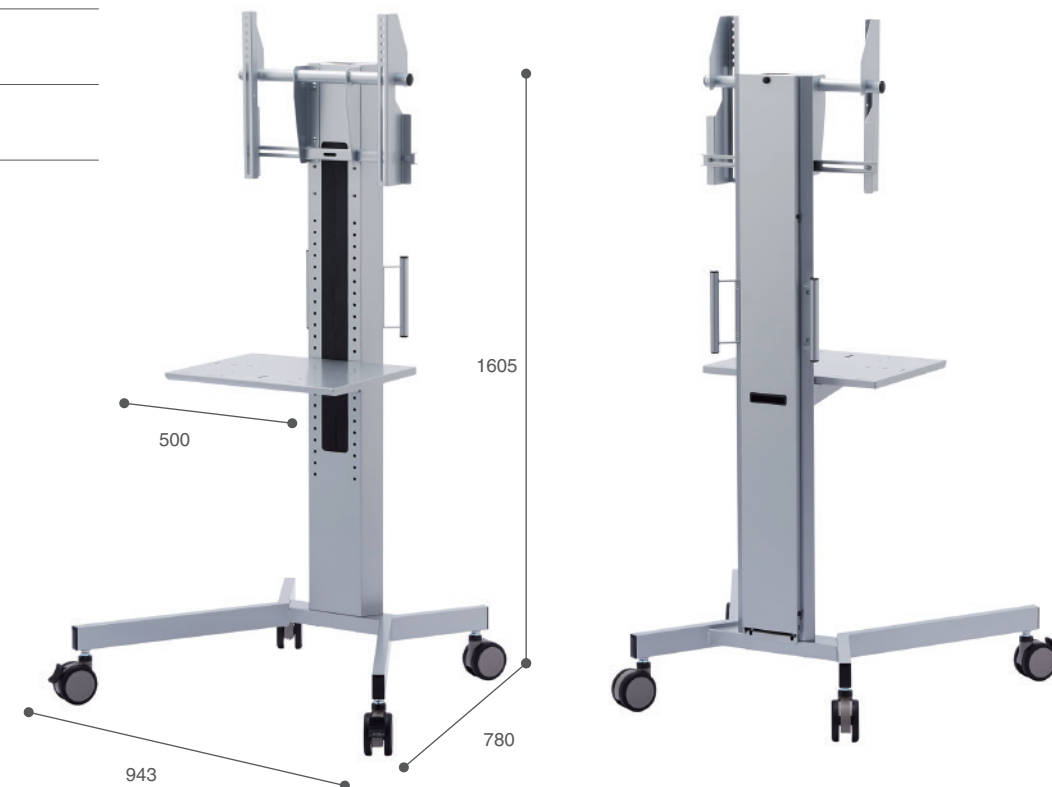

VOC対策

揮発性有機化合物対策