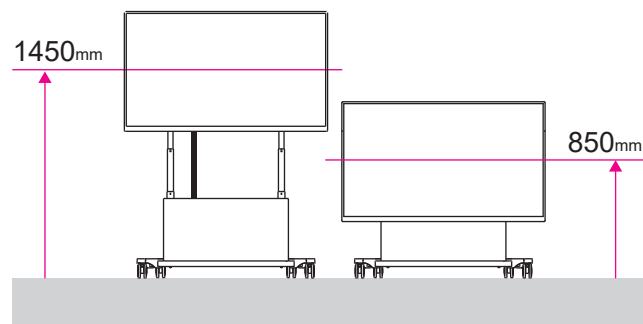

中心目安高さ

1250～1550 mm

スチール質量：46kg

サテンブラック、ホワイト粉体塗装 ※オープン価格

対応ディスプレイサイズ
55 ～ 75 インチ
積載重量 ～60kg

RoHS2対策
特定有害物質の使用制限

耐震・転倒対策
転倒角度15°

VOC対策
揮発性有機化合物対策

画像はオプション品フロントトレイ付

■業界 No.1 の上下昇降ストローク
 上下昇降ストローク 600 mmにより様々なシーンで利用が可能。
 (ディスプレイ取付センター位置 850 mm ~ 1450 mm)

■移動性
 背面には移動用の超大型ハンドルを標準装備。

■安全設計
 挟み込み防止機能を搭載しており、一定の負荷がかかると昇降を停止し、自動的に約 5 cm戻ります。

■電動 Tilt 機構搭載 (DS-D86LT)
 Tilt ストローク -8° ~ 90° を実現。蛍光灯の写り込み防止や水平画面の実現により、ディスプレイの利用方法を限定しません。

DS-D86LA

タッチ対応大型ディスプレイスタンド (電動昇降 Lift)

W1282/D860/H970 mm (最大 1570 mm)
 昇降ストローク 600 mm

ディスプレイ取付ネジピッチ
 縦:300 ~ 400 mm / 横:400 ~ 800 mm

ディスプレイ中心目安高さ
 850 ~ 1450 mm

スチール質量: 59.3 kg
 サテンブラック粉体塗装

※オープン価格

対応ディスプレイサイズ
55 ~ 86 インチ
 積載重量 ~90kg