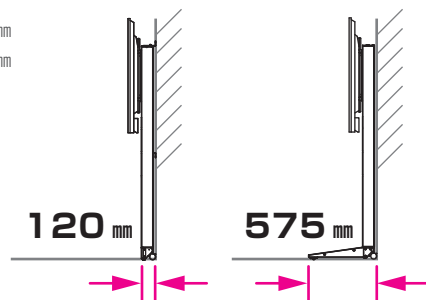

カニ

25

ディスプレイスタンド

スマートスタンド

この画像はTCDS-KW75CW / 75インチディスプレイ

■Microsoft Teams Rooms 機器
コンセントタップの収納に対応。
パネル内部にケーブルや機材を
収納することができる形状。
配線を結束バンド等で固定しやすい
スリット処理を施した背面。

■ディスプレイ設置後の高さ調整
電動工具を用いて、ディスプレイ
設置後でも高さ調整を行うことが
できます。

ディスプレイの中心位置を基準に
1250 ~ 1550 mmで高さを
調整できます。

電動ドリルドライバー
プラスビット No.3
6角ソケット H17 mm

■壁面から省スペース設置

壁固定モデル 120 mm
壁寄モデル 575 mm

■跳ね上げ式の後ろ脚。
(TCDS-KW75FG/FW)
室内移動時は脚を上げることで
キャスター移動を実現。

グリーン購入法適合 TCDS-KW75CG

KANI+ WALL 壁固定タイプ

W750/D120/H1802

取付ピッチ

縦：100 ~ 400 mm / 横：100 ~ 600 mm

中心目安高さ

1250 ~ 1550 mm

スチール質量：39kg

サテンブラック、サテングレー粉体塗装 ※オープン価格

対応ディスプレイサイズ
55 ~ 75 インチ
積載重量 ~60kg