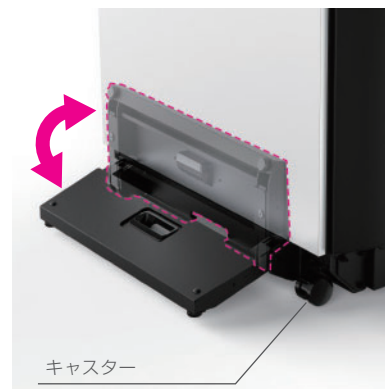

ディスプレイの中心位置を基準に
1250 ~ 1550 mmで高さを
調整できます。

電動ドリルドライバー
プラスビット No.3
6角ソケット H17 mm

■壁面から省スペース設置

壁固定モデル 120 mm
壁寄モデル 575 mm

■跳ね上げ式の後ろ脚。
(TCDS-KW75FG/FW)
室内移動時は脚を上げることで
キャスター移動を実現。

グリーン購入法適合 TCDS-KW75CG

KANI+ WALL 壁固定タイプ