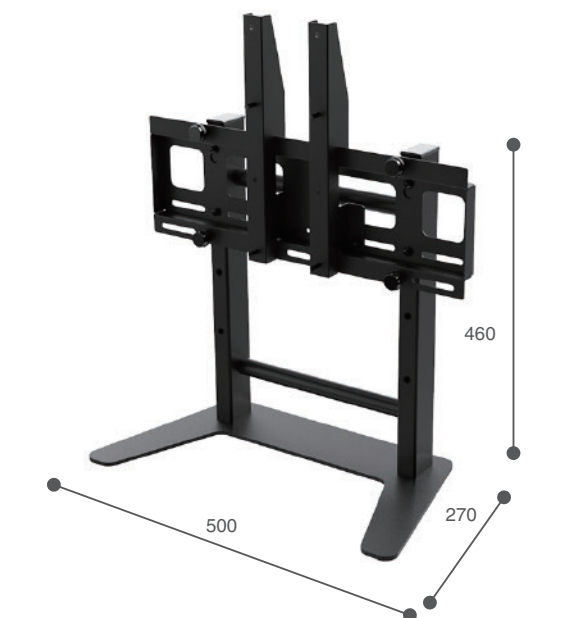

DS-TTD75N

タッチ対応卓上型スタンド 75

ディスプレイセンター位置
4段階 (410 / 460 / 510 / 560 mm)ディスプレイ取付ネジピッチ
縦 100 ~ 400 mm 横 100 ~ 600 mmスチール質量 10.2 kg
サテンブラック粉体塗装

※オープン価格

- タッチ操作揺れ軽減アジャスター装備
- 高さ4段階の調整が可能 (縦向きは調整できません。)
- 横向き設置専用スタンド

対応ディスプレイサイズ
55 ~ 75 インチ
積載重量 ~55kg耐震・転倒対策
転倒角度15°RoHS2対策
特定有害物質の使用制限VOC対策
揮発性有機化合物対策

DS-TB43VH

タッチ対応卓上型スタンド 43

ディスプレイセンター位置
3段階 (275 / 365 / 455 mm)ディスプレイ取付ネジピッチ
縦 100 ~ 300 mm 横 100 ~ 400 mmスチール質量 7.8 kg
サテンブラック粉体塗装

※オープン価格

- タッチ操作揺れ軽減アジャスター装備
- 高さ3段階の調整が可能 (縦向きは調整できません。)
- ディスプレイ縦横兼用スタンド

対応ディスプレイサイズ
32 ~ 43 インチ
積載重量 ~18kg耐震・転倒対策
転倒角度15°RoHS2対策
特定有害物質の使用制限VOC対策
揮発性有機化合物対策

TCDS-JCE-□□□ (計 12種) ※詳しくはP.26をご参照ください

カメラモバイルスタンド Eタイプ