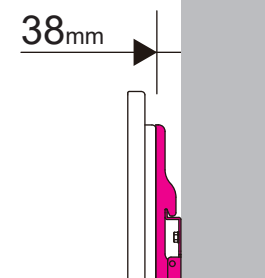

※フックは左右につきます

■簡単設置

バネ機構によるディスプレイ取付方式採用によりディスプレイの取付・取り外し簡易化。

■超薄型設計 HWS-01 シリーズ (固定型)

厚みわずか 38 mm の薄型設計。

■ディスプレイ設置

縦・横設置可能。

■連結設置