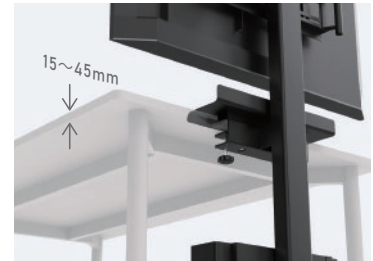

**既存のテーブルに
クランプでしっかり安定**

対応天板厚み (15 ~ 45 mm) の既存テーブルを利用できます。

スリムに特化

リモコン等を置くことができるスリムトレー。
壁より僅か 100 mm のスペースで設置可能。

便利な収納スペース

モニター配線、電源コードなど裏面に隠せてスッキリした印象を与えます。フタつきでコンセントタップなどを置くことができます。

補助ハンドル

設置・調整時に安心な補助ハンドル。
コード掛けにも使用できます。