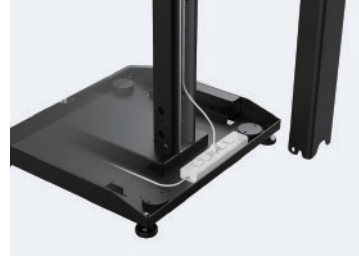

省スペース設置

省スペースで今まで置きにくかった場所への設置が可能。

チルト機構

モニター角度を変更出来ます。
(0° / 10° 固定)

配線隠し

モニター配線、電源コードなど裏面に隠せてスッキリした印象を与えます。脱着式ベースカバーを開ければ余長ケーブルを収納することができます。

**移動に便利なハンドル
小径キャスター**

ハンドルを持って安全にスペース内を移動できます。