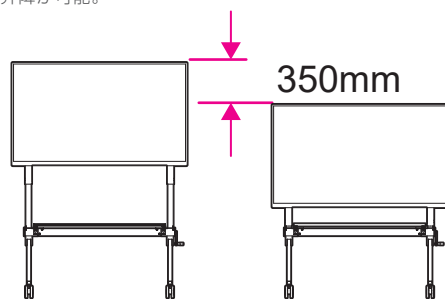

■ハンドル昇降機能付き (DS-RF75NYB)

1回転で4.5mmの昇降ストローク。全体の昇降ストローク350mm。圧倒的な回転の少なさで昇降が可能。