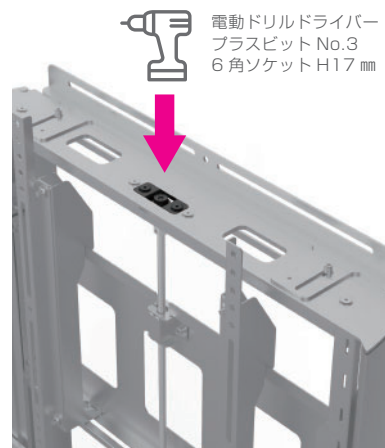

■ディスプレイ設置後の高さ調整
電動工具を用いて、ディスプレイ
設置後でも高さ調整を行うことが
できます。

ディスプレイの中心位置を基準に
1250 ~ 1550 mmで高さを
調整できます。