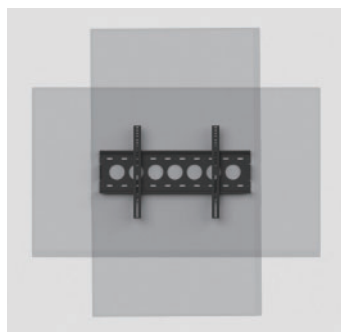

※フックは左右につきます

■簡単設置

バネ機構によるディスプレイ取付方式採用によりディスプレイの取付・取り外し簡易化。

■超薄型設計 HWS-01 シリーズ (固定型)

厚みわずか 38 mm の薄型設計。

■ディスプレイ設置

縦・横設置可能。

■連結設置