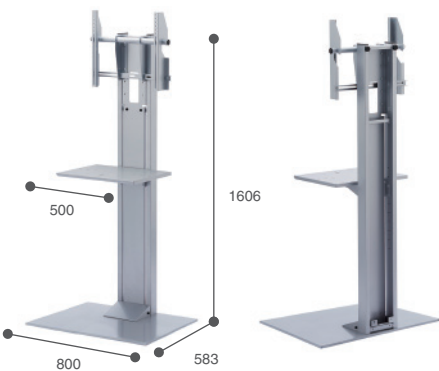

グリーン購入法適合 TCDS-CW60

壁寄せスタンド 60

ディスプレイセンター位置
3 段階 (1380 / 1450 / 1520 mm)

ディスプレイ取付ネジピッチ
縦横各 200 ~ 400 mm 以内 100 mm は VESA 金具必要 (別売)

棚板取付高さ調整
600 ~ 900 mm (50 mm ピッチ)

スチール質量 64 kg
シルバーメタリック粉体塗装 棚板 1 枚標準装備

※オープン価格

対応ディスプレイサイズ
43 ~ 65 インチ
積載重量 ~30kg

RoHS2対策
特定有害物質の使用制限

耐震・転倒対策
転倒角度 15°

VOC対策
揮発性有機化合物対策