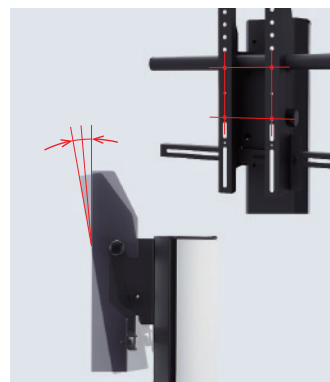

VESA 規格 (100×100 mm) 対応

ディスプレイ 100×100 mm ピッチも VESA 金具が不要で取付けが可能です。チルト機構も標準装備し、スタンドの用途が広がります。チルト機構で 3 段階 (0° / 5° / 10°) のチルト調節が可能です。※Big KANI+ は非対応