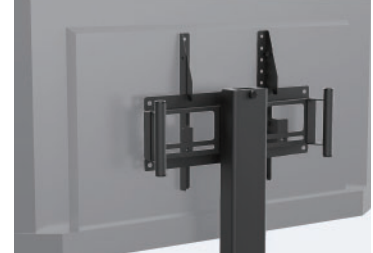

**既存のテーブルに
クランプでしっかり安定**

対応天板厚み (15 ~ 45 mm) の既存テーブルを利用できます。

スリムに特化

リモコン等を置くことができるスリムトレー。
壁より僅か 100 mm のスペースで設置可能。

便利な収納スペース

モニター配線、電源コードなど裏面に隠せてスッキリした印象を与えます。フタつきでコンセントタップなどを置くことができます。

補助ハンドル

設置・調整時に安心な補助ハンドル。
コード掛けにも使用できます。