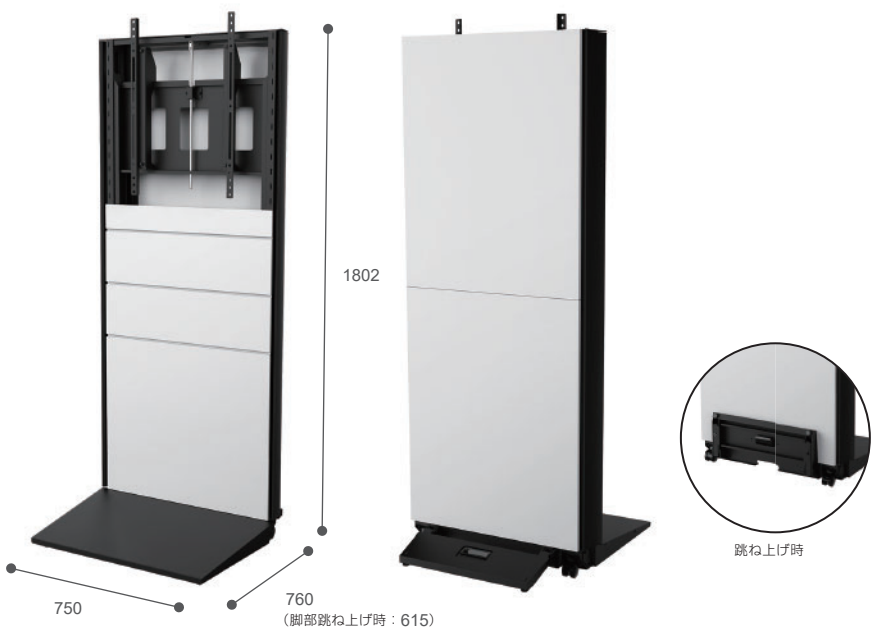

棚板
ホワイト
TCDS-KWSHW

サテングレー
TCDS-KWSHG

チルトマウント
※カメラオプションを使用する際に
必要なオプションになります。

TCDS-KWAM

カメラオプション
各種メーカーのカメラデバイスを取り付け
できます。
材質 スチール
表面 サテンブラック粉体塗装

背面セット
ホワイト
TCDS-KWFW

サテングレー
TCDS-KWFG

カメラオプション対応表

カメラオプション対応表		TCWM-CA50-□□□
各メーカー/PTZCamera	TCWM-CA50-PTZ	上下兼用
Cisco/RoomKitMini	TCWM-CA50-WRK	上下兼用
Cisco/RoomKit		上部のみ
Cisco/RoomKitPlus		上部のみ
Cisco/RoomBar	TCWM-CA50-WRB	上下兼用
YAMAHA/CS-800	TCWM-CA50-CS8	上下兼用
Neat/NeatBar	TCWM-CA50-NTB	上下兼用
Neat/NeatBarPro		上下兼用
Poly/Studio	TCWM-CA50-STD	上下兼用
Poly/StudioX30	TCWM-CA50-X30	上下兼用
Poly/StudioX50	TCWM-CA50-X50	上下兼用
Bose/VideoBarVB1	TCWM-CA50-VB1	上下兼用