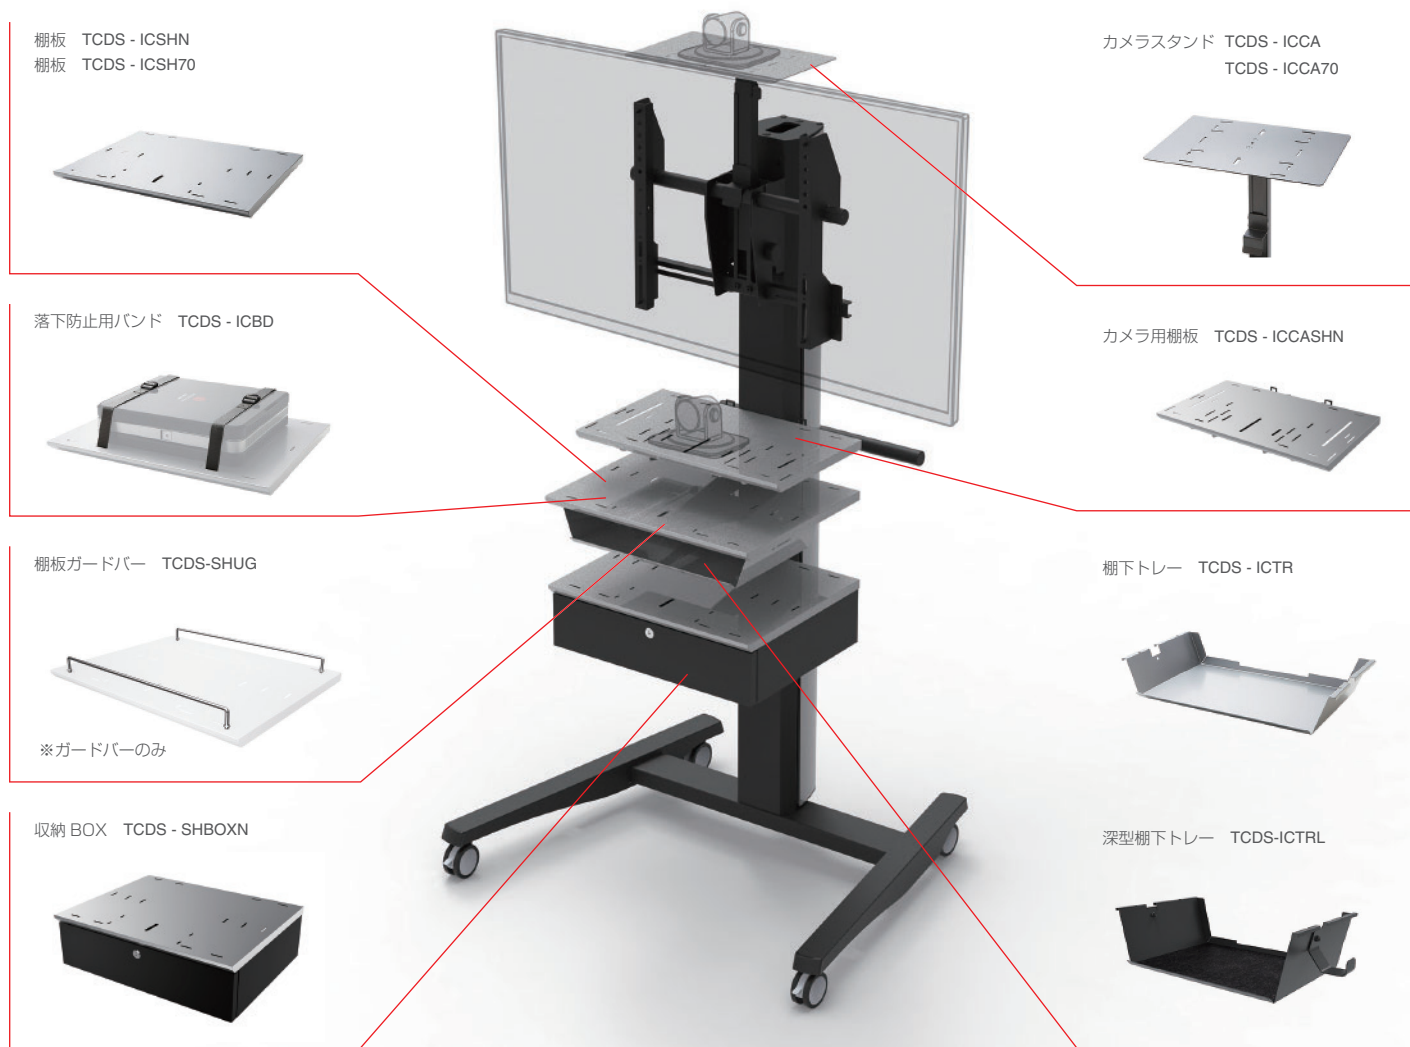

標準オプション

品番	TCDS - ICSHN	TCDS - ICSH70	TCDS - ICBD	TCDS-SHUG	TCDS - SHBOXN
サイズ	W500×D395 mm	W500×D395 mm	幅 25×長さ 900 mm	W430×H32 mm	W500×D395×H143 mm 収納スペースW460×D345×H100 mm

品番	TCDS - ICCA	TCDS - ICCA70	TCDS - ICCASHN	TCDS - ICTR	TCDS - ICTRL
サイズ	W350×D210 mm	W350×D230 mm	W500×D295 mm	W400×D250×H80 mm	W400×D270×H125 mm