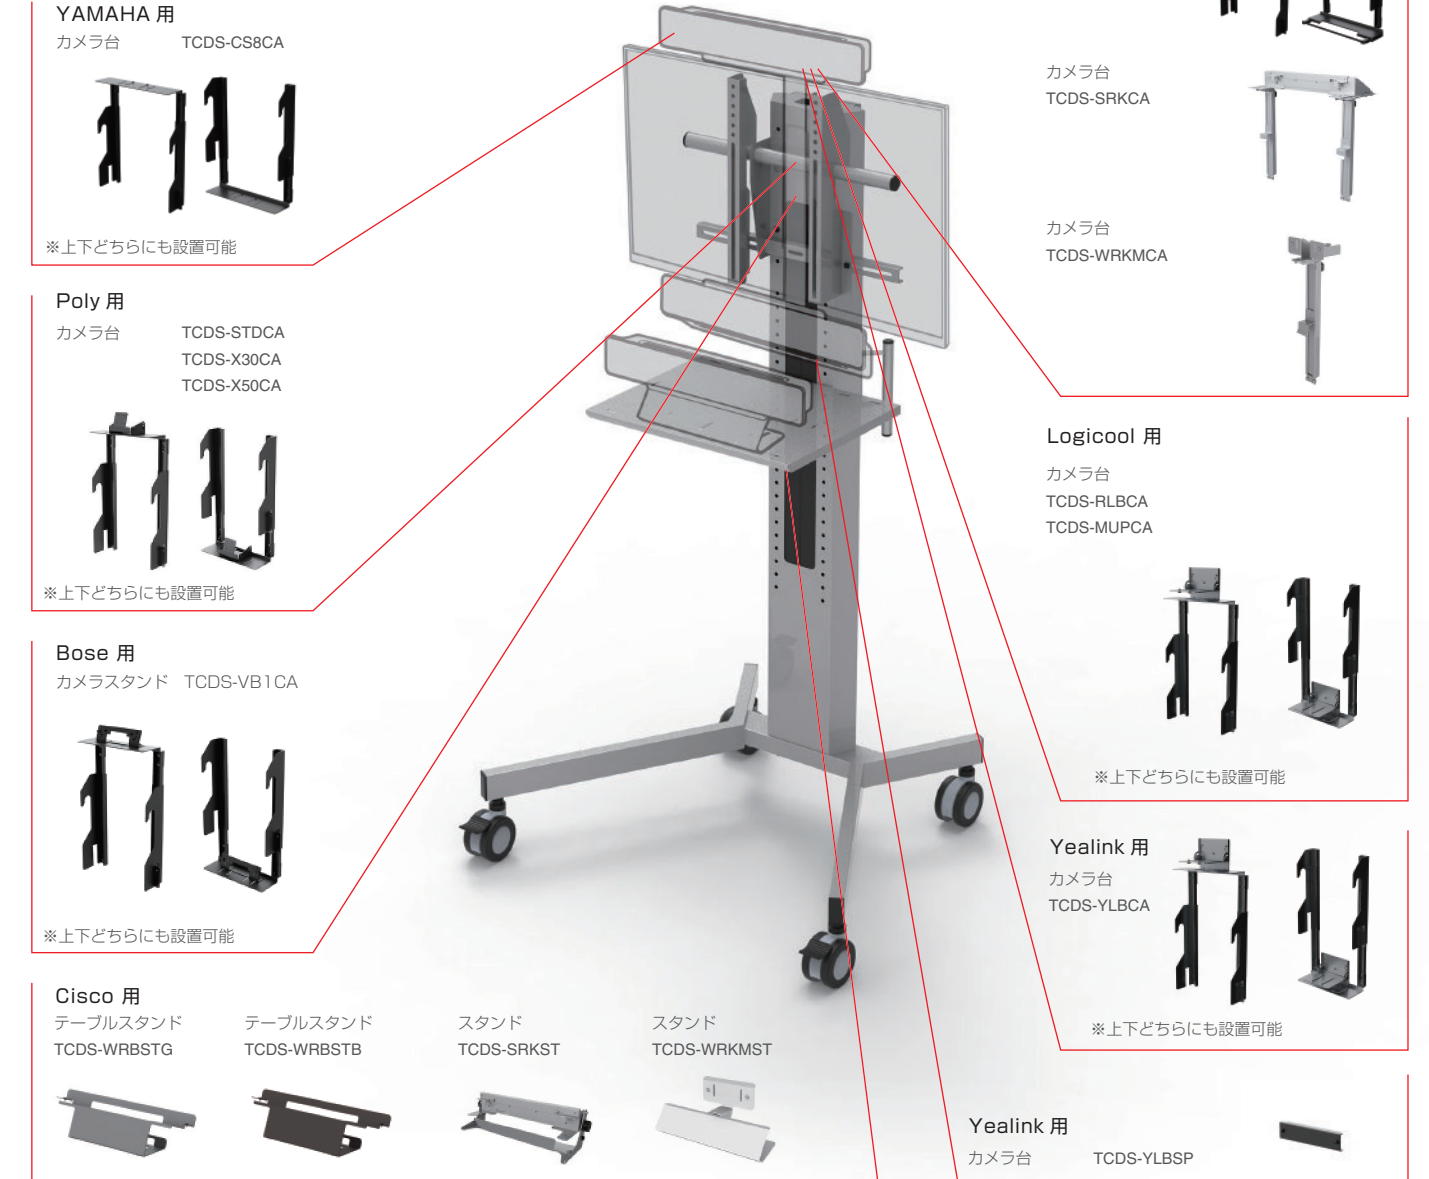

RoHS2対策

特定有害物質の使用制限

VOC対策

揮発性有機化合物対策

標準オプション

	棚板	落下防止用バンド	棚板ガードバー	収納BOX	カメラスタンド
品番	TCDS - ICSH	TCDS - ICBD	TCDS-SHUG	TCDS - SHBOX	TCDS - ICCA
サイズ	W500×D395 mm	幅 25×長さ 900 mm	W430×H32 mm	W500×D395×H143 mm 収納スペースW460×D345×H100 mm	W350×D210 mm

	カメラ用棚板	棚下トレイ	深型棚下トレイ	VESA 金具
品番	TCDS - ICCASH	TCDS - ICTR	TCDS - ICTRL	TCDS-VESA
サイズ	W500×D295 mm	W400×D250×H80 mm	W400×D270×H125 mm	W218×H255 mm

オリジナルオプション(ビデオ会議)

	Cisco 用						Bose 用	
	RoomBar用 カメラ台	RoomKit 用 カメラ台	RoomKitMini 用 カメラ台	RoomBar 用 テーブルスタンド	RoomBar 用 テーブルスタンド	RoomKit 用 スタンド	RoomKitMini 用 スタンド	VB1用 カメラ台
品番	TCDS-WRBCA	TCDS-SRKCA	TCDS-WRKMCA	TCDS-WRBSTG	TCDS-WRBSTB	TCDS-SRKST	TCDS-WRKMST	TCDS-VB1CA