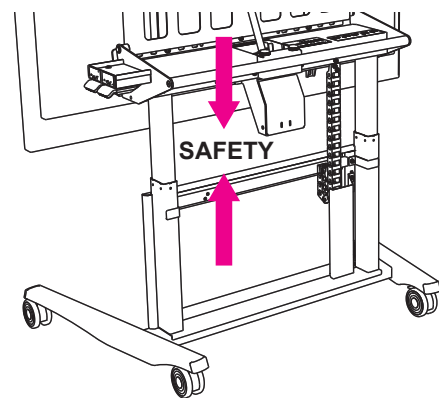

画像はオプション品フロントトレイ付

■業界 No.1 の上下昇降ストローク
 上下昇降ストローク 600 mmにより様々なシーンで利用が可能。
 (ディスプレイ取付センター位置 850 mm ~ 1450 mm)

■移動性
 背面には移動用の超大型ハンドルを標準装備。

■安全設計
 挟み込み防止機能を搭載しており、一定の負荷がかかると昇降を停止し、自動的に約 5 cm戻ります。

■電動 Tilt 機構搭載 (DS-D86LT)
 Tilt ストローク -8° ~ 90° を実現。蛍光灯の写り込み防止や水平画面の実現により、ディスプレイの利用方法を限定しません。

耐震・転倒対策
 転倒角度 15°

RoHS2対策
 特定有害物質の使用制限

VOC対策
 揮発性有機化合物対策

DS-D86LT

タッチ対応大型ディスプレイスタンド (電動昇降 Lift & Tilt)

W1282/D860/H970 mm (最大 1570 mm)
 昇降ストローク 600 mm

ディスプレイ取付ネジピッチ
 縦:300 ~ 400 mm / 横:400 ~ 800 mm

ディスプレイ中心目安高さ
 850 ~ 1450 mm