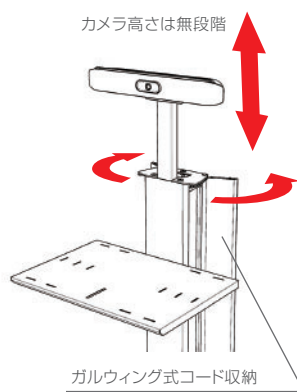

壁際設置が可能
※付属ハンドルを外した場合

カメラ高さは無段階

ガルウィング式コード収納

オプション

TCDS-JCESH 追加棚板

TCDS-ICTRL 深型棚下トレー

TCDS-SHUG 棚板ガードバー

※TCDS-ICTRL を併用する場合、
積載重量は 1枚あたり合計 10 kg
棚板最大 3枚まで取付可能