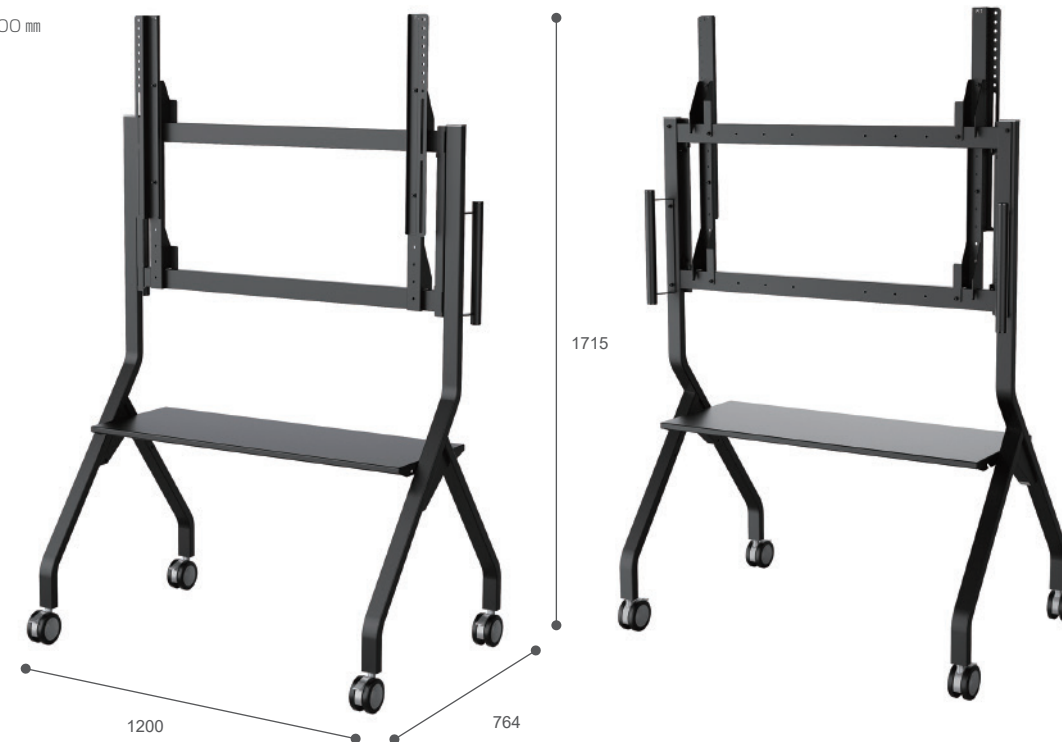

VOC対策

揮発性有機化合物対策