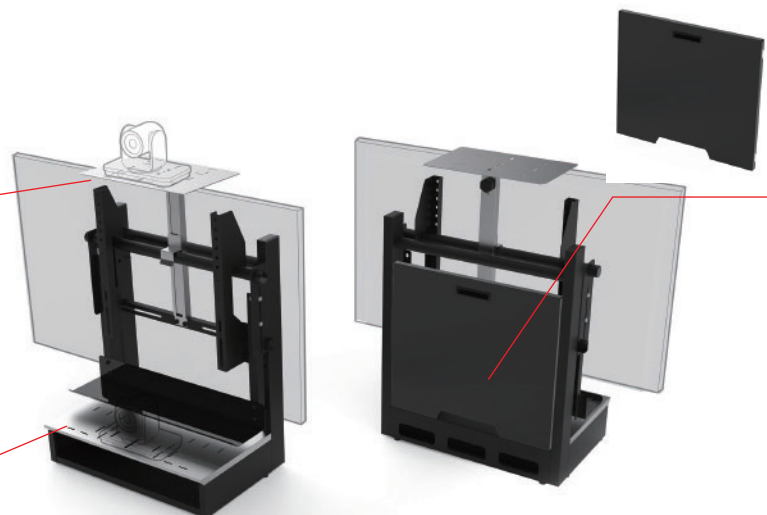

52インチディスプレイ設置

十分な収納スペース

TV会議・DVD機器を収納できます。(内寸 W520×H80×D280mm)

TV会議用カメラ対応

カメラは棚板の上、もしくは、オプションのカメラ台を使うとTVの上も設置が可能。

オプション

カメラスタンド TCDS-ICCA

落下防止用バンド TCDS-ICBD

卓上型背面カバー TCDS-TTBC

キャスター付スタンドが置けない省スペースの会議室での利用が可能。

TCDS-TT55

卓上型ディスプレイスタンド 55

ディスプレイセンター位置
4段階 (450 / 500 / 550 / 600 mm)ディスプレイ取付ネジピッチ
縦横各 100 ~ 400 mm以内スチール質量 12 kg
サテンブラック、シルバーメタリック粉体塗装

※オープン価格

対応ディスプレイサイズ
32 ~ 55 インチ
積載重量 ~30kgVOC対策
揮発性有機化合物対策RoHS2対策
特定有害物質の使用制限