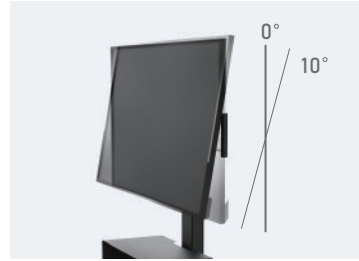

**既存のテーブルに
クランプでしっかり安定**

対応天板厚み (15 ~ 45 mm) の既存テーブルを利用できます。

スリムに特化

リモコン等を置くことができるスリムトレー。
壁より僅か 100 mm のスペースで設置可能。

便利な収納スペース

モニター配線、電源コードなど裏面に隠せてスッキリした印象を与えます。フタつきでコンセントタップなどを置くことができます。

補助ハンドル

設置・調整時に安心な補助ハンドル。
コード掛けにも使用できます。