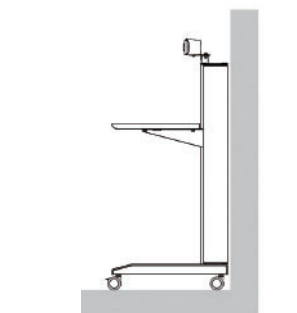

- スチール質量最大 28 kg (各品番で重量が異なります)
- サテンブラック粉体塗装
- 付属品
- 各種カメラ専用アタッチメント
- 棚板 1枚標準装備 (最大 3枚設置可)
- 移動用ハンドル (取り外し可能)

※オープン価格

耐震・転倒対策

転倒角度15°

RoHS2対策

特定有害物質の使用制限

VOC対策

揮発性有機化合物対策