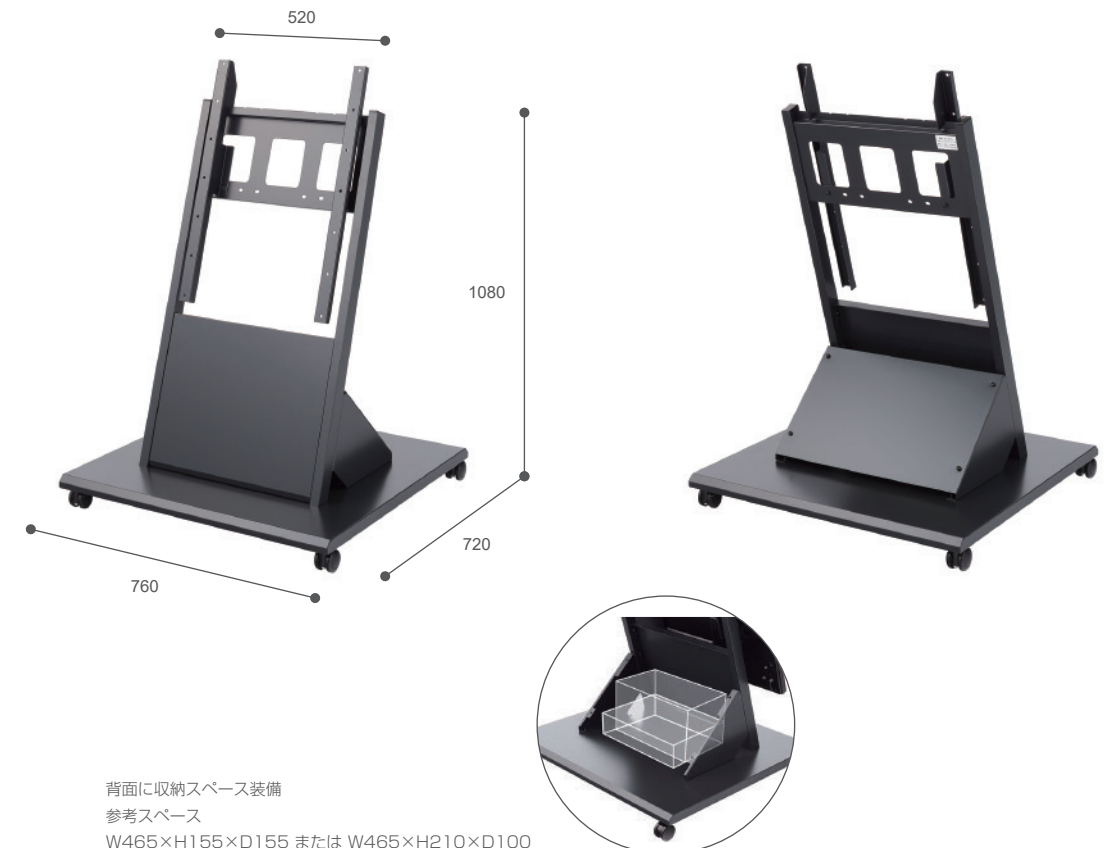

背面に収納スペース装備
参考スペース
W465×H155×D155 または W465×H210×D100