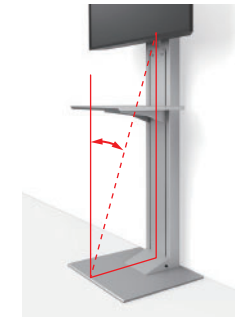

参考：(品番) ~70 は、75 インチ以上のディスプレイ用カメラ台、~100 は、86 インチ以上のディスプレイ用カメラ台。詳細はお問い合わせください。

◎標準オプションはP.40 に記載しています。

42 インチディスプレイ設置

コード収納とアクセス方法

配線コードは 前パネル横の配線通しスペースから配線の出し入れが可能です。
余分な配線は支柱内にある結束バンドで、まとめることが出来ます。

前面カバー (オプション)

安全性

転倒角度 15 度以上確保。地震への備えとして転倒防止金具を付属しています。

グリーン購入法適合 TCDS-CW47

壁寄せスタンド

ディスプレイセンター位置
3 段階 (1380 / 1450 / 1520 mm)

ディスプレイ取付ネジピッチ
縦横各 200 ~ 400 mm 以内 100 mm は VESA 金具必要 (別売)

棚板取付高さ調整
600 ~ 900 mm (50 mm ピッチ)

スチール質量 46 kg
シルバーメタリック粉体塗装 棚板 1 枚標準装備