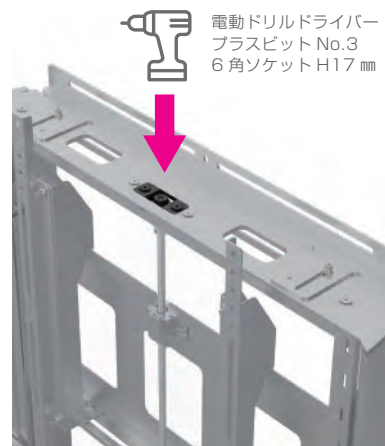

■ディスプレイ設置後の高さ調整
電動ドリルドライバー
電動工具を用いて、ディスプレイ
設置後でも高さ調整を行うことが
できます。

ディスプレイの中心位置を基準に
1250 ~ 1550 mmで高さを
調整できます。