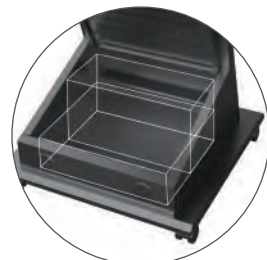

背面に収納スペース装備 (鍵付き)

スチール質量 20 kg
サテンブラック粉体塗装

※オープン価格

対応ディスプレイサイズ
32 ~ 43 インチ
積載重量 ~39kg

耐震・転倒対策
転倒角度 15°

RoHS2対策
特定有害物質の使用制限

VOC対策
揮発性有機化合物対策

背面に収納スペース装備
参考スペース
W350×H75×D350