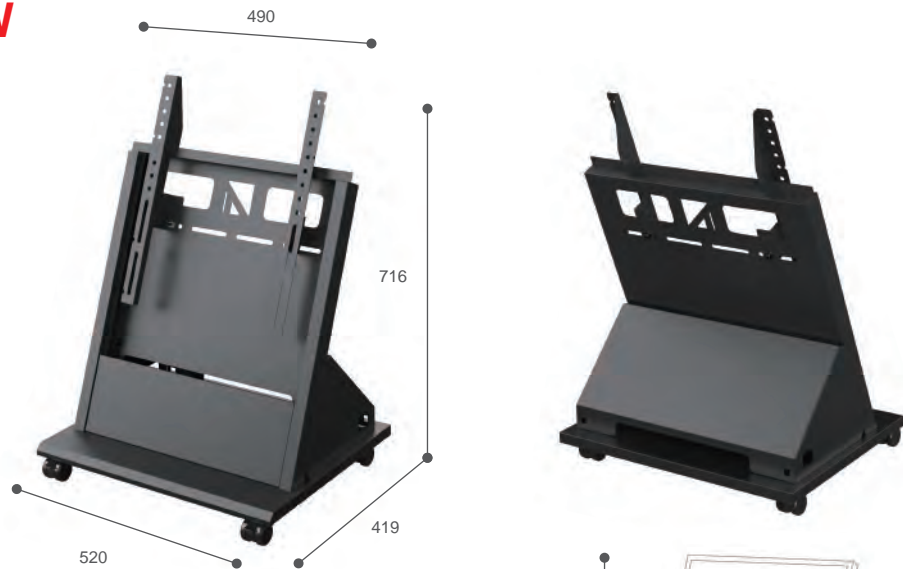

ロータイプスタンド (1mサイネージ)

ディスプレイセンター位置
 535mm (43インチ縦設置の際)

ディスプレイ取付ネジピッチ
 縦横各 100/200/300/400 mm以内

55インチは横設置のみ

背面に収納スペース装備

コンセントタップ同梱仕様 (4口 / 黒色 / 2m)

スチール質量 14 kg
 サテンブラック粉体塗装

※オープン価格

対応ディスプレイサイズ
32 ~ 55 インチ
 積載重量 ~39kg

耐震・転倒対策
 転倒角度 15°

RoHS2対策
 特定有害物質の使用制限

VOC対策
 揮発性有機化合物対策

1m以内にモニター高さを設定できる
 コンパクトな低床サイネージ

背面に収納スペース装備
 参考スペース
 W480×H90×D160

傾斜タイプ SS-IC55

キャスター付サイネージスタンド