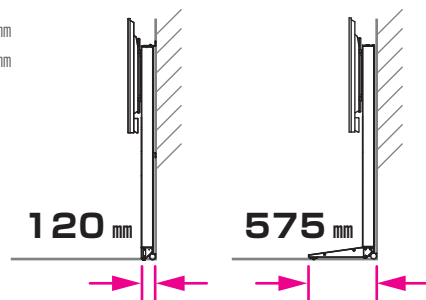

カニ

27

ディスプレイスタンド

スマートスタンド

この画像はTCDS-KW75CW / 75インチディスプレイ

■Microsoft Teams Rooms 機器
コンセントタップの収納に対応。
パネル内部にケーブルや機材を
収納することができる形状。
配線を結束バンド等で固定しやすい
スリット処理を施した背面。

■ディスプレイ設置後の高さ調整
電動ドリルドライバー
電動工具を用いて、ディスプレイ
設置後でも高さ調整を行うことが
できます。

ディスプレイの中心位置を基準に
1250 ~ 1550 mmで高さを
調整できます。

■壁面から省スペース設置

壁固定モデル 120 mm
壁寄モデル 575 mm

■跳ね上げ式の後ろ脚。
(TCDS-KW75FG/FW)
室内移動時は脚を上げることで
キャスター移動を実現。

キャスター

グリーン購入法適合

TCDS-KW75CG

KANI+ WALL 壁固定タイプ

W750/D120/H1802

取付ピッチ

縦：100 ~ 400 mm / 横：100 ~ 600 mm

中心目安高さ

1250 ~ 1550 mm

スチール質量：39kg

サテンブラック、サテングレー粉体塗装 ※オープン価格

対応ディスプレイサイズ
55 ~ 86 インチ
積載重量 ~60kg

縦：100 ~ 400 mm / 横：100 ~ 600 mm

中心目安高さ

1250 ~ 1550 mm

スチール質量：46kg

サテンブラック、サテングレー粉体塗装 ※オープン価格

対応ディスプレイサイズ
55 ~ 86 インチ
積載重量 ~60kg

RoHS2対策
特定有害物質の使用制限

耐震・転倒対策
転倒角度15°