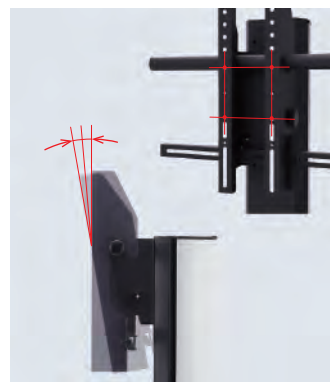

VESA 規格 (100×100 mm) 対応

ディスプレイ 100×100 mm ピッチも VESA 金具が不要で取付けが可能です。チルト機構も標準装備し、スタンドの用途が広がります。チルト機構で 3段階 (0° / 5° / 10°) のチルト調節が可能です。※Big KANI+ は非対応