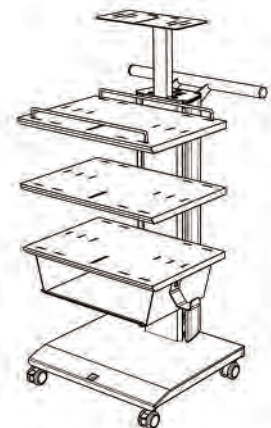

TCDS-JCE-□□□ (計 12種) ※詳しくは P.32 をご参照ください

カメラモバイルスタンド Eタイプ

- スチール質量最大 28 kg (各品番で重量が異なります)
- サテンブラック粉体塗装
- 付属品
- 各種カメラ専用アタッチメント
- 棚板 1枚標準装備 (最大 3枚設置可)
- 移動用ハンドル (取り外し可能)

※オープン価格

耐震・転倒対策

転倒角度 15°

RoHS2対策

特定有害物質の使用制限

VOC対策

揮発性有機化合物対策

壁際設置が可能
※付属ハンドルを外した場合

ガルウィング式コード収納

オプション

TCDS-JCESH 追加棚板

TCDS-ICTRL 深型棚下トレー

TCDS-SHUG 棚板ガードバー

※TCDS-ICTRL を併用する場合、
積載重量は 1枚あたり合計 10 kg
棚板最大 3枚まで取付可能

TCDS-JCE-PTZ

各メーカー
PTZ Camera

TCDS-JCE-WRK

Cisco
RoomKitMini

TCDS-JCE-WRK

Cisco
RoomKit

TCDS-JCE-WRK

Cisco
RoomKitPlus

TCDS-JCE-WRB

Cisco
Room Bar

TCDS-JCE-STD

Poly
Studio

TCDS-JCE-X30

Poly
StudioX30

TCDS-JCE-X50

Poly
StudioX50、X52

TCDS-JCE-CS8

YAMAHA
CS-800

TCDS-JCE-YLB

Yealink
A20/A30

TCDS-JCE-VB1

Bose
VideobarVB1

TCDS-JCE-RLB

logicool
RALLY BAR

TCDS-JCE-MUP

logicool
Meet UP

TCDS-JCE-NTB

Neat
NeatBar

TCDS-JCE-NTB

Neat
NeatBarPro

TCDS-JCS7

カメラモバイルスタンド S7タイプ

- スチール質量 11.3 kg
- サテンブラック粉体塗装
- カメラ取付ネジ付属

※オープン価格

耐震・転倒対策

転倒角度 15°

RoHS2対策

特定有害物質の使用制限

VOC対策

揮発性有機化合物対策

TCDS-JCS9

カメラモバイルスタンド S9タイプ

- スチール質量 12 kg
- サテンブラック粉体塗装
- カメラ取付ネジ付属

※オープン価格

耐震・転倒対策

転倒角度 15°

RoHS2対策

特定有害物質の使用制限

VOC対策

揮発性有機化合物対策

キャリーケース
のように傾けて
移動します

TCDS-JCS7-CS8

YAMAHA
CS-800

TCDS-JCS7-WRB

Cisco
Room Bar

TCDS-JCS9-CS8

YAMAHA
CS-800

TCDS-JCS9-WRB

Cisco
Room Bar