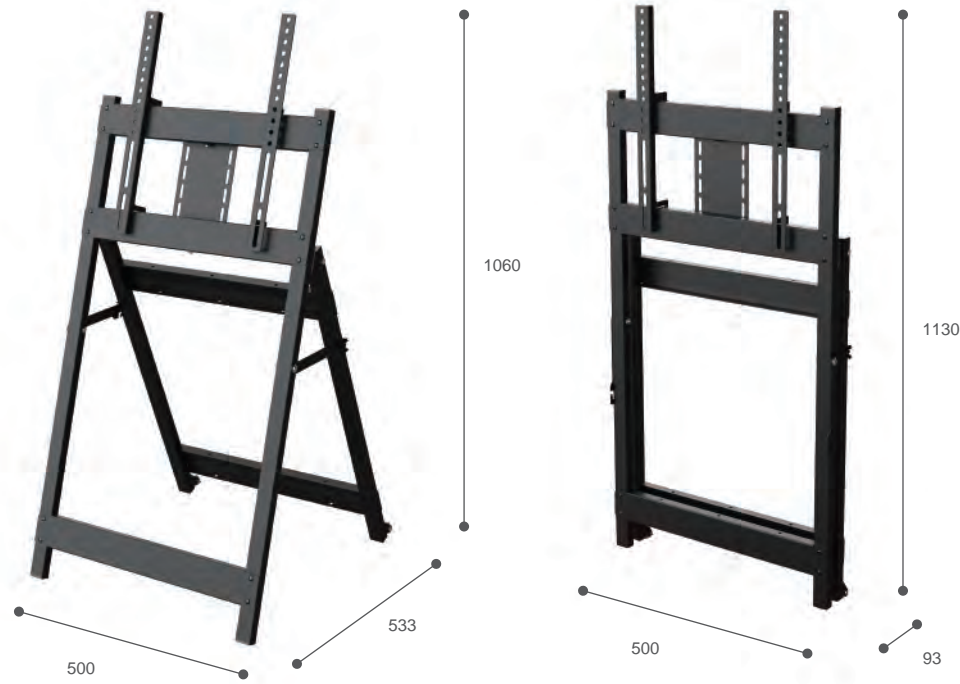

傾斜タイプ SS-IC50EA

イーゼルスタンド

ディスプレイセンター位置 880 mm
ディスプレイ取付ネジピッチ
縦横各 100 ~ 400 mm

STB 固定金具を背面に装備
後部にキャスター付

スチール質量 8.2 kg
ブラック焼付塗装

※オープン価格

対応ディスプレイサイズ
40 ~ 50 インチ
積載重量 ~20kg

耐震・転倒対策
転倒角度 15°

RoHS2対策
特定有害物質の使用制限

VOC対策
揮発性有機化合物対策

折り畳み時

傾斜タイプ SS-IC55S

キャスター付サイネージスタンド スモールベース

ディスプレイセンター位置
3段階 (710/805/900 mm)

ディスプレイ取付ネジピッチ
縦横各 200/300/400 mm以内

背面に収納スペース装備

スチール質量 15 kg
サテンブラック粉体塗装

※オープン価格

対応ディスプレイサイズ
32 ~ 55 インチ
積載重量 ~30kg

耐震・転倒対策
転倒角度 15°

RoHS2対策
特定有害物質の使用制限

VOC対策
揮発性有機化合物対策