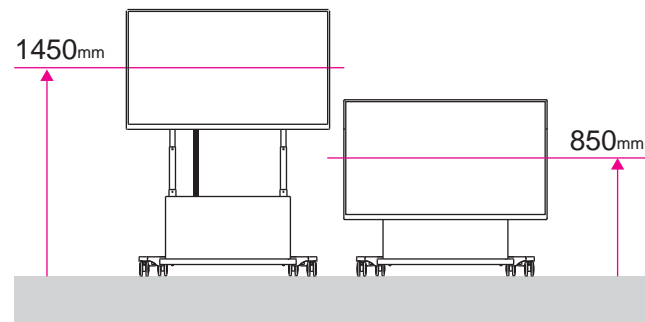

■移動性
背面には移動用の超大型ハンドルを標準装備。