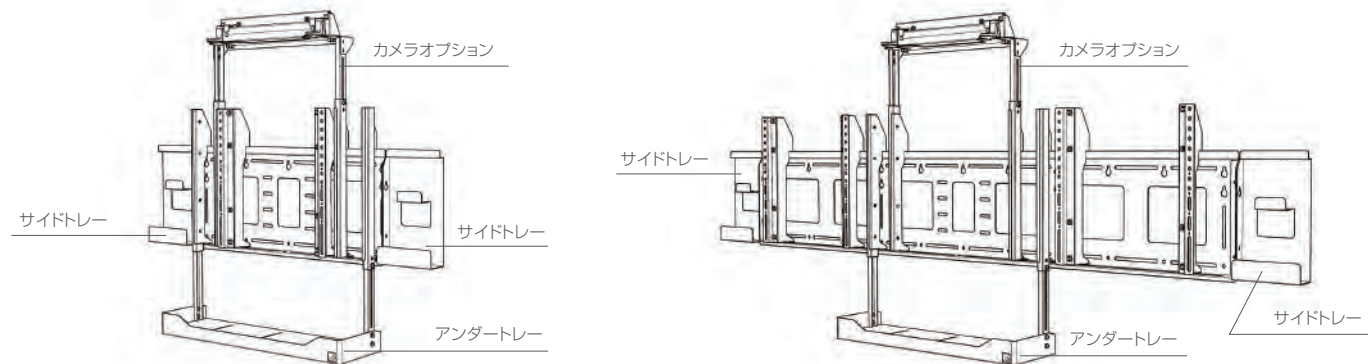

オプション設置イメージ

TCWM-F55

ウォールマウント F55

設置 ~75inch ~80kg VESA横400mm×縦400mmまで対応

材質 スチール 重量 5.4kg
サイズ W550mm×H447.5mm×D90mm
表面 サテンブラック粉体塗装
付属 ディスプレイ取付ネジ一式 / エクステンション金具付属
※本機種に拡張オプションのアンダートレー 70は取り付けできません

TCWM-F75

ウォールマウント F75

設置 ~100inch ~100kg VESA横600mm×縦400mmまで対応

材質 スチール 重量 6.0kg
サイズ W750mm×H447.5mm×D90mm
表面 サテンブラック粉体塗装
付属 ディスプレイ取付ネジ一式 / エクステンション金具付属