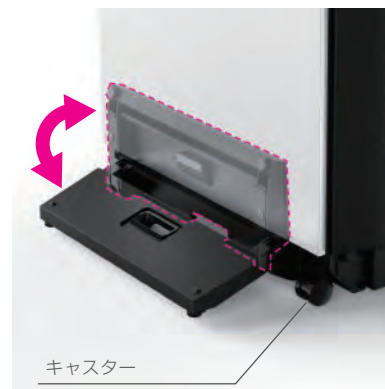

カニ

27

ディスプレイスタンド

スマートスタンド

この画像はTCDS-KW75CW / 75インチディスプレイ

■Microsoft Teams Rooms 機器
コンセントタップの収納に対応。
パネル内部にケーブルや機材を
収納することができる形状。
配線を結束バンド等で固定しやすい
スリット処理を施した背面。

■ディスプレイ設置後の高さ調整
電動ドリルドライバー
電動工具を用いて、ディスプレイ
設置後でも高さ調整を行うことが
できます。

ディスプレイの中心位置を基準に
1250 ~ 1550 mmで高さを
調整できます。

■壁面から省スペース設置

壁固定モデル 120 mm
壁寄モデル 575 mm

■跳ね上げ式の後ろ脚。
(TCDS-KW75FG/FW)
室内移動時は脚を上げることで
キャスター移動を実現。

キャスター

グリーン購入法適合

TCDS-KW75CG

KANI+ WALL 壁固定タイプ