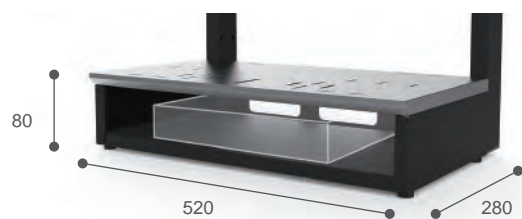

十分な収納スペース

TV会議・DVD機器を収納できます。(内寸 W520×H80×D280 mm)

TV会議用カメラ対応

カメラは棚板の上、もしくは、オプションのカメラ台を使うとTVの上も設置が可能。

オプション

カメラスタンド TCDS-ICCA

落下防止用バンド TCDS-ICBD

卓上型背面カバー TCDS-TTBC

キャスター付スタンドが置けない省スペースの会議室での利用が可能。

TCDS-TT55

卓上型ディスプレイスタンド 55

ディスプレイセンター位置 4段階 (450 / 500 / 550 / 600 mm)

ディスプレイ取付ネジピッチ 縦横各 100 ~ 400 mm以内

スチール質量 12 kg サテンブラック、シルバーメタリック粉体塗装

※オープン価格

対応ディスプレイサイズ
32 ~ 55 インチ
積載重量 ~30kg

耐震・転倒対策
転倒角度 15°

RoHS2対策
特定有害物質の使用制限

VOC対策
揮発性有機化合物対策

DS-TB43VH

タッチ対応卓上型スタンド 43

ディスプレイセンター位置
3段階 (275 / 365 / 455 mm)

ディスプレイ取付ネジピッチ
縦 100 ~ 300 mm 横 100 ~ 400 mm

スチール質量 7.8 kg
サテンブラック粉体塗装

※オープン価格

- ☐ タッチ操作揺れ軽減アジャスター装備
- ☐ 高さ3段階の調整が可能 (縦向きは調整できません。)
- ☐ ディスプレイ縦横兼用スタンド

対応ディスプレイサイズ
32 ~ 43 インチ
積載重量 ~18kg

耐震・転倒対策
転倒角度 15°

RoHS2対策
特定有害物質の使用制限

VOC対策
揮発性有機化合物対策

DS-TTD75N

タッチ対応卓上型スタンド 75

ディスプレイセンター位置 4段階 (410 / 460 / 510 / 560 mm)

ディスプレイ取付ネジピッチ 縦 100 ~ 400 mm 横 100 ~ 600 mm

スチール質量 10.2 kg サテンブラック粉体塗装

※オープン価格

対応ディスプレイサイズ
55 ~ 75 インチ
積載重量 ~55kg

耐震・転倒対策
転倒角度 15°

RoHS2対策
特定有害物質の使用制限

VOC対策
揮発性有機化合物対策

- ☐ タッチ操作揺れ軽減アジャスター装備
- ☐ 高さ4段階の調整が可能 (縦向きは調整できません。)
- ☐ 横向き設置専用スタンド

DS-TB98B **NEW**

98インチ対応卓上型スタンド

ディスプレイセンター位置 7段階 (410 / 460 / 510 / 560 / 610 / 660 / 710 mm)

ディスプレイ取付ネジピッチ 縦 200 ~ 400 mm 横 300 ~ 600 mm

スチール質量 12 kg サテンブラック粉体塗装

※オープン価格

対応ディスプレイサイズ
55 ~ 98 インチ
積載重量 ~70kg

耐震・転倒対策
転倒角度 15°

RoHS2対策
特定有害物質の使用制限

VOC対策
揮発性有機化合物対策