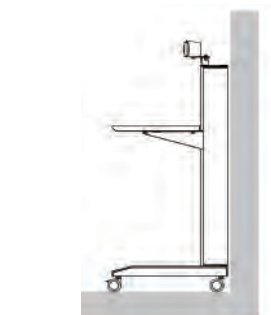

壁際設置が可能
※付属ハンドルを外した場合