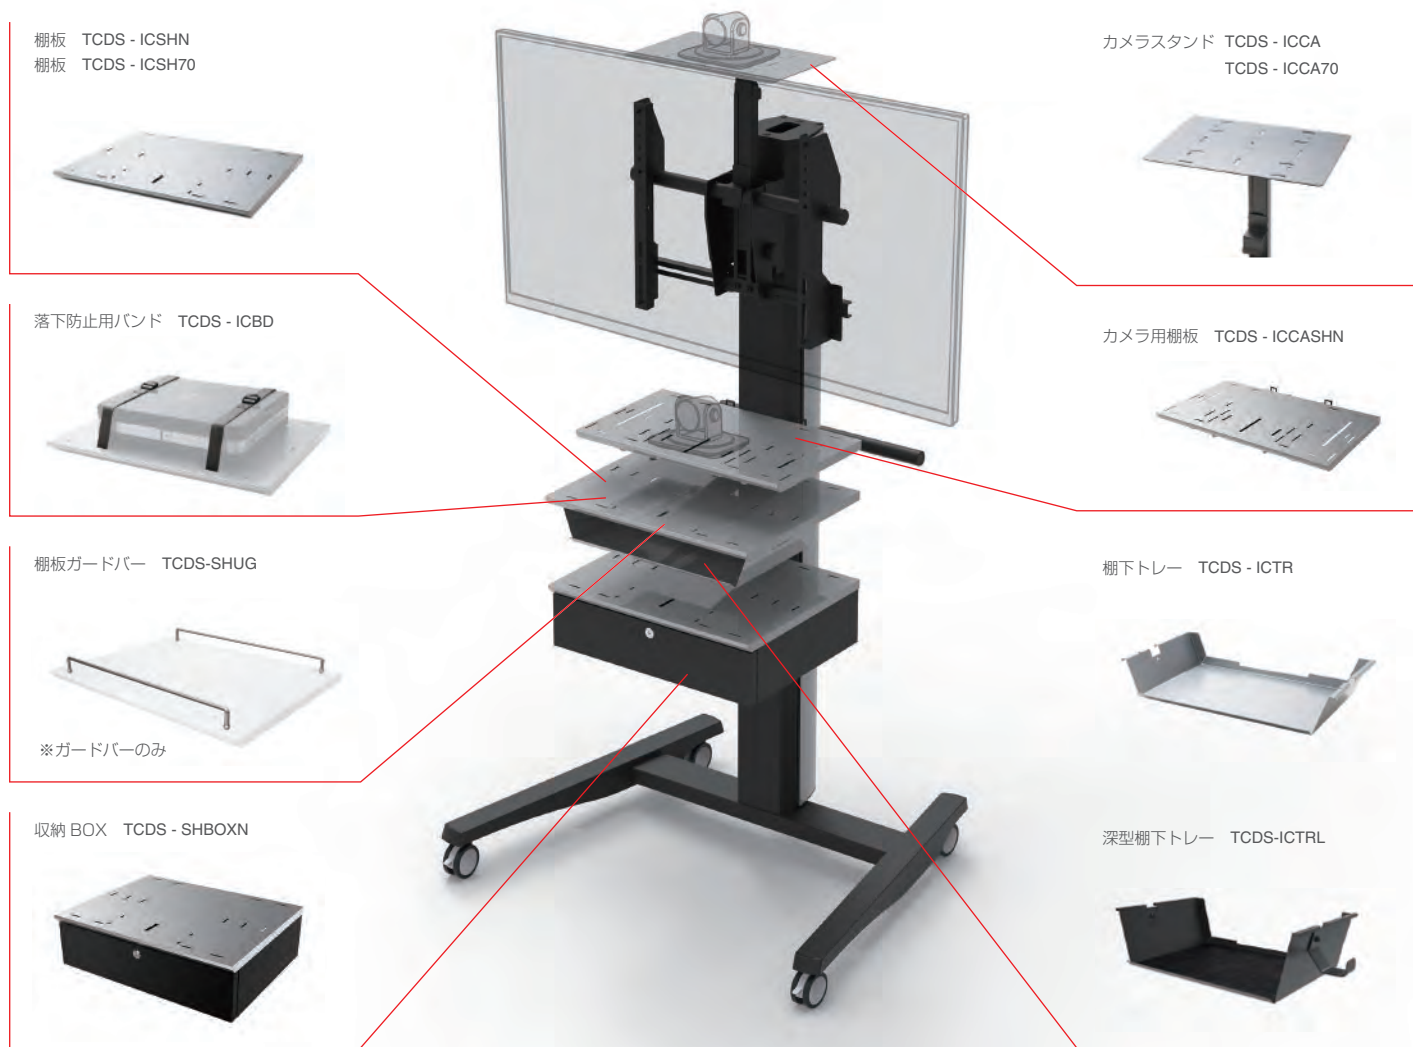

対応ディスプレイサイズ
55 ~ 100 インチ
 積載重量 ~90kg

耐震・転倒対策
 転倒角度 15度

RoHS2対策
 特定有害物質の使用制限

VOC対策
 揮発性有機化合物対策

グリーン購入法適合

標準オプション

棚板 TCDS - ICSHN
棚板 TCDS - ICSH70

カメラスタンド TCDS - ICCA
TCDS - ICCA70