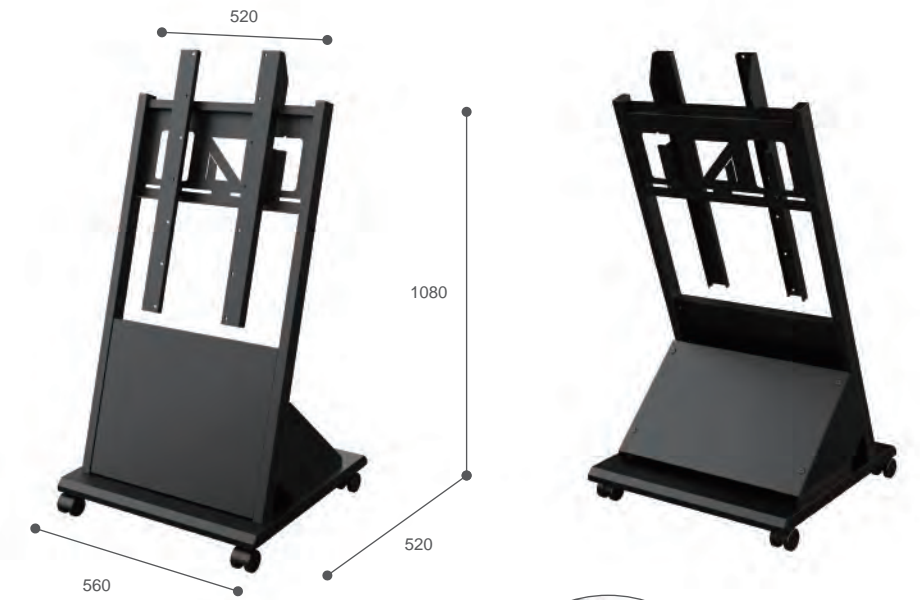

傾斜タイプ SS-IC50EA

イーゼルスタンド

ディスプレイセンター位置 880 mm
 ディスプレイ取付ネジピッチ
 縦横各 100 ~ 400 mm

STB 固定金具を背面に装備
 後部にキャスター付

スチール質量 8.2 kg
 ブラック焼付塗装

※オープン価格

対応ディスプレイサイズ
40 ~ 50 インチ
 積載重量 ~20kg

耐震・転倒対策
 転倒角度 15°

スチール質量 15 kg
 サテンブラック粉体塗装

※オープン価格

対応ディスプレイサイズ
32 ~ 55 インチ
 積載重量 ~30kg

耐震・転倒対策
 転倒角度 15°

RoHS2対策
 特定有害物質の使用制限

VOC対策
 揮発性有機化合物対策

背面に収納スペース装備
 参考スペース
 W465×H155×D155 または W465×H210×D100

傾斜タイプ SS-IC43U3 **NEW**