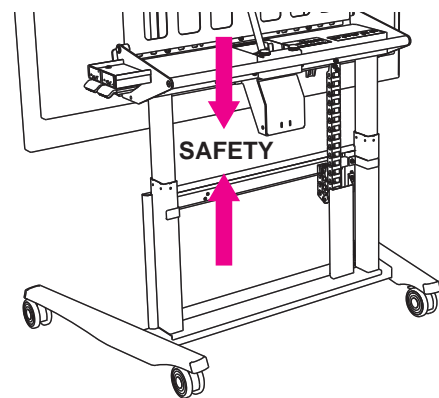

⚠ カメラオプションを取り付けには
アドオンチルトマウント (TCDS-KWAM) が必要です。

画像はオプション品フロントトレイ付

■業界 No.1 の上下昇降ストローク
 上下昇降ストローク 600 mmにより様々なシーンで利用が可能。
 (ディスプレイ取付センター位置 850 mm ~ 1450 mm)

■移動性
 背面には移動用の超大型ハンドルを標準装備。

■安全設計
 挟み込み防止機能を搭載しており、一定の負荷がかかると昇降を停止し、自動的に約 5 cm戻ります。

■電動 Tilt 機構搭載 (DS-D86LT)
 Tilt ストローク -8° ~ 90° を実現。蛍光灯の写り込み防止や水平画面の実現により、ディスプレイの利用方法を限定しません。

DS-D86LT

タッチ対応大型ディスプレイスタンド (電動昇降 Lift&Tilt)

W1282/D860/H970 mm (最大 1570 mm)
 昇降ストローク 600 mm

ディスプレイ取付ネジピッチ
 縦 : 300 ~ 400 mm / 横 : 400 ~ 800 mm