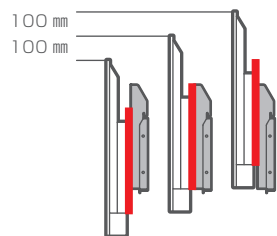

VOC対策
 揮発性有機化合物対策

背面に収納スペース装備
 参考スペース
 W465×H155×D155 または W465×H210×D100

壁面施工後の高さ変更

壁面施工した後もディスプレイ高さの変更ができます。(最大±100mm)

拡張オプションの後付け

カメラやトレイなどの拡張オプションがディスプレイ設置後も取り付けできます。

エクステンション金具

ディスプレイとカメラデバイスの厚みを調節し、前面を綺麗に揃えます。
※取り外して使用することも可能です。(奥行-20mm)