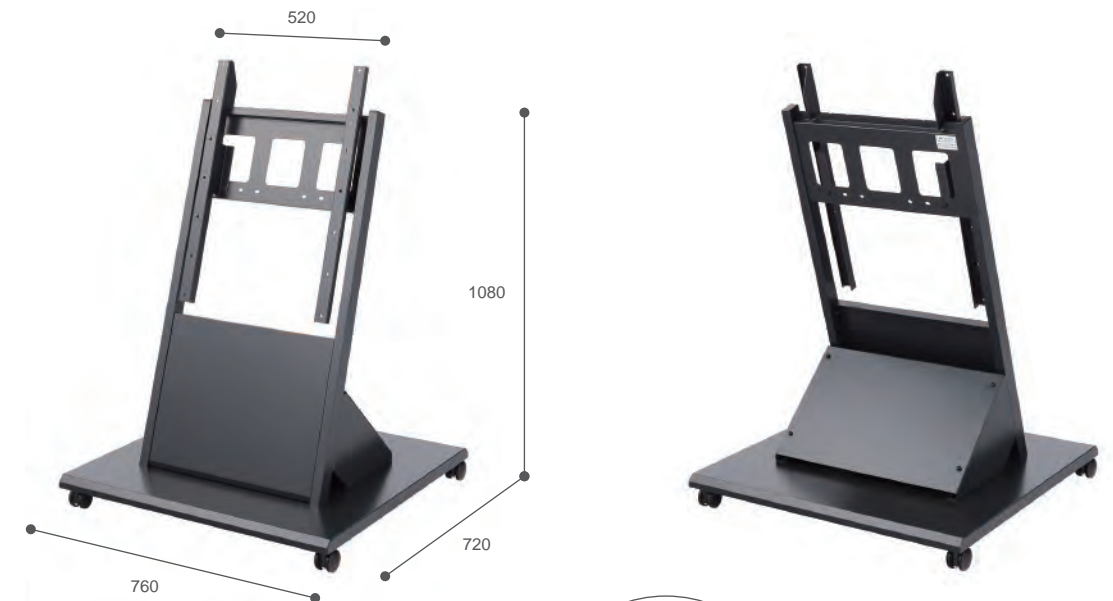

背面に収納スペース装備
参考スペース
W465×H155×D155 または W465×H210×D100