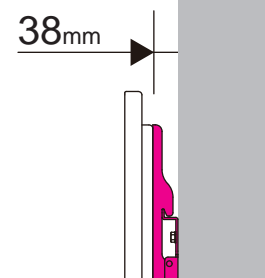

※フックは左右につきます

■簡単設置

バネ機構によるディスプレイ取付方式採用によりディスプレイの取付・取り外し簡易化。

■超薄型設計 IWS シリーズ (固定型)

厚みわずか 38 mm の薄型設計。

■ディスプレイ設置

縦・横設置可能。

■連結設置

ベースプレートを連結設置することでマルチディスプレイ使いが可能。

IWS-01S

薄型ディスプレイ 壁掛け金具 01S (固定型)

設置 19 ~ 43inch / ~ 25 kg VESA 縦横各 75 ~ 200 mm

材質 スチール 重量 1.2 kg
 サイズ W260 mm × H265 mm × D38 mm
 表面 ブラック焼付塗装

IWS-02S

薄型ディスプレイ 壁掛け金具 02S (傾斜型)