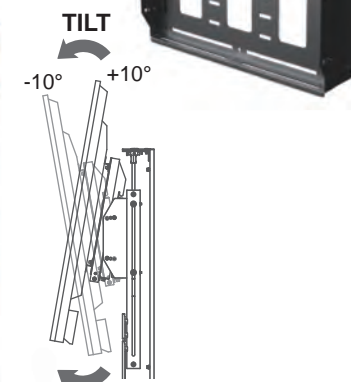

アドオンチルトマウント
TCDS-KWAM