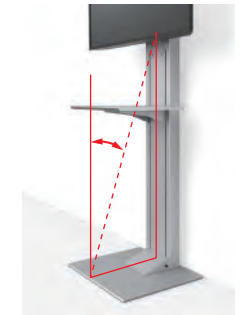

参考：(品番) ~70 は、75 インチ以上のディスプレイ用カメラ台、~100 は、86 インチ以上のディスプレイ用カメラ台。詳細はお問い合わせください。

◎標準オプションはP.46 に記載しています。

ディスプレイスタンド

壁寄せスタンド

取付場所を選ばず、工事も簡単。配線の収納スペースもあり、気軽に壁付けが可能。

コード収納とアクセス方法

配線コードは 前パネル横の配線通しスペースから配線の出し入れが可能です。
余分な配線は支柱内にある結束バンドで、まとめることが出来ます。

安全性

転倒角度 15 度以上確保。地震への備えとして転倒防止金具を付属しています。

グリーン購入法適合 TCDS-CW47

壁寄せスタンド

ディスプレイセンター位置
3 段階 (1380 / 1450 / 1520 mm)

ディスプレイ取付ネジピッチ
縦横各 200 ~ 400 mm 以内 100 mm は VESA 金具必要 (別売)

棚板取付高さ調整
600 ~ 900 mm (50 mm ピッチ)

スチール質量 46 kg
シルバーメタリック粉体塗装 棚板 1 枚標準装備