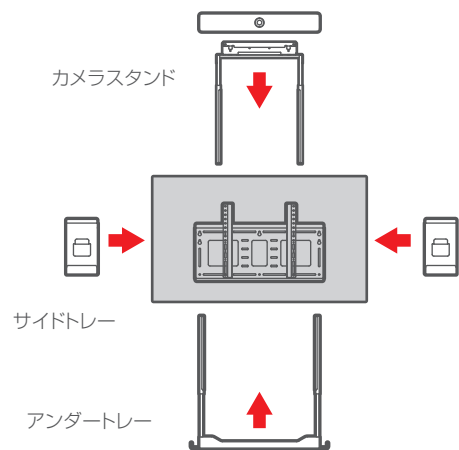

VOC対策
 揮発性有機化合物対策

背面に収納スペース装備
 参考スペース
 W465×H155×D155 または W465×H210×D100

壁面施工後の高さ変更

壁面施工した後もディスプレイ高さの変更ができます。(最大±100mm)

拡張オプションの後付け

カメラやトレイなどの拡張オプションがディスプレイ設置後も取り付けできます。

エクステンション金具

ディスプレイとカメラデバイスの厚みを調節し、前面を綺麗に揃えます。
※取り外して使用することも可能です。(奥行-20mm)