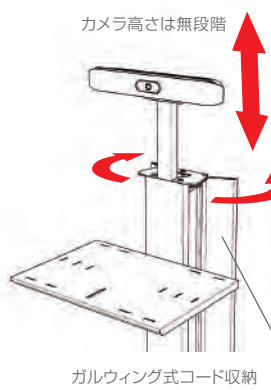

ガルウィング式コード収納

オプション

TCDS-JCESH 追加棚板

TCDS-ICTRL 深型棚下トレー

TCDS-SHUG 棚板ガードバー

※TCDS-ICTRL を併用する場合、
積載重量は 1枚あたり合計 10 kg
棚板最大 3枚まで取付可能