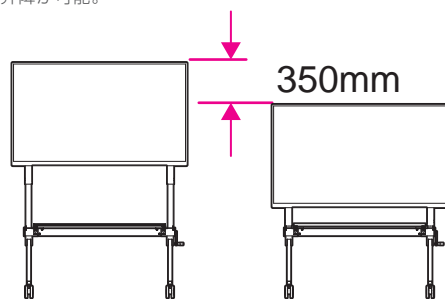

NEW

タッチ対応大型ディスプレイスタンド

グリーン購入法適合 DS-RF75NYBU

タッチ対応大型ディスプレイスタンド (ハンドル昇降)

W1263/D790/H1535 mm (最大 1885 mm)
昇降ストローク 350 mm

ディスプレイ取付ネジピッチ
縦: 200 ~ 600 mm 横: 400/600/800/1000 mm

ディスプレイ中心目安高さ
1220 ~ 1570 mm

棚板高さ: 620 mm
棚板寸法: W1100/D400 mm

スチール質量: 37 kg (ハンドル込)
サテンブラック粉体塗装
棚板1枚標準装備

※オープン価格

対応ディスプレイサイズ
55 ~ 86 インチ
積載重量 ~80kg

耐震・転倒対策
転倒角度 15°

RoHS2対策
特定有害物質の使用制限

VOC対策
揮発性有機化合物対策

■ハンドル昇降機能付き (DS-RF75NYBU)

1回転で4.5mmの昇降ストローク。全体の昇降ストローク350mm。
圧倒的な回転の少なさで昇降が可能。

W1263/D790/H1535 mm (最大 1885 mm)
昇降ストローク 350 mm

ディスプレイ取付ネジピッチ
縦: 200 ~ 600 mm 横: 400/600/800/1000 mm

ディスプレイ中心目安高さ
1220 ~ 1570 mm

棚板高さ: 620 mm
棚板寸法: W1100/D400 mm

スチール質量: 44 kg (ハンドル込)
サテンブラック粉体塗装
棚板1枚標準装備