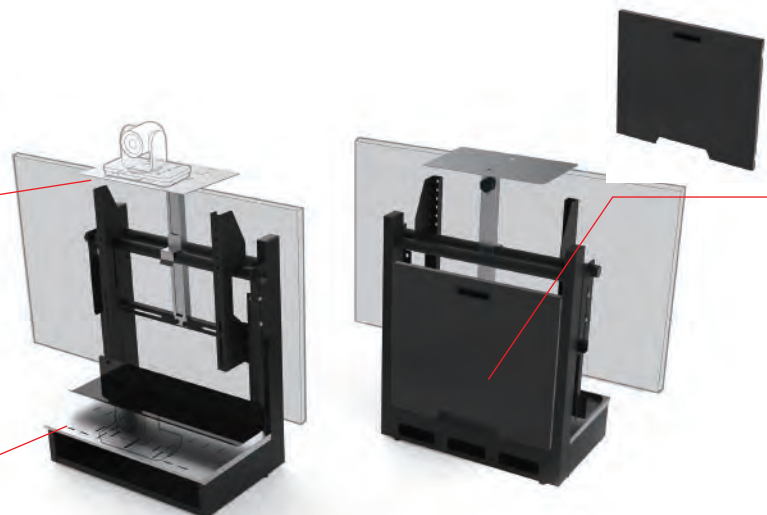

52インチディスプレイ設置

十分な収納スペース

TV会議・DVD機器を収納できます。(内寸 W520×H80×D280 mm)

TV会議用カメラ対応

カメラは棚板の上、もしくは、オプションのカメラ台を使うとTVの上も設置が可能。

オプション

カメラスタンド TCDS-ICCA

落下防止用バンド TCDS-ICBD

卓上型背面カバー TCDS-TTBC

キャスター付スタンドが置けない省スペースの会議室での利用が可能。

TCDS-TT55

卓上型ディスプレイスタンド 55

ディスプレイセンター位置 4段階 (450 / 500 / 550 / 600 mm)

ディスプレイ取付ネジピッチ 縦横各 100 ~ 400 mm以内

スチール質量 12 kg サテンブラック、シルバーメタリック粉体塗装

※オープン価格