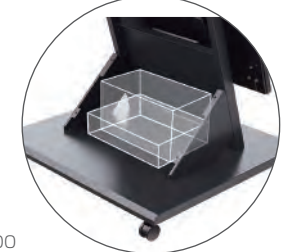

VOC対策
 揮発性有機化合物対策

背面に収納スペース装備
 参考スペース
 W465×H155×D155 または W465×H210×D100

壁面施工後の高さ変更

壁面施工した後もディスプレイ高さの変更ができます。(最大±100mm)

拡張オプションの後付け

カメラやトレイなどの拡張オプションがディスプレイ設置後も取り付けできます。

エクステンション金具

ディスプレイとカメラデバイスの厚みを調節し、前面を綺麗に揃えます。
※取り外して使用することも可能です。(奥行-20mm)