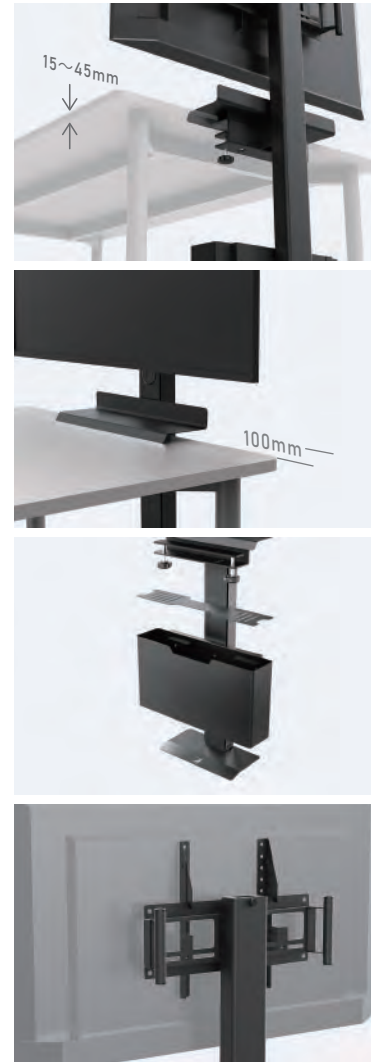

**既存のテーブルに
クランプでしっかり安定**

対応天板厚み (15 ~ 45 mm) の既存テーブルを利用できます。

スリムに特化

リモコン等を置くことができるスリムトレー。
壁面より僅か 100 mm のスペースで設置可能。

便利な収納スペース

モニター配線、電源コードなど裏面に隠せてスッキリした印象を与えます。フタつきでコンセントタップなどを置くことができます。

補助ハンドル

設置・調整時に安心な補助ハンドル。
コード掛けにも使用できます。