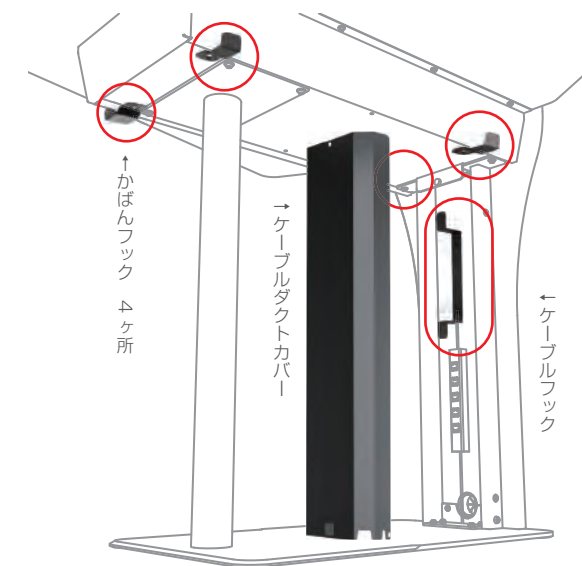

耐震・転倒対策
転倒角度15°

RoHS2対策
特定有害物質の使用制限

VOC対策
揮発性有機化合物対策

「見える・映る・伝わる」にこだわった台形タイプのスタンディングテーブル。
壁、床へ工事レスで設置でき、窓際など場所を選ばずお使いいただけます。

市販のクランプタイプのコンセント類
が取り付けられます。

すっきりと見せるケーブルダクトカバー。
マグネット付きコンセントタップの収納が可能。
便利なかばんフック付き。