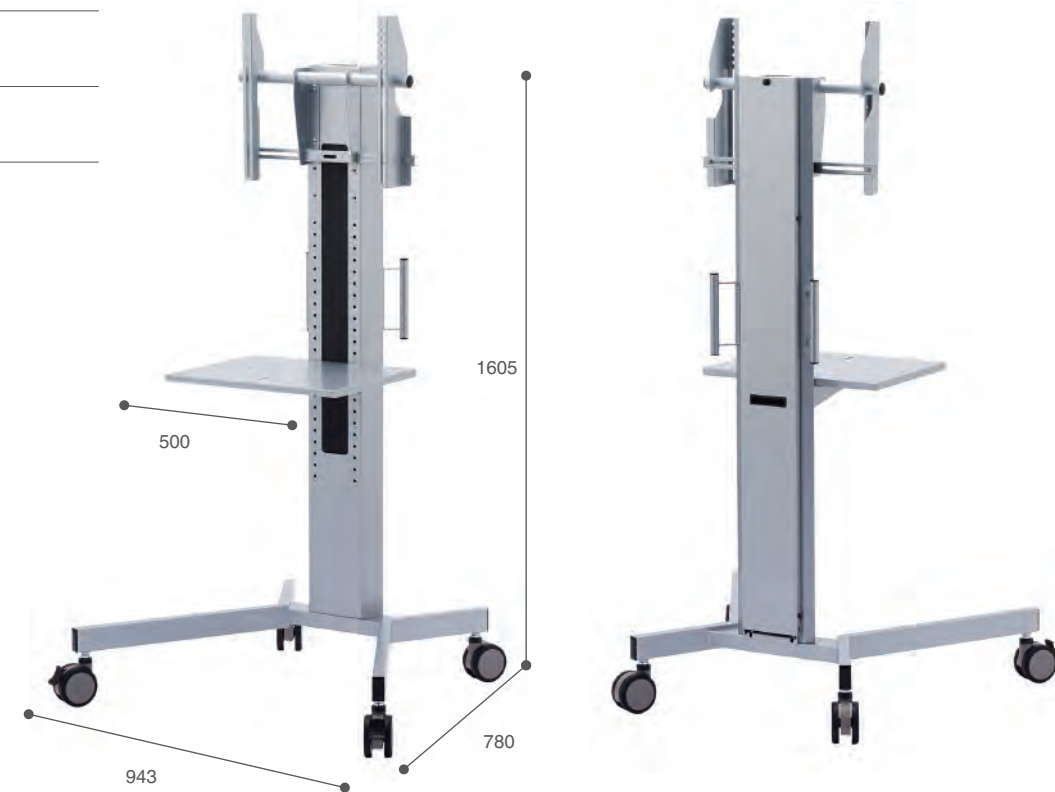

カニ

ディスプレイセンター位置
3段階 (1380/1450/1520 mm)

ディスプレイ取付ネジピッチ
縦横各 200 ~ 400 mm以内 100 mmは VESA 金具必要 (別売)

棚板取付高さ調整
600 ~ 1230 mm (30 mmピッチ)

スチール質量 28 kg
シルバーメタリック粉体塗装 棚板1枚標準装備

※オープン価格

対応ディスプレイサイズ
43 ~ 65 インチ
積載重量 ~30kg

耐震・転倒対策
転倒角度 15°

RoHS2対策
特定有害物質の使用制限

VOC対策
揮発性有機化合物対策