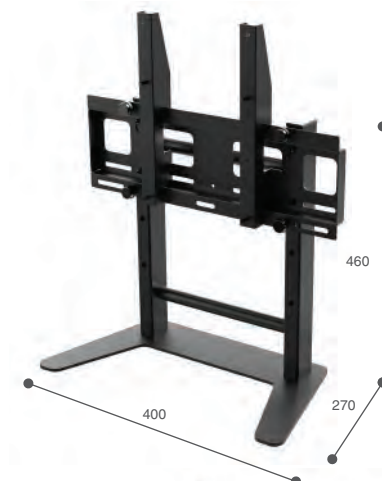

卓上型背面カバー TCDS-TTBC

キャスター付スタンドが置けない省スペースの会議室での利用が可能。

TCDS-TT55

卓上型ディスプレイスタンド 55

ディスプレイセンター位置 4段階 (450 / 500 / 550 / 600 mm)

ディスプレイ取付ネジピッチ 縦横各 100 ~ 400 mm以内

スチール質量 12 kg サテンブラック、シルバーメタリック粉体塗装

※オープン価格

対応ディスプレイサイズ
32 ~ 55 インチ
積載重量 ~30kg耐震・転倒対策
転倒角度 15°RoHS2対策
特定有害物質の使用制限VOC対策
揮発性有機化合物対策

DS-TB43VH

タッチ対応卓上型スタンド 43

ディスプレイセンター位置
3段階 (275 / 365 / 455 mm)ディスプレイ取付ネジピッチ
縦 100 ~ 300 mm 横 100 ~ 400 mmスチール質量 7.8 kg
サテンブラック粉体塗装

※オープン価格

- タッチ操作揺れ軽減アジャスター装備
- 高さ3段階の調整が可能 (縦向きは調整できません。)
- ディスプレイ縦横兼用スタンド

対応ディスプレイサイズ
32 ~ 43 インチ
積載重量 ~18kg耐震・転倒対策
転倒角度 15°RoHS2対策
特定有害物質の使用制限VOC対策
揮発性有機化合物対策

DS-TTD75N

タッチ対応卓上型スタンド 75

ディスプレイセンター位置 4段階 (410 / 460 / 510 / 560 mm)