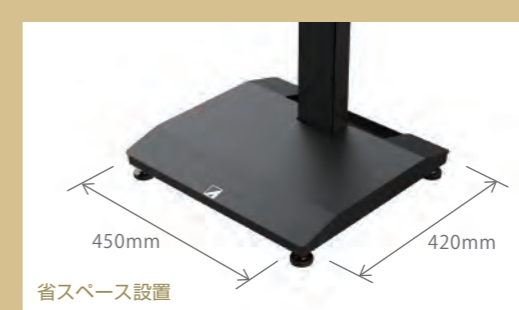

STAND TYPE

省スペースに最適な
コンパクトデザイン。
キャスター移動もできる
スモールディスプレイスタンド。

省スペースで今まで置きにくかった場所への設置が可能。