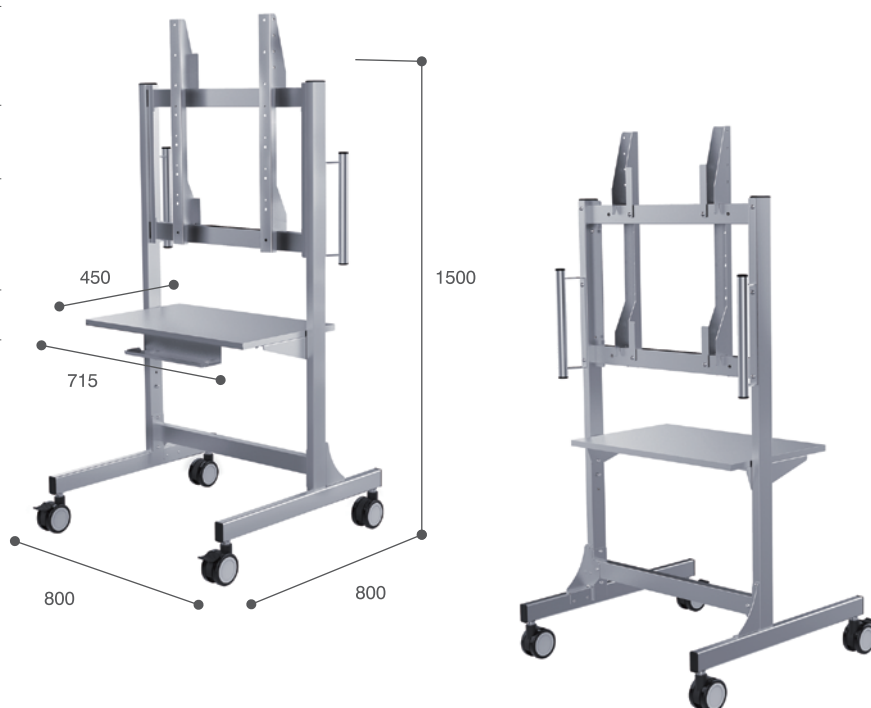

## 昇降機能 (DS-RF70C)

支柱背面にあるハンドルを回転させることで容易にディスプレイを昇降することが出来ます。(昇降ストローク最大 450 mm)

## KANI Big C

DS-IC70C

大型ディスプレイや電子黒板に最適な標準スタンド

### カニ ビッグ C (昇降機能無しモデル)

ディスプレイセンター位置  
1100 ~ 1600 mm ※ディスプレイサイズにより変わります  
参考: VESA400の場合 4段階 1195 ~ 1395 mm

ディスプレイ取付ネジピッチ  
横 400 / 600 mm  
縦 200 / 300 / 400 mm

棚板取付高さ  
5段階 515 ~ 715 mm (50 mmピッチ)

スチール質量 35 kg  
シルバーメタリック粉体塗装  
収納トレー付棚板 1枚標準装備

※オープン価格

対応ディスプレイサイズ  
**50 ~ 80** インチ  
積載重量 ~70kg

**耐震・転倒対策**  
震度6弱でのテスト実施

**RoHS対策**  
特定有害物質の使用制限

**VOC対策**  
揮発性有機化合物対策