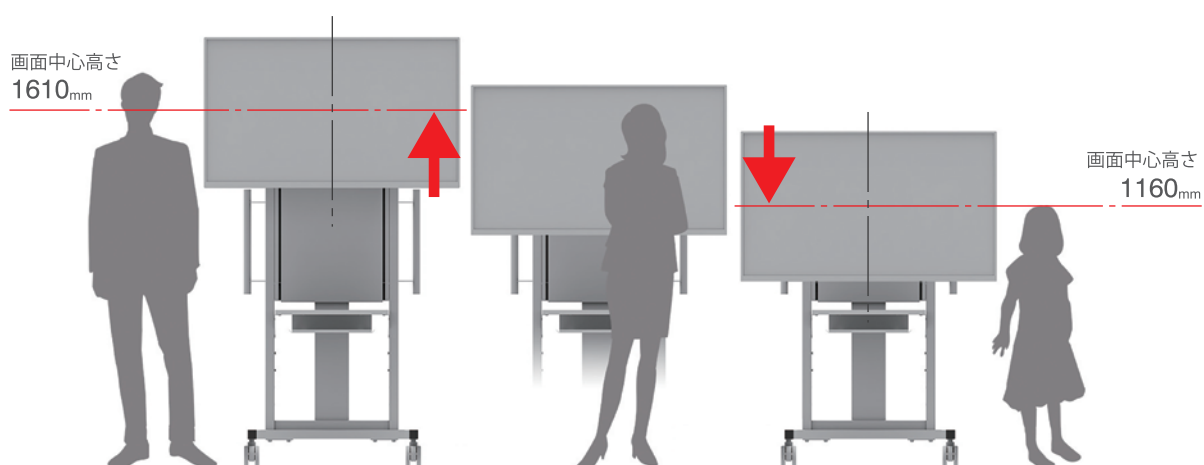

棚板 (DS-RF70C)

利用場所によって棚板を前後どちらでも取付可能です。