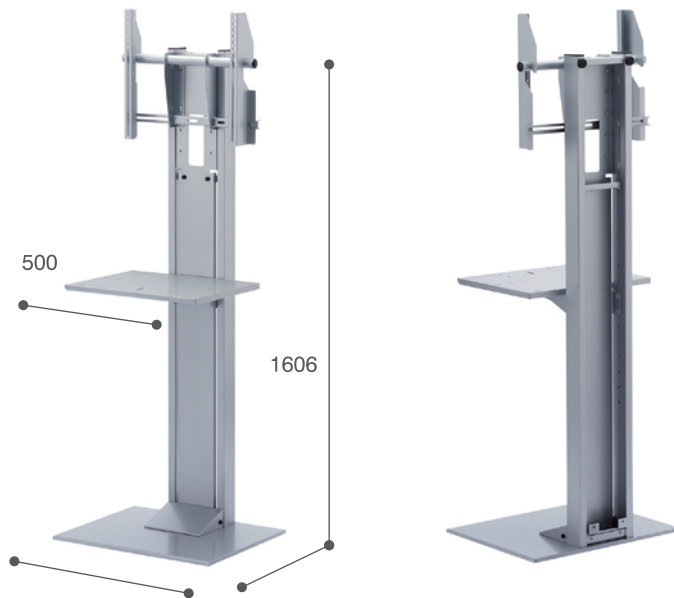

壁寄せスタンド

取付場所を選ばず、工事も簡単。配線の収納スペースもあり、気軽に壁付けが可能。

42インチディスプレイ設置

壁寄せスタンド

TCDS-CW47

ディスプレイセンター位置
3段階 (1380 / 1450 / 1520 mm)

ディスプレイ取付ネジピッチ
縦横各 200 ~ 400 mm以内
100 mmは VESA 金具必要 (別売)

棚板取付高さ調整
600 ~ 900 mm (50 mmピッチ)

スチール質量 46 kg
シルバーメタリック粉体塗装
棚板 1枚標準装備

※オープン価格

対応ディスプレイサイズ
32~48 インチ
積載重量 ~30kg

耐震・転倒対策
転倒角度 15度

RoHS対策
特定有害物質の使用制限

VOC対策
揮発性有機化合物対策

TCDS-CW60

ディスプレイセンター位置
3段階 (1380 / 1450 / 1520 mm)

ディスプレイ取付ネジピッチ
縦横各 200 ~ 400 mm以内
100 mmは VESA 金具必要 (別売)

棚板取付高さ調整
600 ~ 900 mm (50 mmピッチ)

スチール質量 64 kg
シルバーメタリック粉体塗装
棚板 1枚標準装備

※オープン価格

対応ディスプレイサイズ
32~60 インチ
積載重量 ~40kg

耐震・転倒対策
転倒角度 15度

RoHS対策
特定有害物質の使用制限

VOC対策
揮発性有機化合物対策

仕様一覧 / オプション

				
	Big KANI +	KANI +	Mini KANI +	KANI
本体仕様				
品番	TCDS-IC70N	TCDS-IC55N	TCDS-IC46N	TCDS-IC47
参考：対応ディスプレイサイズ (インチ)	50 ~ 70	32 ~ 60	32 ~ 46	37 ~ 60
サイズ 幅 × 支柱高さ × 奥行 (mm)	1289 × 1600 × 835	971 × 1600 × 785	822 × 1300 × 675	943 × 1605 × 780
重量 (kg)	39	32	28	28
ディスプレイセンター位置 (段階 / 高さ mm)	5段階	5段階	3段階 / 1080 / 1150 / 1220	3段階 / 1380 / 1450 / 1520
ディスプレイ取付ネジピッチ (mm) ※1~100mmは VESA 金具必要	縦横各 200~400mm以内	縦横各 100~400mm以内	縦横各 100~400mm以内	縦横各 200~400mm以内※1
特長	ガルウィング式コード収納 / 低床ベース / チルト機構 / ハンドル			コード収納 / ハンドル
オプション				
棚板 TCDS-ICSH70 TCDS-ICSHN TCDS-ICSH TCDS-CWSH サイズ:W500×D395mm 	TCDS-ICSH70	TCDS-ICSHN	TCDS-ICSHN	TCDS-ICSH
カメラ用棚板 TCDS-ICCASH NEW PRODUCTS サイズ:W500×D295mm 	TCDS-ICCASHN	TCDS-ICCASHN	TCDS-ICCASHN	TCDS-ICCASH
棚下トレイ TCDS-ICTR  サイズ:W400×D250×H80mm	TCDS-ICTR	TCDS-ICTR	TCDS-ICTR	TCDS-ICTR
カメラスタンド TCDS-ICCA  サイズ:W350×D210mm	TCDS-ICCA	TCDS-ICCA	TCDS-ICCA	TCDS-ICCA
落下防止用バンド TCDS-ICBD  幅 25 × 長さ 900mm	TCDS-ICBD	TCDS-ICBD	TCDS-ICBD	TCDS-ICBD
背面カバー TCDS-CWBC 				
VESA 金具 TCDS-VESA 				TCDS-VESA
NEW PRODUCTS 収納 BOX TCDS-SHBOXN TCDS-SHBOX サイズ:W500×D395×H143mm 収納スペース:W460×D345×H100mm 	TCDS-SHBOXN	TCDS-SHBOXN	TCDS-SHBOXN	TCDS-SHBOX
NEW PRODUCTS 卓上型背面カバー TCDS-TTBC 				