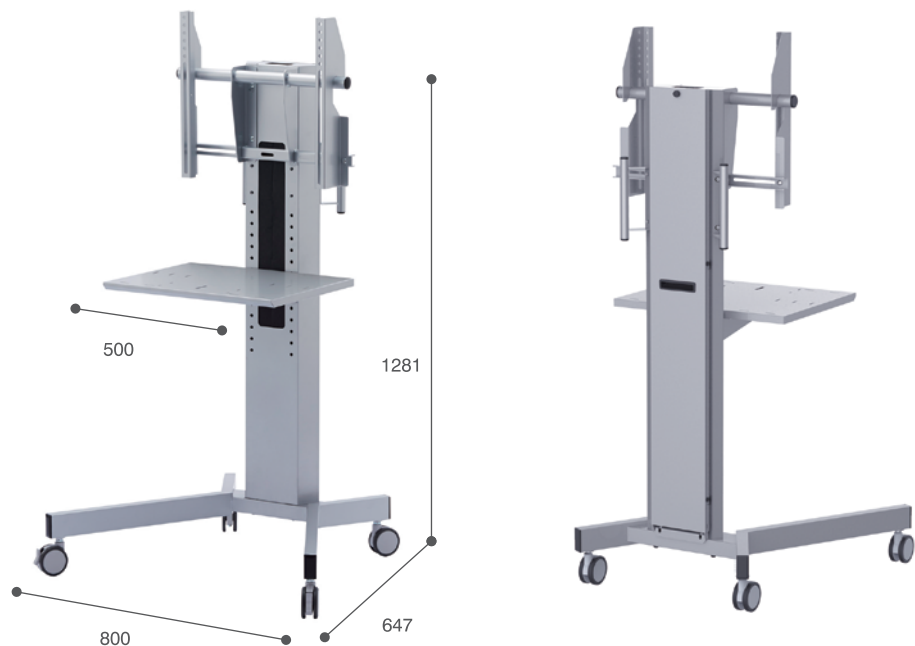

Mini KANI TCDS-IC32

ミニ カニ

ディスプレイセンター位置
3段階 (1060/1130/1200 mm)

ディスプレイ取付ネジピッチ
縦横各 200 ~ 400 mm以内
100 mmは VESA 金具必要 (別売)

棚板取付高さ調整
600 ~ 930 mm (30 mmピッチ)

スチール質量 24 kg
シルバーメタリック粉体塗装
棚板 1枚標準装備

※オープン価格

対応ディスプレイサイズ
32 ~ 46 インチ
積載重量 ~20kg

耐震・転倒対策
震度6弱でのテスト実施

RoHS対策
特定有害物質の使用制限

VOC対策
揮発性有機化合物対策