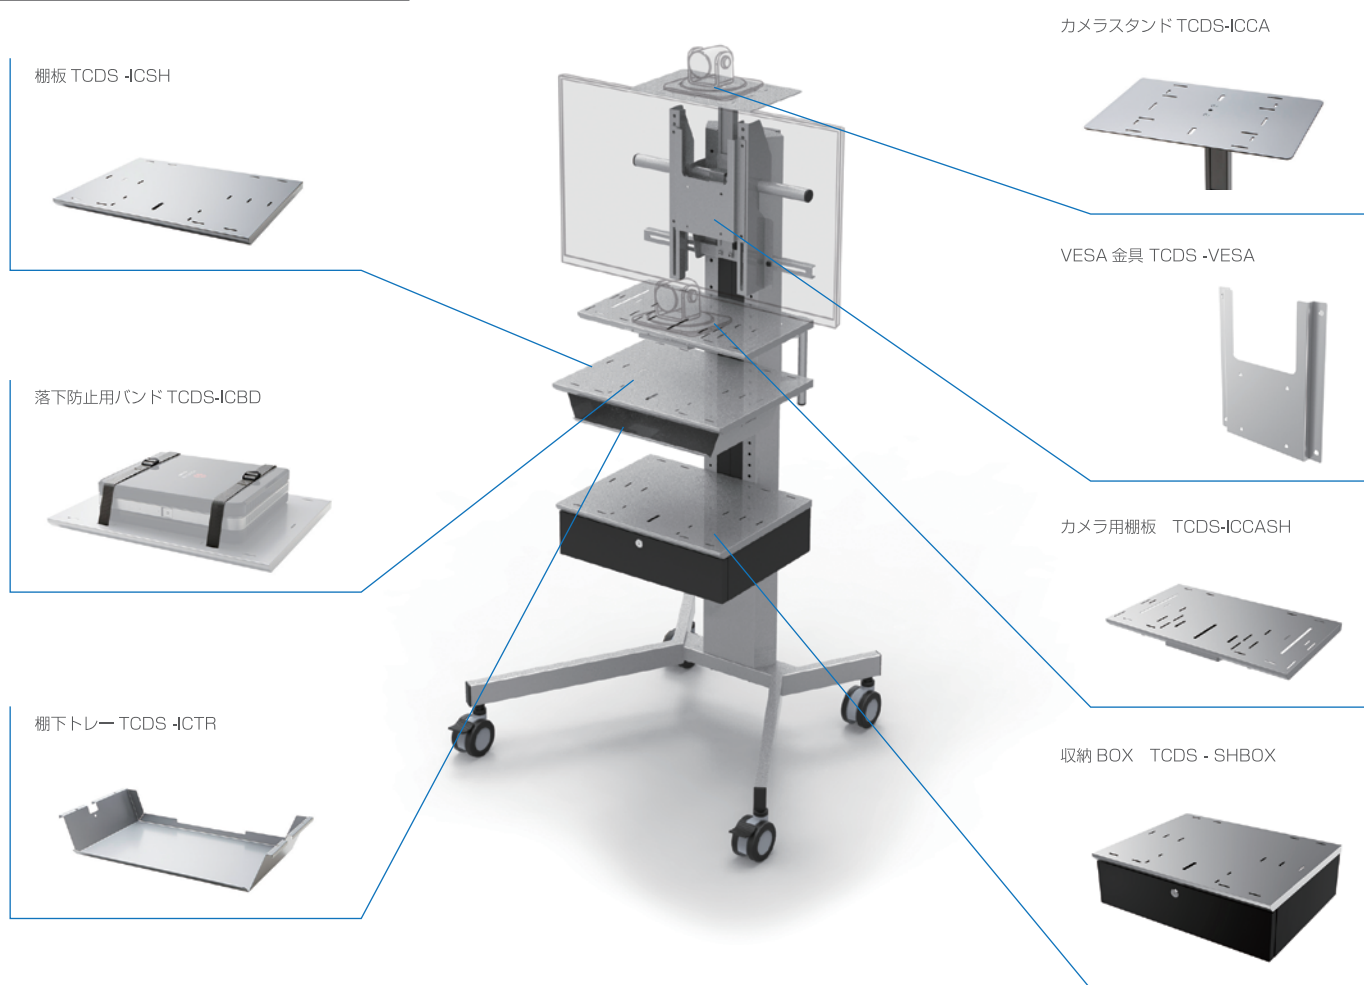

オプション

カスタム受注

弊社すべての商品は、お客様のご要望に合わせたカラー、サイズ、仕様変更に対応いたします。お気軽にご用命ください。

※イメージ