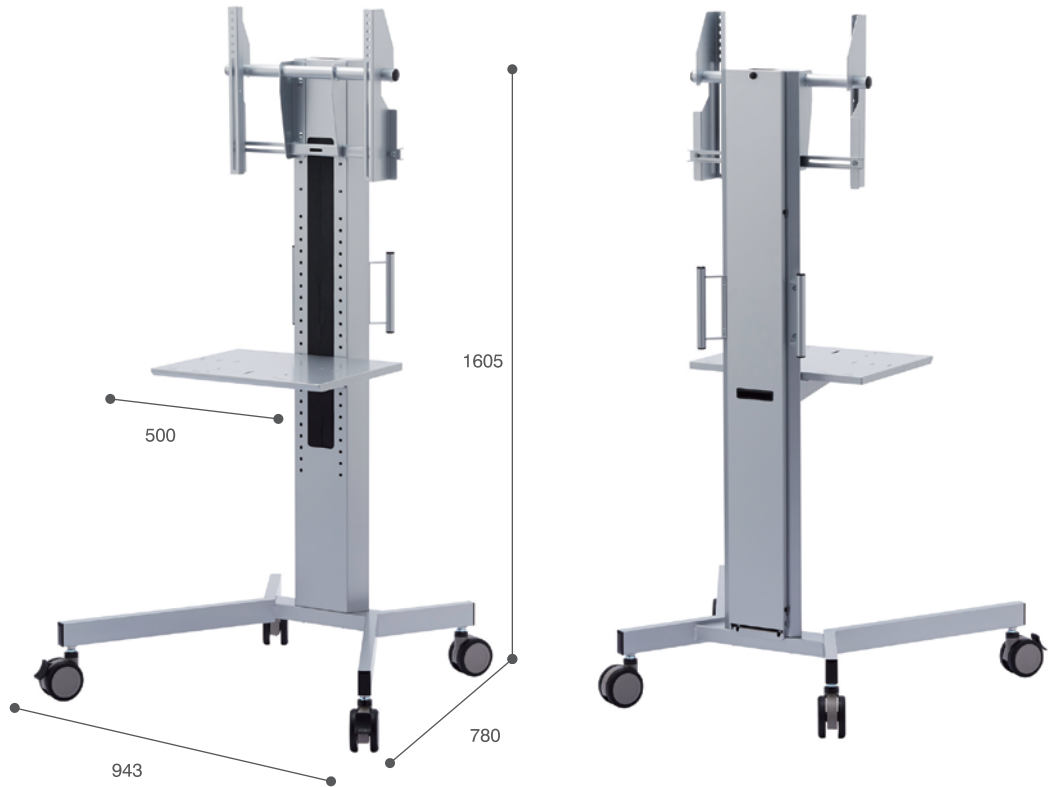

KANI / 50インチディスプレイ・棚下トレイ・カメラスタンド設置

KANI / 60インチディスプレイ設置

移動性

移動用のハンドルを標準装備。移動の際、電源などの余長コード類を一時的に巻きつけることができます。

モニターセッティング状態で部屋から部屋へと移送する際にも扉間口最少寸法 700 mmを通ることが可能です。

(ミニ カニは扉間口最少寸法 680 mm)

前後のキャスターピッチが違うことで旋回しやすく、

別売のカメラスタンド TCDS-ICCA を使用することにより、ディスプレイの上にセットすることが可能です。

KANI TCDS-IC47

カニ

ディスプレイセンター位置
3段階 (1380/1450/1520 mm)

ディスプレイ取付ネジピッチ
縦横各 200 ~ 400 mm以内
100 mmは VESA 金具必要 (別売)

棚板取付高さ調整
600 ~ 1230 mm (30 mmピッチ)

スチール質量 28 kg
シルバーメタリック粉体塗装
棚板 1枚標準装備

※オープン価格

対応ディスプレイサイズ
37 ~ 60 インチ
積載重量 ~40kg

耐震・転倒対策
震度6弱でのテスト実施

RoHS対策
特定有害物質の使用制限

VOC対策
揮発性有機化合物対策

Mini KANI TCDS-IC32

ミニ カニ

ディスプレイセンター位置
3段階 (1060/1130/1200 mm)

ディスプレイ取付ネジピッチ
縦横各 200 ~ 400 mm以内
100 mmは VESA 金具必要 (別売)

棚板取付高さ調整
600 ~ 930 mm (30 mmピッチ)

スチール質量 24 kg
シルバーメタリック粉体塗装
棚板 1枚標準装備

※オープン価格

対応ディスプレイサイズ
32 ~ 46 インチ
積載重量 ~20kg

耐震・転倒対策
震度6弱でのテスト実施

RoHS対策
特定有害物質の使用制限