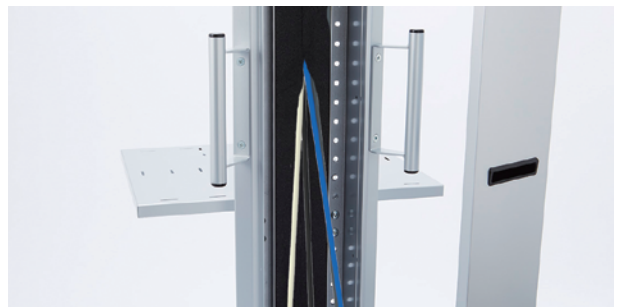

KANI / 50インチディスプレイ・棚下トレイ・カメラスタンド設置

KANI / 60インチディスプレイ設置

移動性

移動用のハンドルを標準装備。移動の際、電源などの余長コード類を一時的に巻きつけることができます。

モニターセッティング状態で部屋から部屋へと移送する際にも扉間口最少寸法 700 mmを通ることが可能です。

(ミニ カニは扉間口最少寸法 680 mm)

前後のキャスターピッチが違うことで旋回しやすく、

直径 100 mmの大型キャスターでスムーズな移動ができます。

(ミニ カニは直径 75 mmのキャスター)

コード収納とアクセス方法

支柱正面から大容量の配線を収納することができ、軟質目隠材で目立たなくなっています。

支柱の後面にカバーを標準装備。カバーを取外すと大容量のコードもすっきりと収納でき、不使用時・移動時にも整理整頓できます。

カメラ設置位置

棚板をディスプレイの下側に取り付けすることで カメラ台としても使用できます。

別売のカメラスタンド TCDS-ICCA を使用することにより、ディスプレイの上にセットすることが可能です。

KANI TCDS-IC47

カニ

ディスプレイセンター位置
3段階 (1380/1450/1520 mm)

ディスプレイ取付ネジピッチ
縦横各 200 ~ 400 mm以内
100 mmは VESA 金具必要 (別売)

棚板取付高さ調整
600 ~ 1230 mm (30 mmピッチ)

スチール質量 28 kg
シルバーメタリック粉体塗装
棚板 1枚標準装備

ディスプレイ取付ネジピッチ
縦横各 200 ~ 400 mm以内
100 mmは VESA 金具必要 (別売)

棚板取付高さ調整
600 ~ 930 mm (30 mmピッチ)

スチール質量 24 kg
シルバーメタリック粉体塗装
棚板 1枚標準装備

※オープン価格

対応ディスプレイサイズ
32 ~ 46 インチ
積載重量 ~20kg

耐震・転倒対策
震度6弱でのテスト実施

RoHS対策
特定有害物質の使用制限