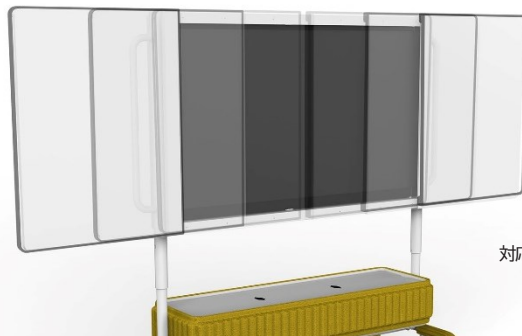

ホワイトボード一体型 スポーツ教育モデル

快適なチームコラボレーション

- マグネットも使える開閉式のホワイトボード装備
- 安心安全なビーズクッションカバー付き
- Board揺れを低減したワイドな堅牢設計
- 大径キャスターで安全な移動(Φ125mmキャスター搭載)
- 大型ポータブル電源も搭載できるワイド収納機能

スポーツICTの活用／映像分析や戦略指導に

スポーツに新しい学びのカタチ

オープンスペースで実用性あるデザイン

- 安全に移動できる大型ハンドル搭載
- 収納時にも便利な手動式高さ調整機能

DS-RF65SEW

素材 : スチール
 表面 : 粉体焼付塗装
 サイズ : W1872×D790×H1770～2120
 ※ボード開口時W3008

重量 : 約87kg
 機能 : Board高さ無段階調整
 装備 : 棚板(耐荷重25kg)/ Φ125 キャスター(ストッパー付き)/ 側面移動ハンドル

対応ディスプレイ : ~65インチ ~60kgまで
 VESA W800×D600まで