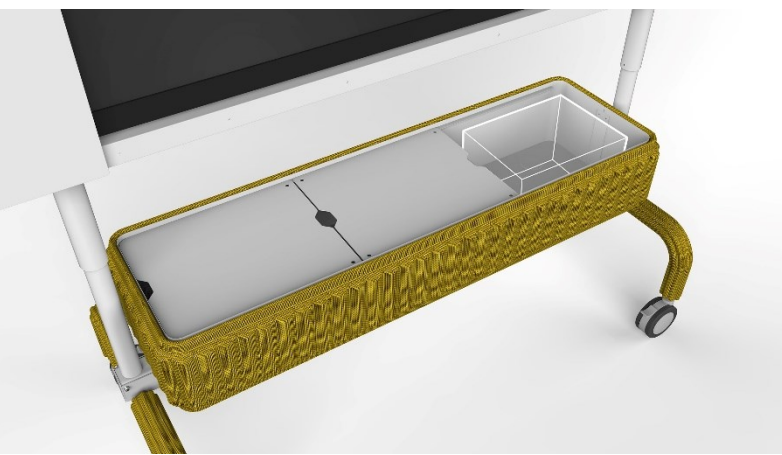

ホワイトボード一体型 スポーツ教育モデル

快適なチームコラボレーション

- マグネットも使える開閉式のホワイトボード装備
- 安心安全なビーズクッションカバー付き
- Board揺れを低減したワイドな堅牢設計
- 大径キャスターで安全な移動(Φ125mmキャスター搭載)
- 大型ポータブル電源も搭載できるワイド収納機能

スポーツICTの活用／映像分析や戦略指導に

スポーツに新しい学びのカタチ

オープンスペースで実用性あるデザイン

- 安全に移動できる大型ハンドル搭載
- 収納時にも便利な手動式高さ調整機能

DS-RF65SEW

素材 : スチール
 表面 : 粉体焼付塗装
 サイズ : W1872×D790×H1770～2120
 ※ボード開口時W3008

重量 : 約87kg
 機能 : Board高さ無段階調整
 装備 : 棚板(耐荷重25kg)/ Φ125 キャスター(ストッパー付き)/ 側面移動ハンドル

対応ディスプレイ : ~65インチ ~60kgまで
 VESA W800×D600まで