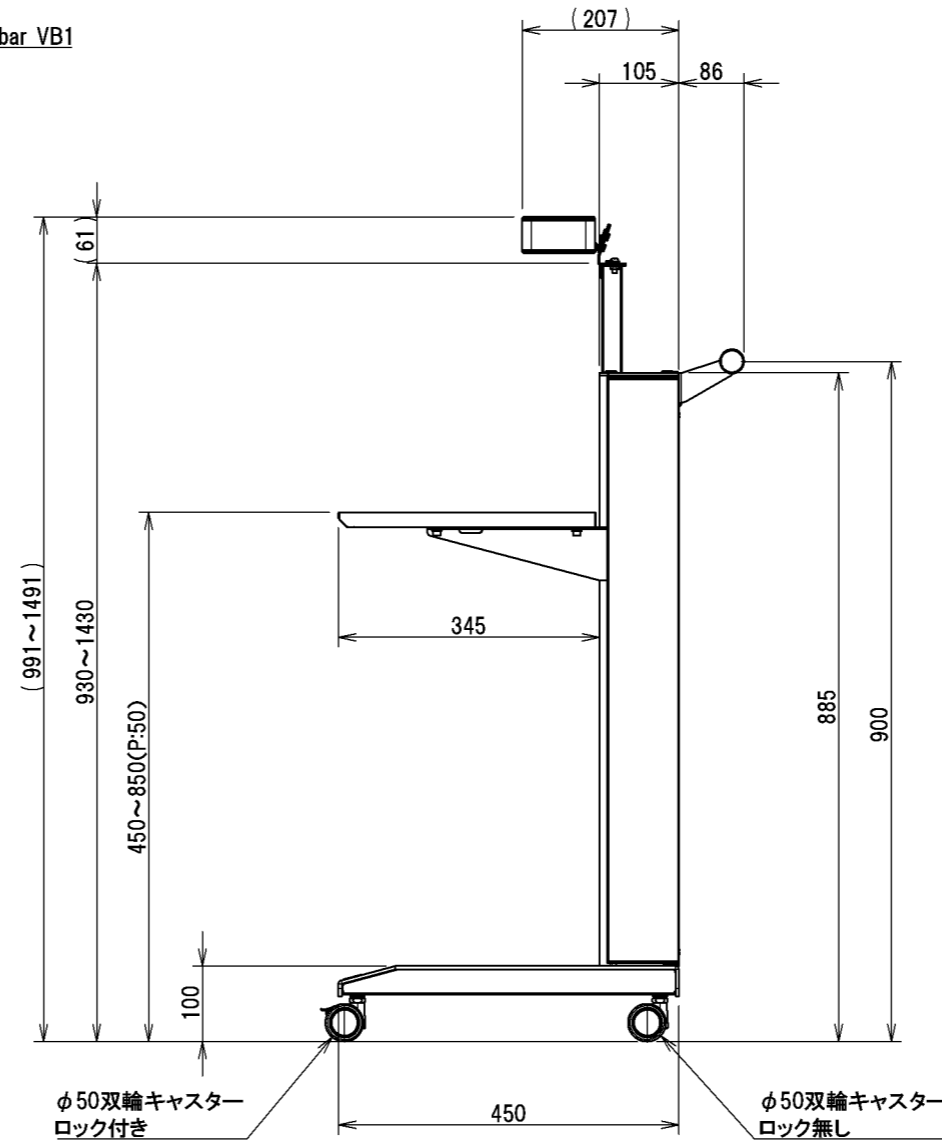

Bose Videobar VB1

φ50双輪キャスター
ロック付き

φ50双輪キャスター
ロック無し

注記 NOTE 1 危険となるバリ、カエリは不可とする。

普通公差 TOLERANCE		
OVER	TO INCL.	TOL.
-	5	± 0.2
5	30	± 0.3
30	100	± 0.5
100	500	± 0.7
500	-	± 1.0

材料 MATERIAL:

板厚 THICKNESS:

表面処理 SURFACE FINISH:

重量 WEIGHT:

角度 ANGLES

NO.	改訂数	改訂者	改訂年月日
△	-	-	-
△	-	-	-
△	-	-	-

承認	検図	設計	製図	製図
-	-	2021.12.07 清原	-	2022.01.20 清原

部品名 TITLE: カメラモバイルスタンド Eタイプ
TCDS-JCE-VB1仕様図

品番 PART NO. TCDS-JCE-VB1

図番 DWG NO. TCDS-JCE-VB1-001

株式会社 一ノ坪製作所
ICHINOTSUBO MFG. CO., LTD.

SCALE

SIZE

1:10 A3