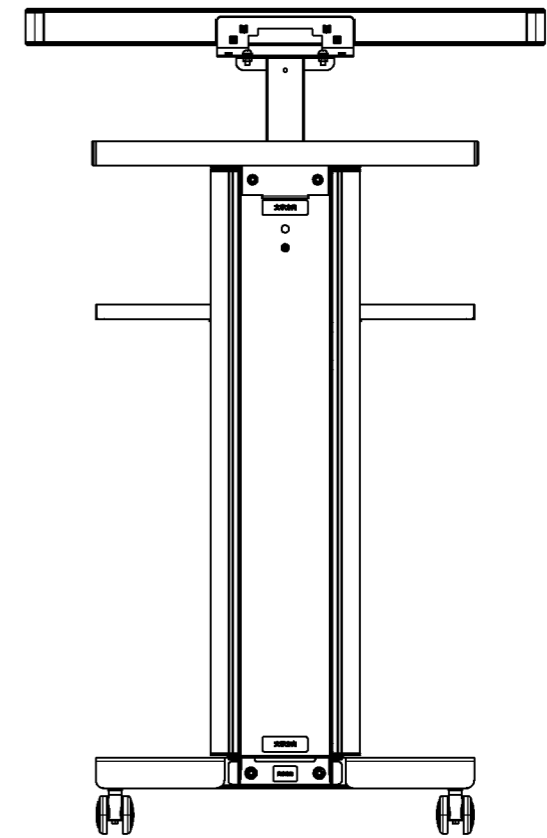

Bose Videobar VB1

φ50双輪キャスター
ロック付き

φ50双輪キャスター
ロック無し

注記 NOTE 1 危険となるバリ、カエリは不可とする。

普通公差 TOLERANCE		
OVER	TO INCL.	TOL.
-	5	± 0.2
5	30	± 0.3
30	100	± 0.5
100	500	± 0.7
500	-	± 1.0

材料 MATERIAL:

板厚 THICKNESS:

表面処理 SURFACE FINISH:

重量 WEIGHT:

角度 ANGLES

NO.	改訂数	改訂者	改訂年月日
△	-	-	-
△	-	-	-
△	-	-	-

承認	検図	設計	製図	製図
-	-	2021.12.07 清原	-	2022.01.20 清原

部品名 TITLE: カメラモバイルスタンド Eタイプ
TCDS-JCE-VB1仕様図

品番 PART NO. TCDS-JCE-VB1

図番 DWG NO. TCDS-JCE-VB1-001

株式会社 一ノ坪製作所
ICHINOTSUBO MFG. CO., LTD.

SCALE

SIZE

1:10 A3