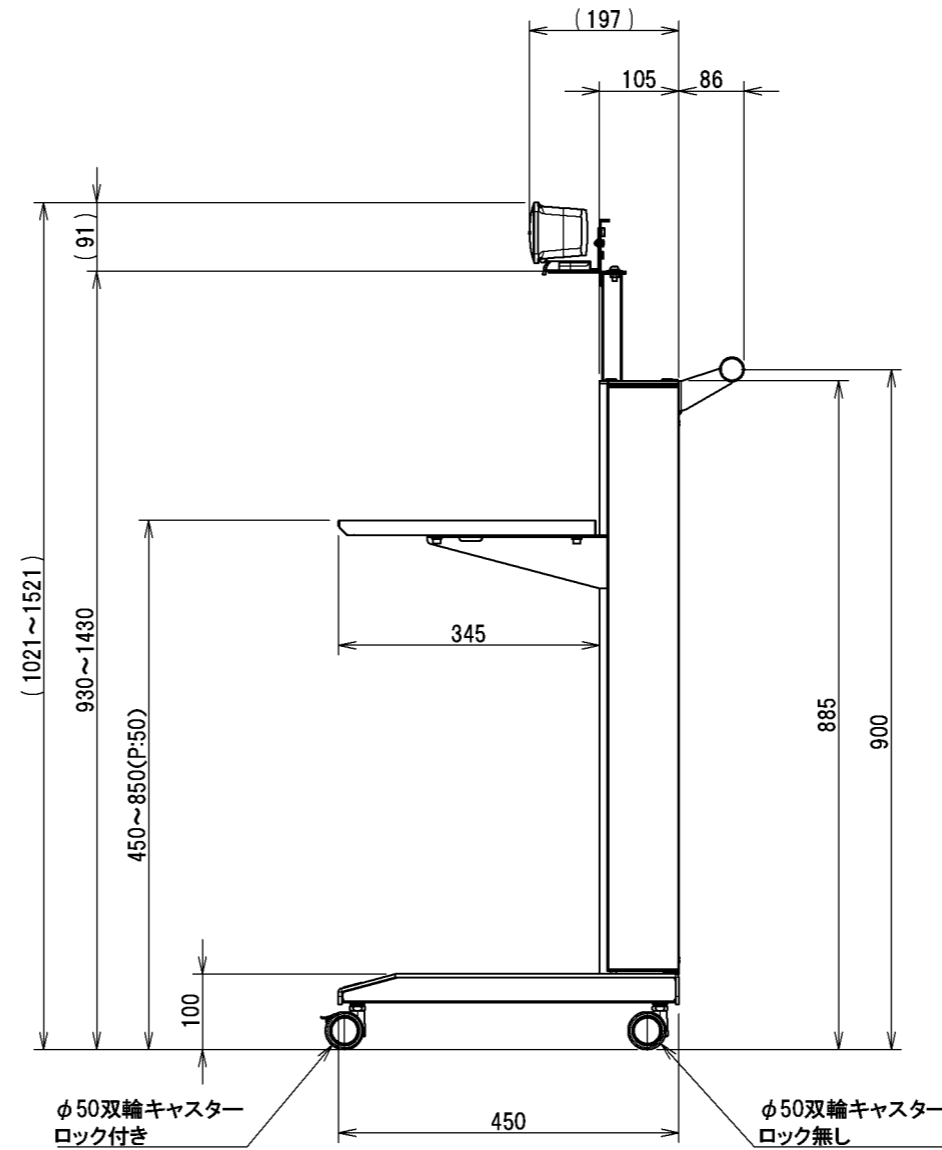

Cisco Room Kit Mini  
Cisco Room USB

φ50双輪キャスター  
ロック付き

φ50双輪キャスター  
ロック無し

注記 NOTE 1 危険となるバリ、カエリは不可とする。

普通公差 TOLERANCE		
OVER	TO INCL.	TOL.
-	5	± 0.2
5	30	± 0.3
30	100	± 0.5
100	500	± 0.7
500	-	± 1.0

材料 MATERIAL:	板厚 THICKNESS:
表面処理 SURFACE FINISH:	重量 WEIGHT:

部品名 TITLE:	カメラモバイルスタンド Eタイプ TCDS-JCE-WRK様図①Room Kit Mini
品番 PART NO.:	TCDS-JCE-WRK
図番 DWG NO.:	TCDS-JCE-WRK-001-01

NO.	改訂数	改訂者	改訂年月日
△	-	-	-
△	-	-	-
△	-	-	-

承認	検図	設計	製図	製図
-	-	2021.12.07 清原	-	2022.01.20 清原

株式会社 一ノ坪製作所 ICHINOTSUBO MFG. CO., LTD.	SCALE	SIZE
	1:10	A3

Cisco Room Kit

注記 NOTE 1 危険となるバリ、カエリは不可とする。

普通公差 TOLERANCE			材料 MATERIAL:	板厚 THICKNESS:
OVER	TO INCL.	TOL.		
-	5	± 0.2	表面処理 SURFACE FINISH: -	重量 WEIGHT: -
5	30	± 0.3		
30	100	± 0.5		
100	500	± 0.7		
500	-	± 1.0		

株式会社 一ノ坪製作所 ICHINOTSUBO MFG. CO., LTD.	SCALE	SIZE
	1:10	A3

Cisco Room Kit Plus Quad Camera

注記 NOTE 1 危険となるバリ、カエリは不可とする。

普通公差 TOLERANCE			材料 MATERIAL:	板厚 THICKNESS:
OVER	TO INCL.	TOL.		
-	5	± 0.2	表面処理 SURFACE FINISH: -	重量 WEIGHT: -
5	30	± 0.3		
30	100	± 0.5		
100	500	± 0.7		
500	-	± 1.0		
角度 ANGLES			± 2°	