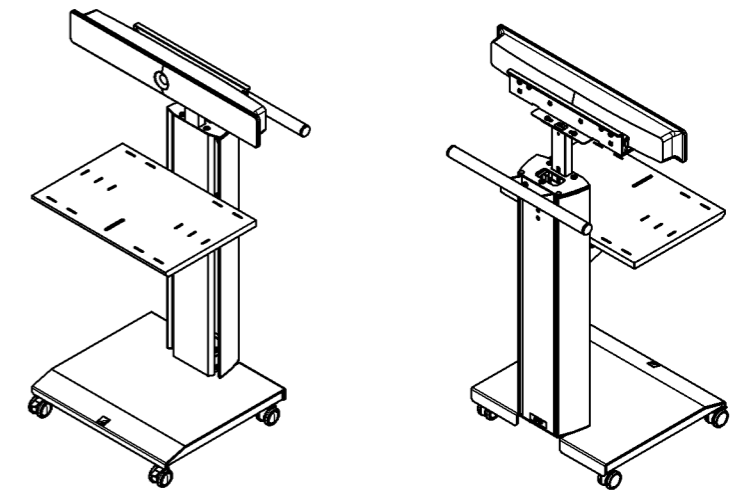

Cisco Room Kit Mini  
Cisco Room USB

φ50双輪キャスター  
ロック付き

φ50双輪キャスター  
ロック無し

注記 NOTE 1 危険となるバリ、カエリは不可とする。

普通公差 TOLERANCE		
OVER	TO INCL.	TOL.
-	5	± 0.2
5	30	± 0.3
30	100	± 0.5
100	500	± 0.7
500	-	± 1.0

材料 MATERIAL:	板厚 THICKNESS:
表面処理 SURFACE FINISH:	重量 WEIGHT:

株式会社 一ノ坪製作所 ICHINOTSUBO MFG. CO., LTD.	SCALE	SIZE
	1:10	A3

Cisco Room Kit

注記 NOTE 1 危険となるバリ、カエリは不可とする。

普通公差 TOLERANCE			材料 MATERIAL:	板厚 THICKNESS:
OVER	TO INCL.	TOL.		
-	5	± 0.2	表面処理 SURFACE FINISH: -	重量 WEIGHT: -
5	30	± 0.3		
30	100	± 0.5		
100	500	± 0.7		
500	-	± 1.0		