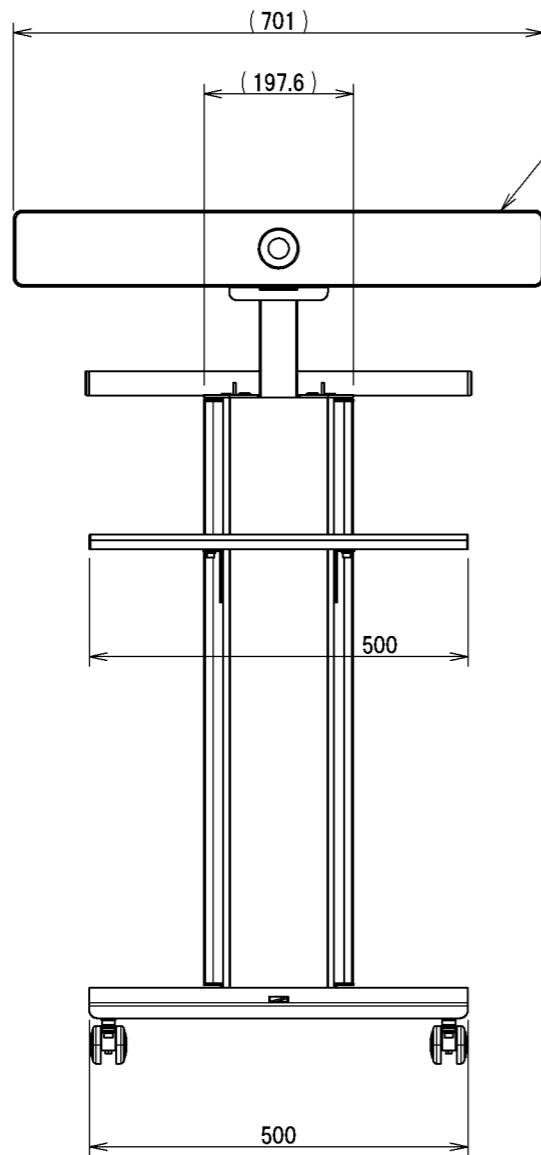

Cisco Room Kit Mini  
Cisco Room USB

φ50双輪キャスター  
ロック付き

φ50双輪キャスター  
ロック無し

注記 NOTE 1 危険となるバリ、カエリは不可とする。

普通公差 TOLERANCE		
OVER	TO INCL.	TOL.
-	5	± 0.2
5	30	± 0.3
30	100	± 0.5
100	500	± 0.7
500	-	± 1.0

材料 MATERIAL:	板厚 THICKNESS:
表面処理 SURFACE FINISH:	重量 WEIGHT:

部品名 TITLE:	カメラモバイルスタンド Eタイプ TCDS-JCE-WRK様図①Room Kit Mini
品番 PART NO.:	TCDS-JCE-WRK
図番 DWG NO.:	TCDS-JCE-WRK-001-01

NO.	改訂数	改訂者	改訂年月日
△	-	-	-
△	-	-	-
△	-	-	-

承認	検図	設計	製図	製図
-	-	2021.12.07 清原	-	2022.01.20 清原

株式会社 一ノ坪製作所 ICHINOTSUBO MFG. CO., LTD.	SCALE	SIZE
	1:10	A3

Cisco Room Kit

注記 NOTE 1 危険となるバリ、カエリは不可とする。

普通公差 TOLERANCE			材料 MATERIAL:	板厚 THICKNESS:
OVER	TO INCL.	TOL.		
-	5	± 0.2	表面処理 SURFACE FINISH: -	重量 WEIGHT: -
5	30	± 0.3		
30	100	± 0.5		
100	500	± 0.7		
500	-	± 1.0		