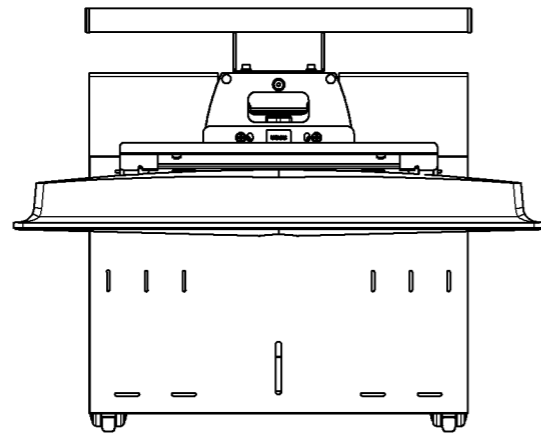

Cisco Room Kit

注記 NOTE 1 危険となるバリ、カエリは不可とする。

普通公差 TOLERANCE			材料 MATERIAL:	板厚 THICKNESS:
OVER	TO INCL.	TOL.		
-	5	± 0.2	表面処理 SURFACE FINISH: -	重量 WEIGHT: -
5	30	± 0.3		
30	100	± 0.5		
100	500	± 0.7		
500	-	± 1.0		

部品名 TITLE: カメラモバイルスタンド Eタイプ
TCDS-JCE-WRK様図②Room Kit

品番 PART NO. TCDS-JCE-WRK

図番 DWG NO. TCDS-JCE-WRK-001-02

角度 ANGLES			
△	-	-	-
△	-	-	-
△	-	-	-
NO.	改訂数	改訂者	改訂年月日

承認	検図	設計	製図	製図
-	-	2021.12.07 清原	-	2022.01.20 清原

株式会社 一ノ坪製作所 ICHINOTSUBO MFG. CO., LTD.	SCALE	SIZE
	1:10	A3