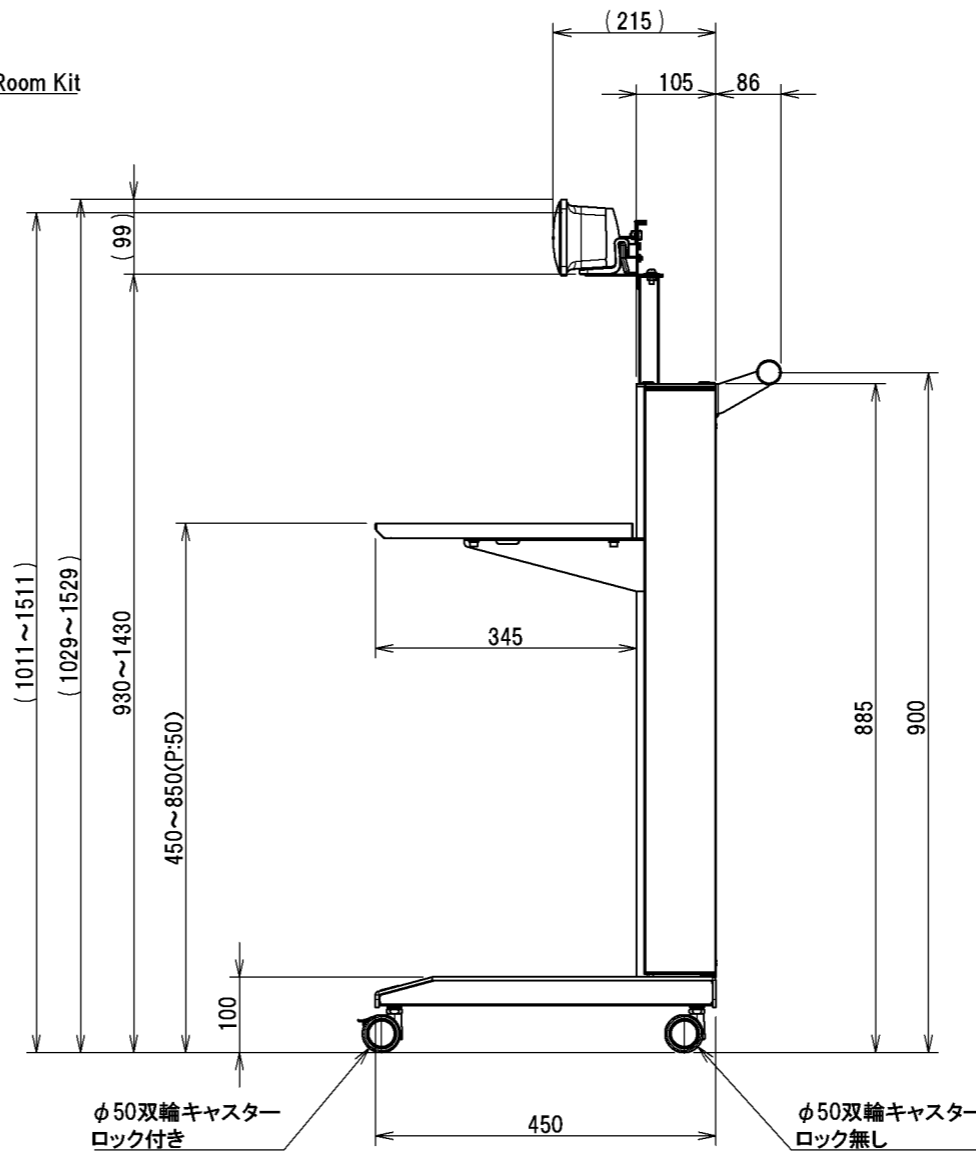

Cisco Room Kit Mini  
Cisco Room USB

φ50双輪キャスター  
ロック付き

φ50双輪キャスター  
ロック無し

注記 NOTE 1 危険となるバリ、カエリは不可とする。

普通公差 TOLERANCE		
OVER	TO INCL.	TOL.
-	5	± 0.2
5	30	± 0.3
30	100	± 0.5
100	500	± 0.7
500	-	± 1.0

材料 MATERIAL:	板厚 THICKNESS:
表面処理 SURFACE FINISH:	重量 WEIGHT:

部品名 TITLE:	カメラモバイルスタンド Eタイプ TCDS-JCE-WRK様図①Room Kit Mini
品番 PART NO.:	TCDS-JCE-WRK
図番 DWG NO.:	TCDS-JCE-WRK-001-01

NO.	改訂数	改訂者	改訂年月日
△	-	-	-
△	-	-	-
△	-	-	-

承認	検図	設計	製図	製図
-	-	2021.12.07 清原	-	2022.01.20 清原

株式会社 一ノ坪製作所 ICHINOTSUBO MFG. CO., LTD.	SCALE	SIZE
	1:10	A3

Cisco Room Kit

注記 NOTE 1 危険となるバリ、カエリは不可とする。

普通公差 TOLERANCE			材料 MATERIAL:	板厚 THICKNESS:
OVER	TO INCL.	TOL.		
-	5	± 0.2	表面処理 SURFACE FINISH: -	重量 WEIGHT: -
5	30	± 0.3		
30	100	± 0.5		
100	500	± 0.7		
500	-	± 1.0		