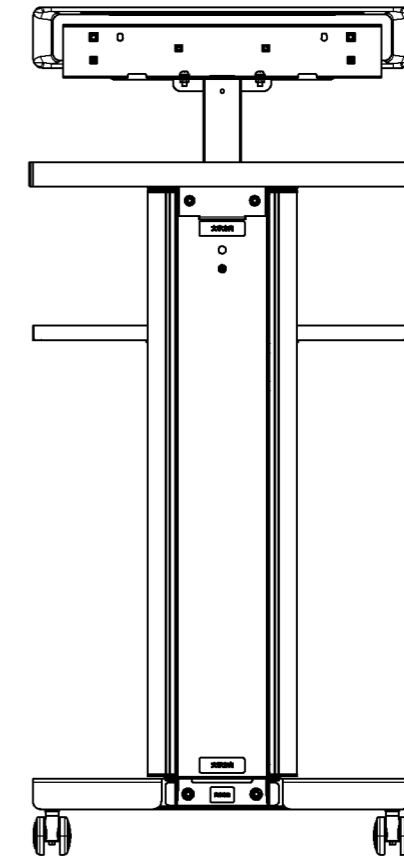

Cisco Room Kit Mini  
Cisco Room USB

φ50双輪キャスター  
ロック付き

φ50双輪キャスター  
ロック無し

注記 NOTE 1 危険となるバリ、カエリは不可とする。

普通公差 TOLERANCE		
OVER	TO INCL.	TOL.
-	5	± 0.2
5	30	± 0.3
30	100	± 0.5
100	500	± 0.7
500	-	± 1.0

材料 MATERIAL:	板厚 THICKNESS:
表面処理 SURFACE FINISH:	重量 WEIGHT:

部品名 TITLE:	カメラモバイルスタンド Eタイプ TCDS-JCE-WRK様図①Room Kit Mini
品番 PART NO.:	TCDS-JCE-WRK
図番 DWG NO.:	TCDS-JCE-WRK-001-01

NO.	改訂数	改訂者	改訂年月日
△	-	-	-
△	-	-	-
△	-	-	-

承認	検図	設計	製図	製図
-	-	2021.12.07 清原	-	2022.01.20 清原

株式会社 一ノ坪製作所 ICHINOTSUBO MFG. CO., LTD.	SCALE	SIZE
	1:10	A3

Cisco Room Kit

注記 NOTE 1 危険となるバリ、カエリは不可とする。

普通公差 TOLERANCE			材料 MATERIAL:	板厚 THICKNESS:
OVER	TO INCL.	TOL.		
-	5	± 0.2	表面処理 SURFACE FINISH: -	重量 WEIGHT: -
5	30	± 0.3		
30	100	± 0.5		
100	500	± 0.7		
500	-	± 1.0		