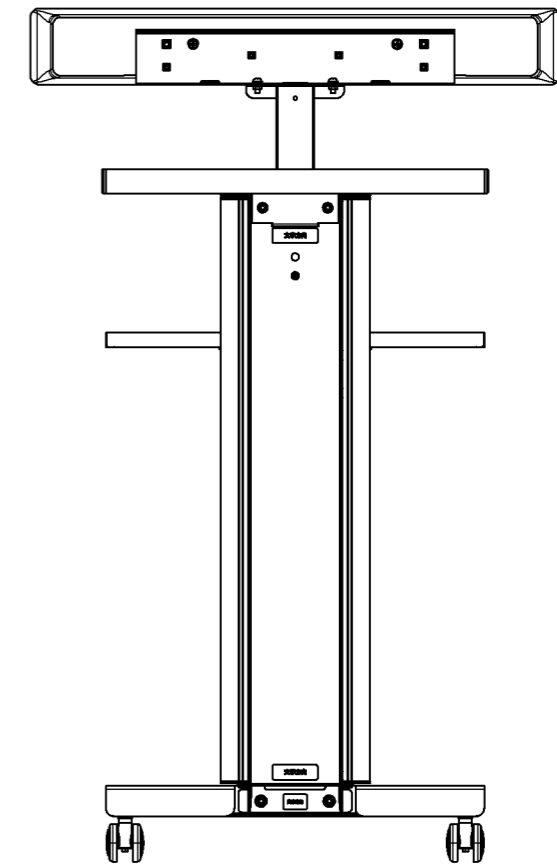

Cisco Room Kit Mini  
Cisco Room USB

φ50双輪キャスター  
ロック付き

φ50双輪キャスター  
ロック無し

注記 NOTE 1 危険となるバリ、カエリは不可とする。

普通公差 TOLERANCE		
OVER	TO INCL.	TOL.
-	5	± 0.2
5	30	± 0.3
30	100	± 0.5
100	500	± 0.7
500	-	± 1.0

材料 MATERIAL:	板厚 THICKNESS:
表面処理 SURFACE FINISH:	重量 WEIGHT:

部品名 TITLE:	カメラモバイルスタンド Eタイプ TCDS-JCE-WRK様図①Room Kit Mini
品番 PART NO.:	TCDS-JCE-WRK
図番 DWG NO.:	TCDS-JCE-WRK-001-01

NO.	改訂数	改訂者	改訂年月日
△	-	-	-
△	-	-	-
△	-	-	-

承認	検図	設計	製図	製図
-	-	2021.12.07 清原	-	2022.01.20 清原

株式会社 一ノ坪製作所 ICHINOTSUBO MFG. CO., LTD.	SCALE	SIZE
	1:10	A3

Cisco Room Kit

注記 NOTE 1 危険となるバリ、カエリは不可とする。

普通公差 TOLERANCE			材料 MATERIAL:	板厚 THICKNESS:
OVER	TO INCL.	TOL.		
-	5	± 0.2	表面処理 SURFACE FINISH: -	重量 WEIGHT: -
5	30	± 0.3		
30	100	± 0.5		
100	500	± 0.7		
500	-	± 1.0		