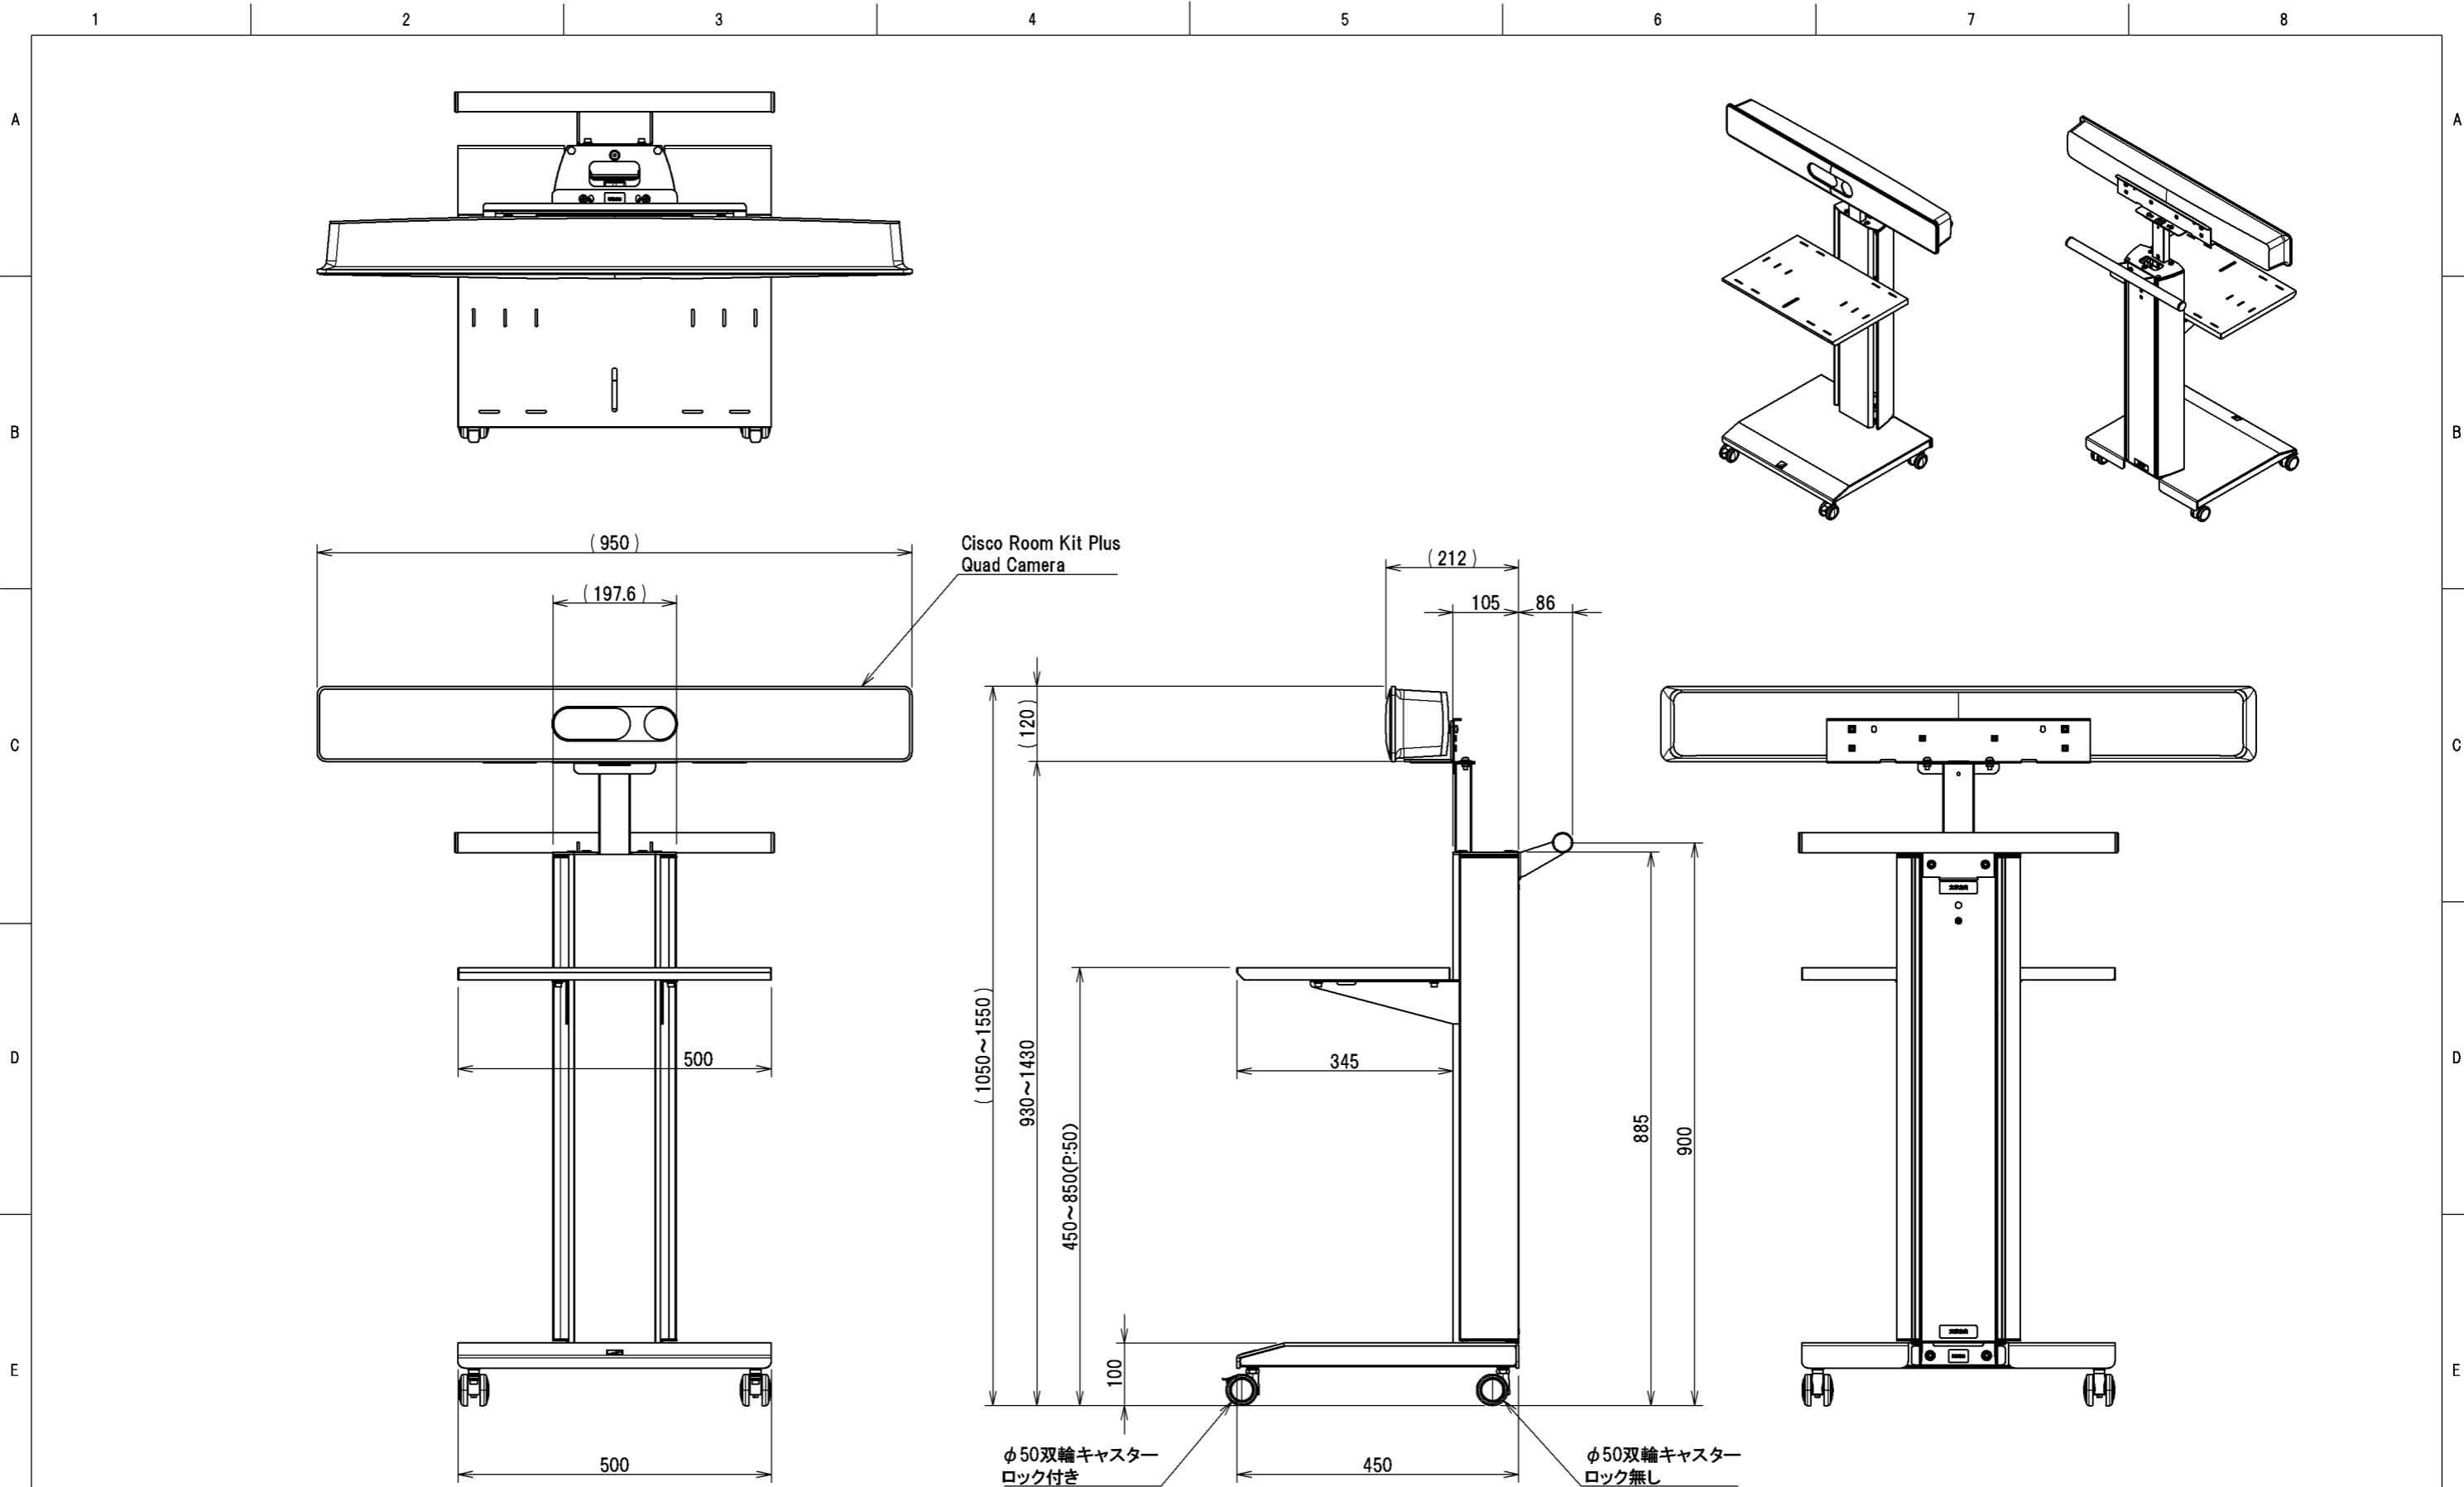

Cisco Room Kit Plus Quad Camera

注記 NOTE 1 危険となるバリ、カエリは不可とする。

普通公差 TOLERANCE			材料 MATERIAL:	板厚 THICKNESS:
OVER	TO INCL.	TOL.		
-	5	± 0.2	表面処理 SURFACE FINISH: -	重量 WEIGHT: -
5	30	± 0.3		
30	100	± 0.5		
100	500	± 0.7		
500	-	± 1.0		
角度 ANGLES			± 2°	

NO.	改訂数	改訂者	改訂年月日
△	-	-	-
△	-	-	-
△	-	-	-

承認	検図	設計	製図	製図
-	-	2021.12.07 清原	-	2022.01.20 清原

部品名 TITLE:	カメラモバイルスタンド Eタイプ TCDS-JCE-WRK様図③Quad Camera	
品番 PART NO.:	TCDS-JCE-WRK	
図番 DWG NO.:	TCDS-JCE-WRK-001-03	
株式会社 一ノ坪製作所 ICHINOTSUBO MFG. CO., LTD.	SCALE	SIZE
	1:10	A3