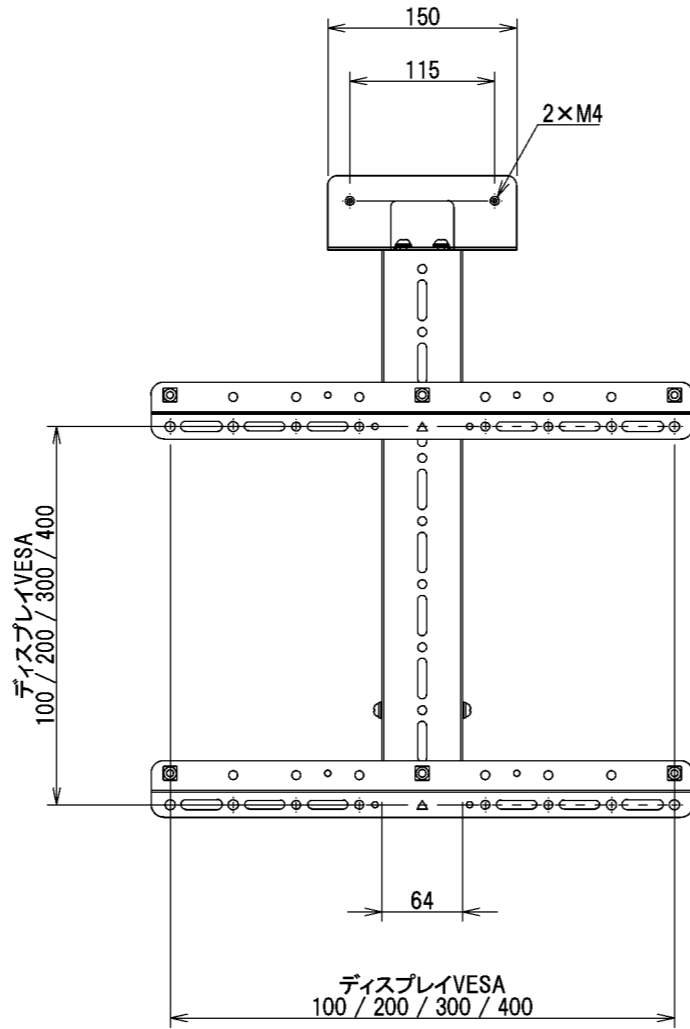

1 2 3 4 5 6 7 8

A B C D E F

【Cisco Webex Room Kit Mini 設置時】

材質: スチール
表面: サテンプラック色粉体塗装
質量: 約1.8kg

注記 NOTE 1 危険となるバリ, カエリは不可とする。

普通公差 TOLERANCE			材料 MATERIAL:	板厚 THICKNESS:	部品名 TITLE: Room Kit Mini用マウントキット40 TCVM-RKM40仕様図
OVER	TO INCL.	TOL.			
-	5	± 0.2	表面処理 SURFACE FINISH: -	重量 WEIGHT: 1795.75g	品番 PART NO. TCVM-RKM40
5	30	± 0.3			図番 DWG NO. TCVM-RKM40-001
30	100	± 0.5			
100	500	± 0.7			
500	-	± 1.0			
角度 ANGLES			± 2°		
承認			検図	設計	製図
-			-	-	2022.08.04
-			-	-	中本

NO.	改訂数	改訂者	改訂年月日
△	-	-	-
△	-	-	-
△	-	-	-

株式会社 一ノ坪製作所
ICHINOTSUBO MFG. CO., LTD.

SCALE 1:6

SIZE A3

SHEET 1 OF 1