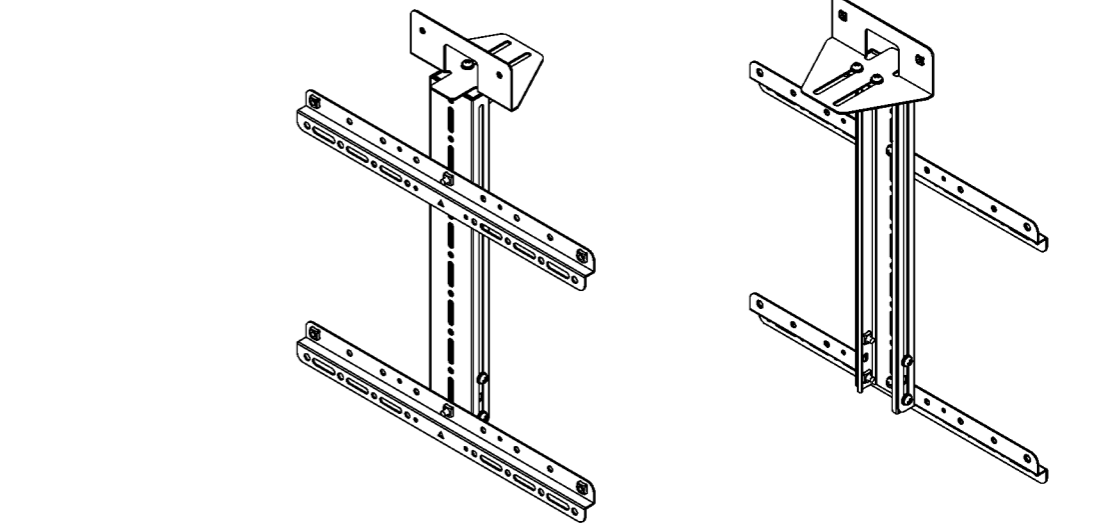

1 2 3 4 5 6 7 8

A B C D E F

【Cisco Webex Room Kit Mini 設置時】

材質: スチール
表面: サテンプラック色粉体塗装
質量: 約1.8kg

注記 NOTE 1 危険となるバリ, カエリは不可とする。

普通公差 TOLERANCE			材料 MATERIAL:	板厚 THICKNESS:	部品名 TITLE: Room Kit Mini用マウントキット40 TCVM-RKM40仕様図
OVER	TO INCL.	TOL.			
-	5	± 0.2	表面処理 SURFACE FINISH: -	重量 WEIGHT: 1795.75g	品番 PART NO. TCVM-RKM40
5	30	± 0.3			図番 DWG NO. TCVM-RKM40-001
30	100	± 0.5			
100	500	± 0.7			
500	-	± 1.0			
角度 ANGLES			± 2°		
承認			検図	設計	製図
-			-	-	2022.08.04
-			-	-	中本