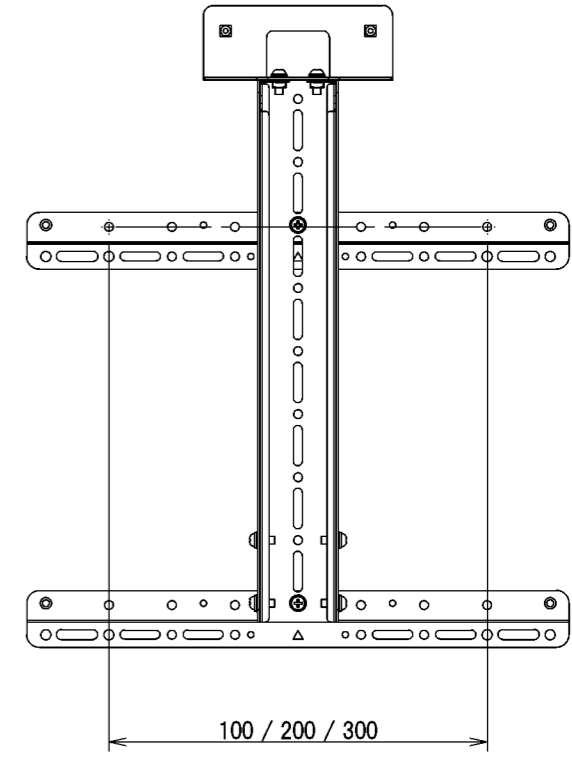

1 2 3 4 5 6 7 8

A B C D E F

【Cisco Webex Room Kit Mini 設置時】

材質: スチール
表面: サテンプラック色粉体塗装
質量: 約1.8kg

注記 NOTE 1 危険となるバリ, カエリは不可とする。

普通公差 TOLERANCE			材料 MATERIAL:	板厚 THICKNESS:	部品名 TITLE: Room Kit Mini用マウントキット40 TCVM-RKM40仕様図
OVER	TO INCL.	TOL.			
-	5	± 0.2	表面処理 SURFACE FINISH: -	重量 WEIGHT: 1795.75g	品番 PART NO. TCVM-RKM40
5	30	± 0.3			図番 DWG NO. TCVM-RKM40-001
30	100	± 0.5			
100	500	± 0.7			
500	-	± 1.0			
角度 ANGLES			± 2°		
承認			検図	設計	製図
-			-	-	2022.08.04
-			-	-	中本

NO.	改訂数	改訂者	改訂年月日
△	-	-	-
△	-	-	-
△	-	-	-

株式会社 一ノ坪製作所
ICHINOTSUBO MFG. CO., LTD.

SCALE 1:6

SIZE A3

SHEET 1 OF 1