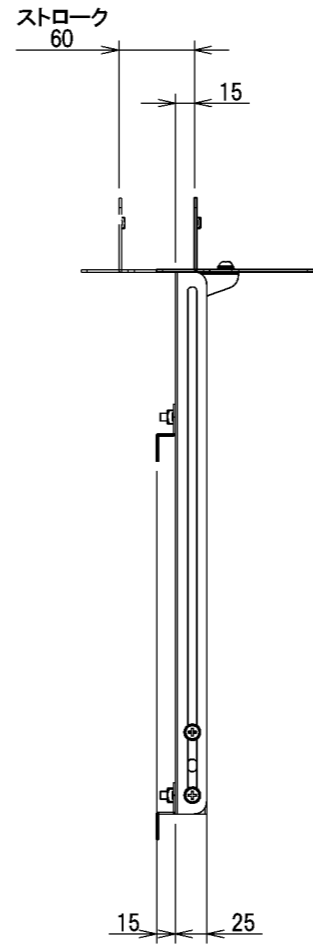

1 2 3 4 5 6 7 8

A B C D E F

【Cisco Webex Room Kit Mini 設置時】

材質: スチール
表面: サテンプラック色粉体塗装
質量: 約1.8kg

注記 NOTE 1 危険となるバリ, カエリは不可とする。

普通公差 TOLERANCE			材料 MATERIAL:	板厚 THICKNESS:	部品名 TITLE: Room Kit Mini用マウントキット40 TCVM-RKM40仕様図
OVER	TO INCL.	TOL.			
-	5	± 0.2	表面処理 SURFACE FINISH: -	重量 WEIGHT: 1795.75g	品番 PART NO. TCVM-RKM40
5	30	± 0.3			図番 DWG NO. TCVM-RKM40-001
30	100	± 0.5			
100	500	± 0.7			
500	-	± 1.0			
角度 ANGLES			± 2°		
承認			検図	設計	製図
-			-	-	2022.08.04
-			-	-	中本

NO.	改訂数	改訂者	改訂年月日
△	-	-	-
△	-	-	-
△	-	-	-

株式会社 一ノ坪製作所
ICHINOTSUBO MFG. CO., LTD.

SCALE 1:6

SIZE A3

SHEET 1 OF 1