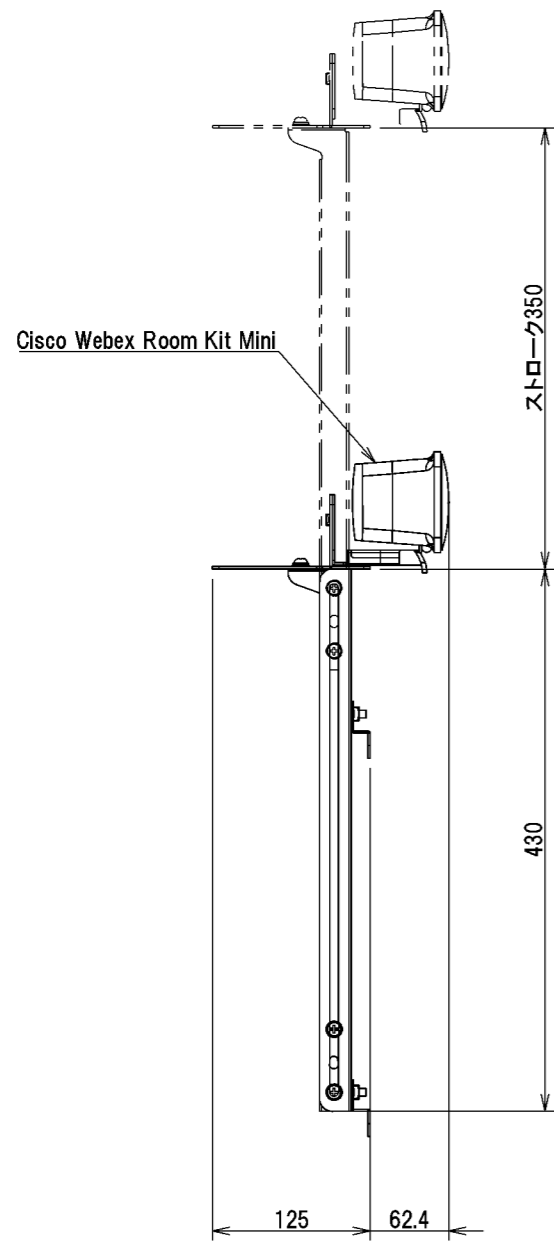

1 2 3 4 5 6 7 8

A B C D E F

【Cisco Webex Room Kit Mini 設置時】

材質: スチール
表面: サテンプラック色粉体塗装
質量: 約1.8kg

注記 NOTE 1 危険となるバリ, カエリは不可とする。

普通公差 TOLERANCE			材料 MATERIAL:	板厚 THICKNESS:	部品名 TITLE: Room Kit Mini用マウントキット40 TCVM-RKM40仕様図
OVER	TO INCL.	TOL.			
-	5	± 0.2	表面処理 SURFACE FINISH: -	重量 WEIGHT: 1795.75g	品番 PART NO. TCVM-RKM40
5	30	± 0.3			図番 DWG NO. TCVM-RKM40-001
30	100	± 0.5			
100	500	± 0.7			
500	-	± 1.0			
角度 ANGLES			± 2°		
承認			検図	設計	製図
-			-	-	2022.08.04
-			-	-	中本

NO.	改訂数	改訂者	改訂年月日
△	-	-	-
△	-	-	-
△	-	-	-

株式会社 一ノ坪製作所
ICHINOTSUBO MFG. CO., LTD.

SCALE 1:6

SIZE A3

SHEET 1 OF 1