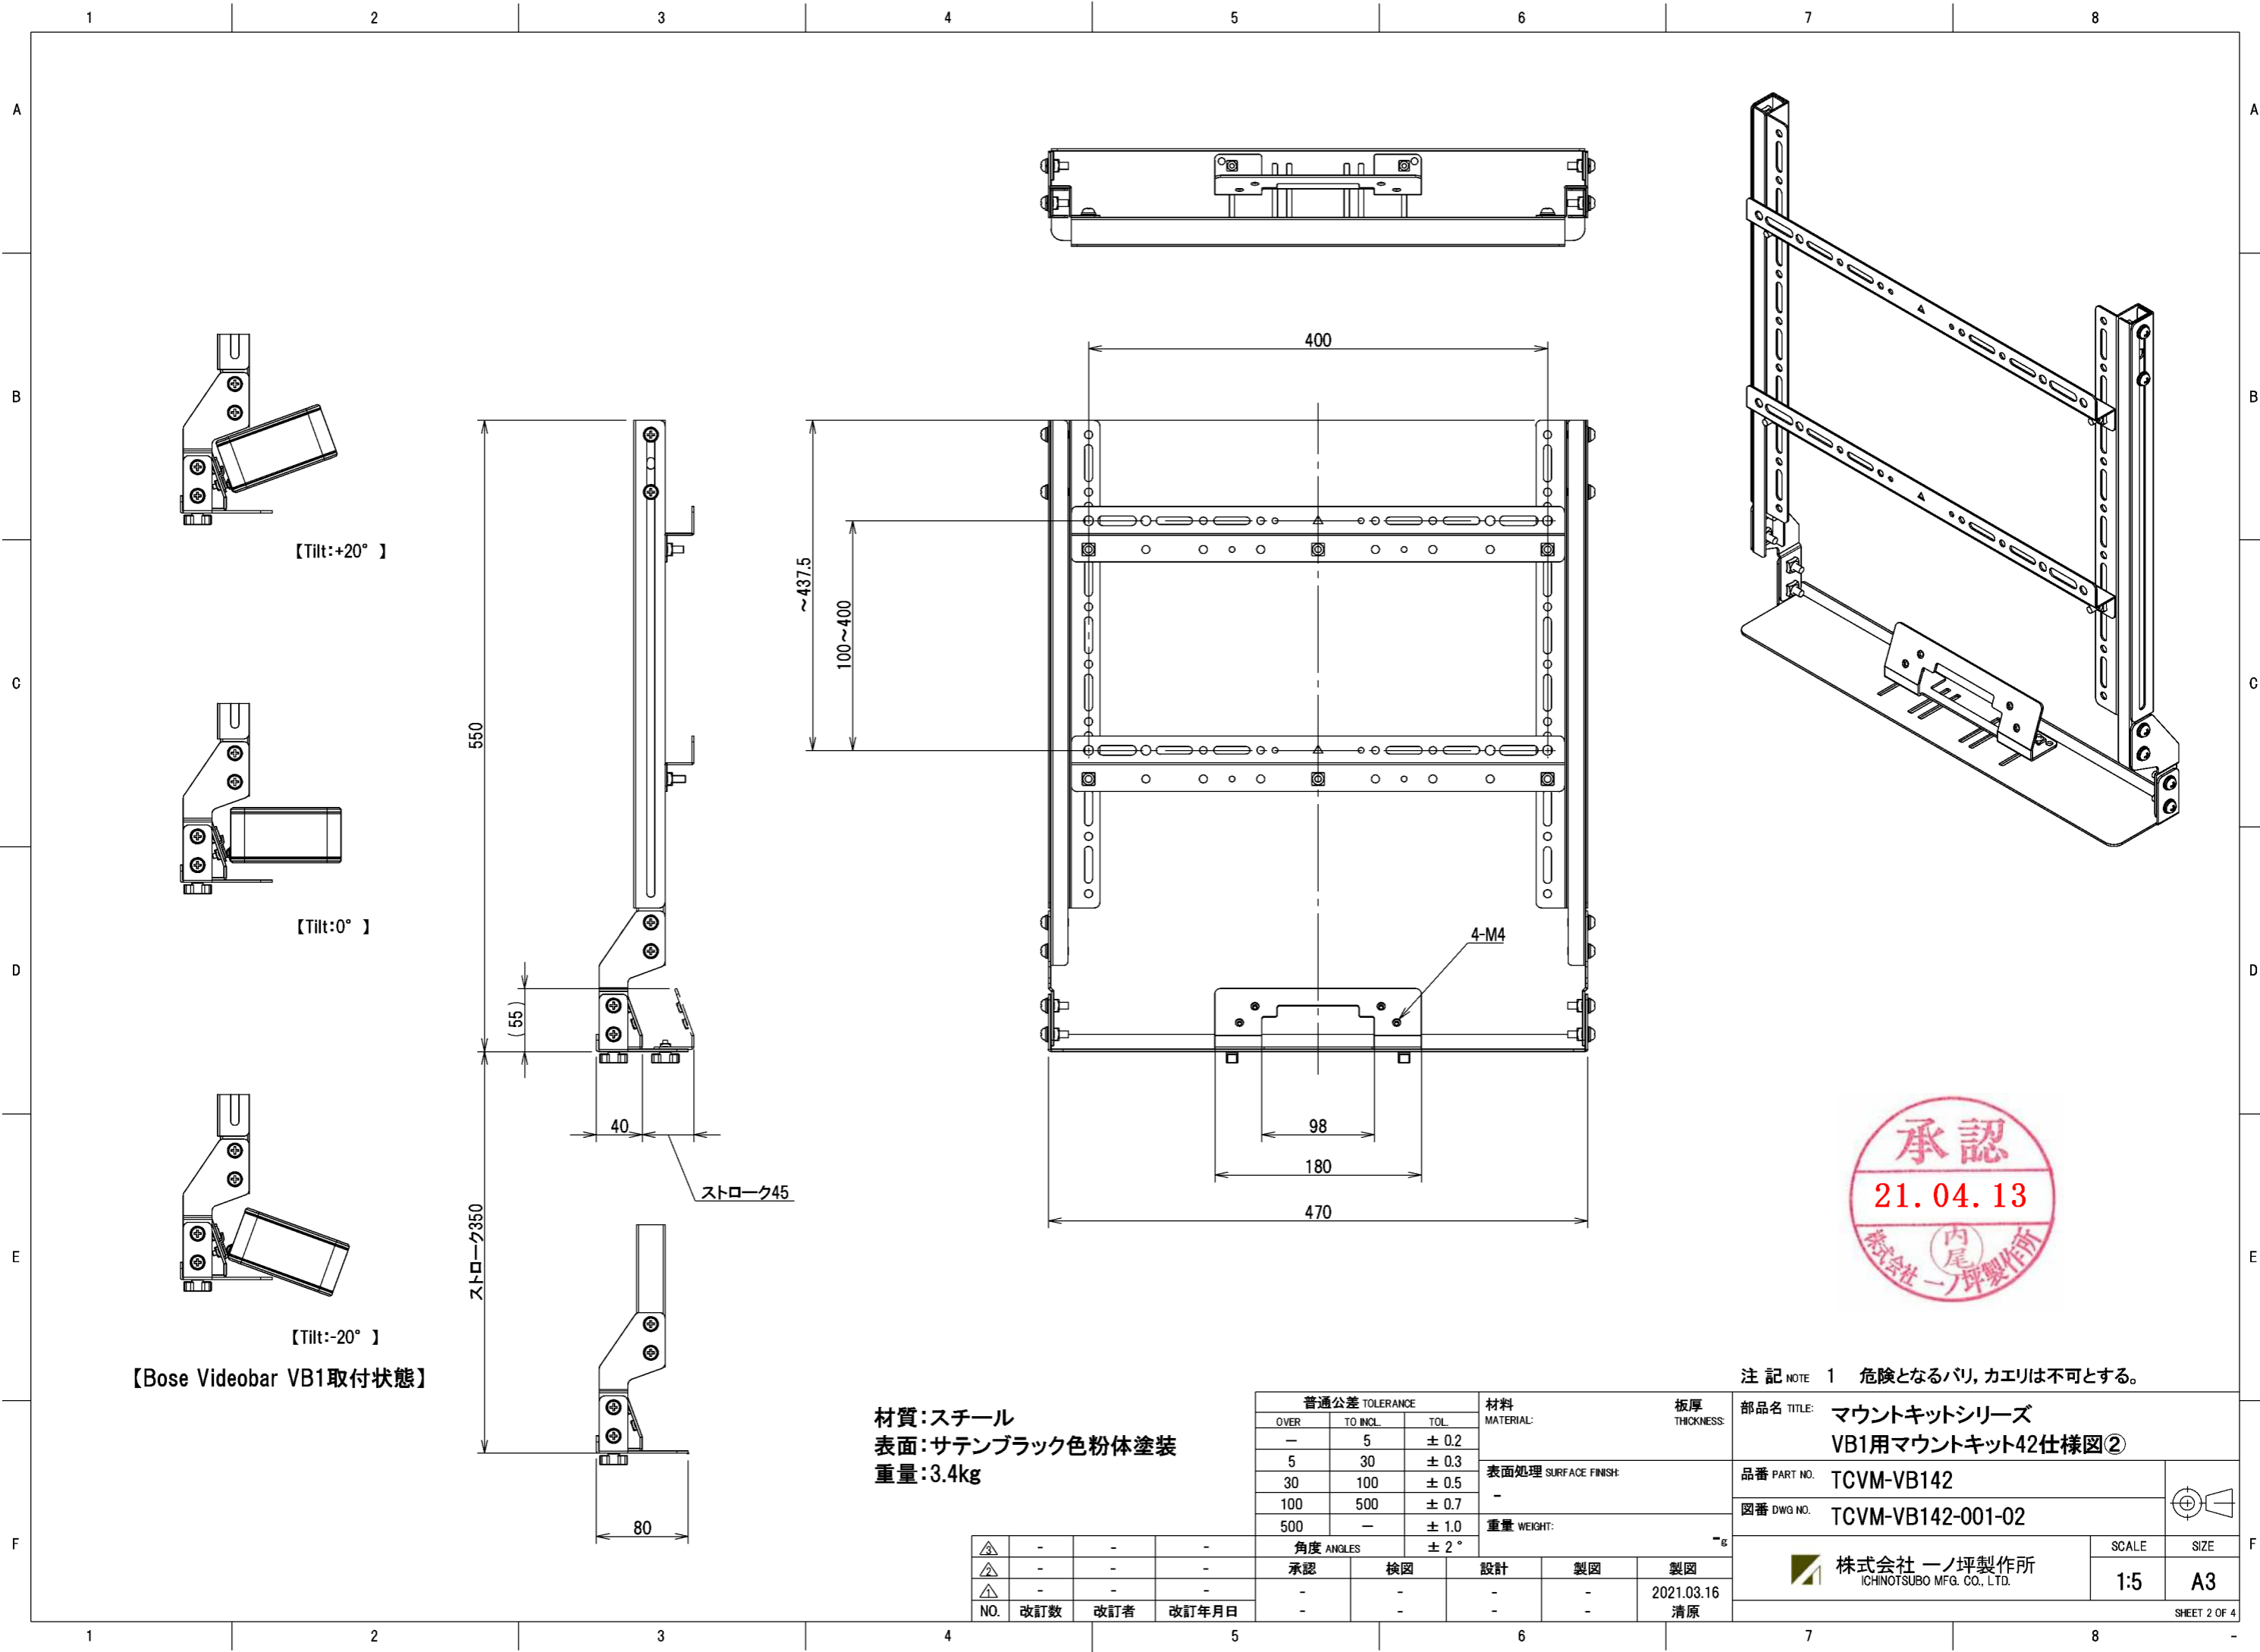

【Tilt:+20°】

【Tilt:0°】

【Tilt:-20°】

【Bose Videobar VB1取付状態】

ストローク45

4-M4

注記 NOTE 1 危険となるバリ、カエリは不可とする。

材質:スチール
表面:サテンブラック色粉体塗装
重量:3.4kg

普通公差 TOLERANCE			材料 MATERIAL:	板厚 THICKNESS:
OVER	TO INCL.	TOL.		
-	5	± 0.2	表面処理 SURFACE FINISH: -	重量 WEIGHT: -
5	30	± 0.3		
30	100	± 0.5		
100	500	± 0.7		
500	-	± 1.0		

部品名 TITLE:	マウントキットシリーズ VB1用マウントキット42仕様図①	品番 PART NO. TCVM-VB142	図番 DWG NO. TCVM-VB142-001-01	SCALE 1:5	SIZE A3
株式会社 一ノ坪製作所 ICHINOTOSUBO MFG. CO., LTD.	2021.03.16 清原				

NO.	改訂数	改訂者	改訂年月日
△	-	-	-
△	-	-	-
△	-	-	-

角度 ANGLES		承認	検図	設計	製図	製図
△	-	-	-	-	-	2021.03.16 清原

【Tilt:+20°】

【Tilt:0°】

【Tilt:-20°】

【Bose Videobar VB1取付状態】

ストローク45

ストローク350

材質:スチール
表面:サテンブラック色粉体塗装
重量:3.4kg

普通公差 TOLERANCE			材料 MATERIAL:	板厚 THICKNESS:				
OVER	TO INCL.	TOL.						
-	5	± 0.2	表面処理 SURFACE FINISH: -	重量 WEIGHT: -				
5	30	± 0.3						
30	100	± 0.5						
100	500	± 0.7						
500	-	± 1.0						
角度 ANGLES			± 2°					
△	-	-	承認	検図	設計	製図	製図	
△	-	-	-	-	-	-	2021.03.16	
△	-	-	-	-	-	-	清原	
NO.	改訂数	改訂者	改訂年月日					